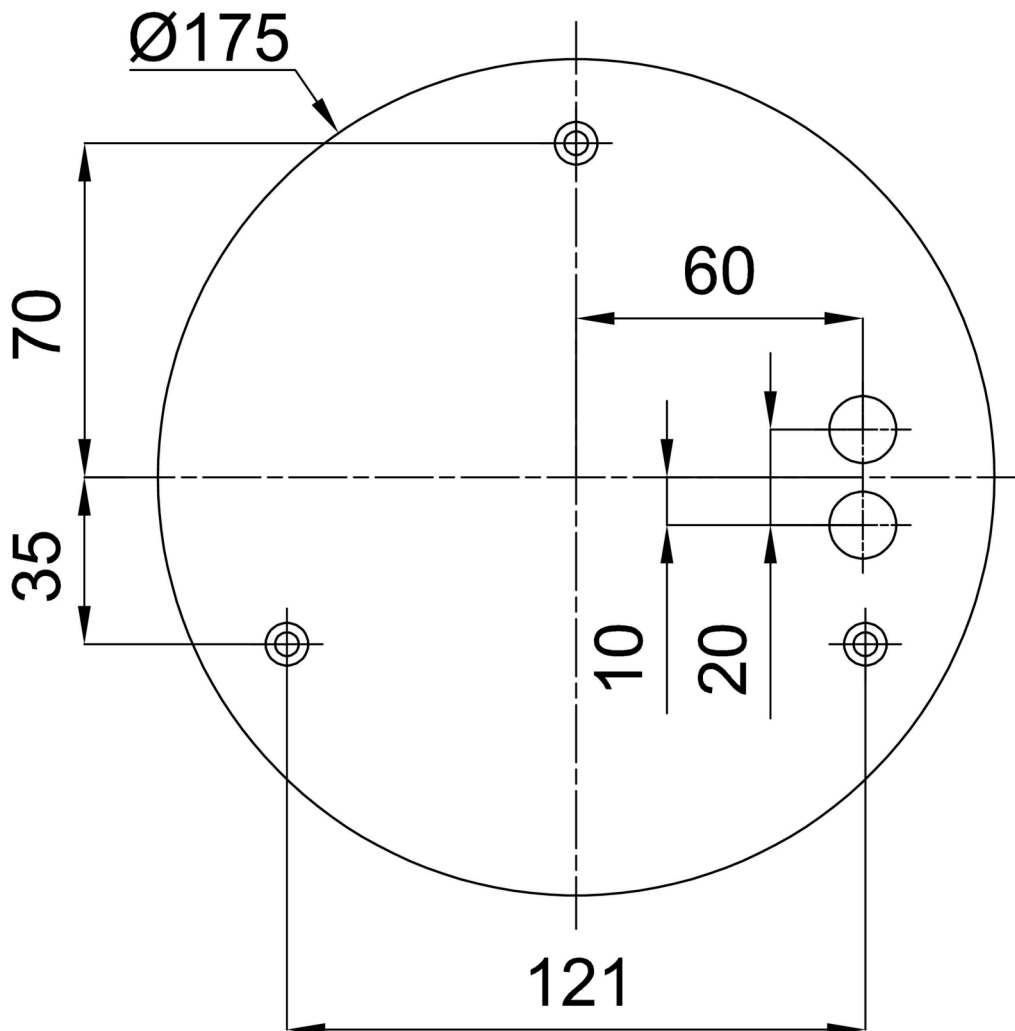

Logistik

EAN	8591728091729
Garantie*	60 Monate

*Die Garantie für die Batterien gilt für 12 Monate ab Kaufdatum.

Einbaumaße: