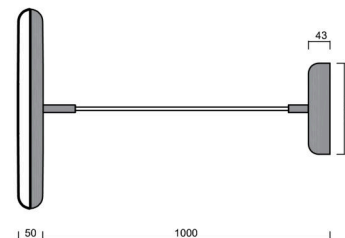

Technisch

Arten von leuchten	Dimmbar
Befestigungsart	Aufgehängt – Textilkabel
Basismaterial	Stahl
Schattenmaterial	opales Polymethylmethacrylat
Grundfarbe	Weiß Ral9003
Schattenfarbe	Weiß
Montageort	Decke
Breite	400 mm
Länge	400 mm
Höhe	50 mm
Durchmesser	ø 400 mm
Scharnierlänge	1000 mm
Montageloch	3xø5mm
Kabeldurchgang	2xø16mm
Energieklasse	C
Betriebstemperatur	von -20°C bis +30°C

Elektrisch

Energieverbrauch	31 W
Schutz vor Eindringen	IP40
Steckdose	LED modul
Klemme	Schnappklemmenblock
Anzahl der Leuchte pro Spannungssicherung B10A	31 Stck
Anzahl der Leuchte pro Spannungssicherung B16A	50 Stck
Anzahl der Leuchte pro Spannungssicherung C10A	52 Stck
Anzahl der Leuchte pro Spannungssicherung C16A	85 Stck