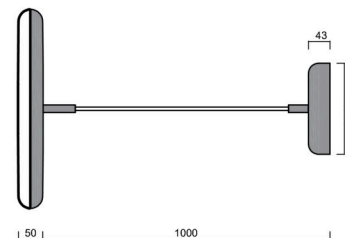

Technisch

Arten von leuchten	Klassisch on/off
Befestigungsart	Aufgehängt – Textilkabel
Basismaterial	Stahl
Schattenmaterial	opales Polymethylmethacrylat
Grundfarbe	Weiß Ral9003
Schattenfarbe	Weiß
Montageort	Decke
Breite	400 mm
Länge	400 mm
Höhe	50 mm
Durchmesser	ø 400 mm
Scharnierlänge	1000 mm
Montageloch	3xø5mm
Kabeldurchgang	2xø16mm
Energieklasse	C
Betriebstemperatur	von -20°C bis +30°C

Elektrisch

Energieverbrauch	31 W
Schutz vor Eindringen	IP40
Steckdose	LED modul
Klemme	Schnappklemmenblock
Anzahl der Leuchte pro Spannungssicherung B10A	14 Stck
Anzahl der Leuchte pro Spannungssicherung B16A	22 Stck
Anzahl der Leuchte pro Spannungssicherung C10A	23 Stck
Anzahl der Leuchte pro Spannungssicherung C16A	36 Stck