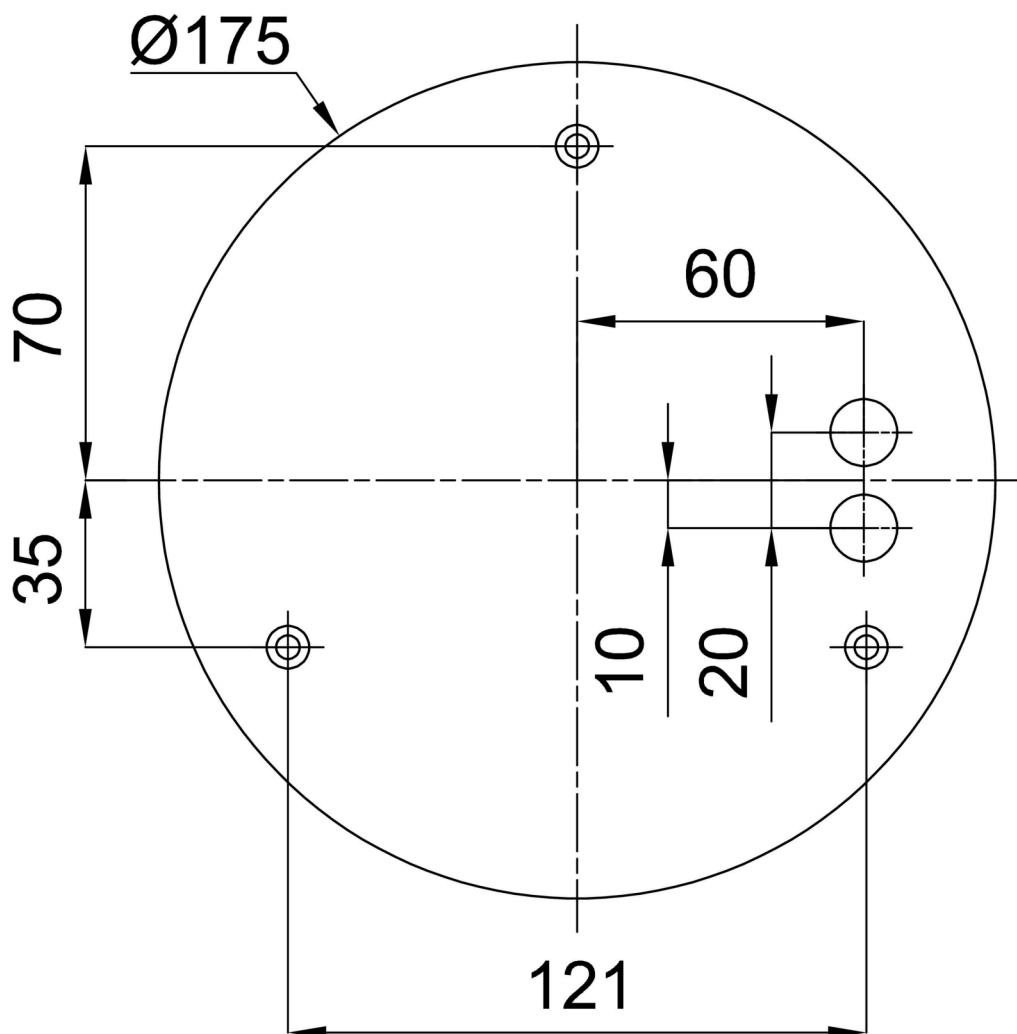

Logistik

EAN	8591728091712
Garantie*	60 Monate

*Die Garantie für die Batterien gilt für 12 Monate ab Kaufdatum.

Einbaumaße: