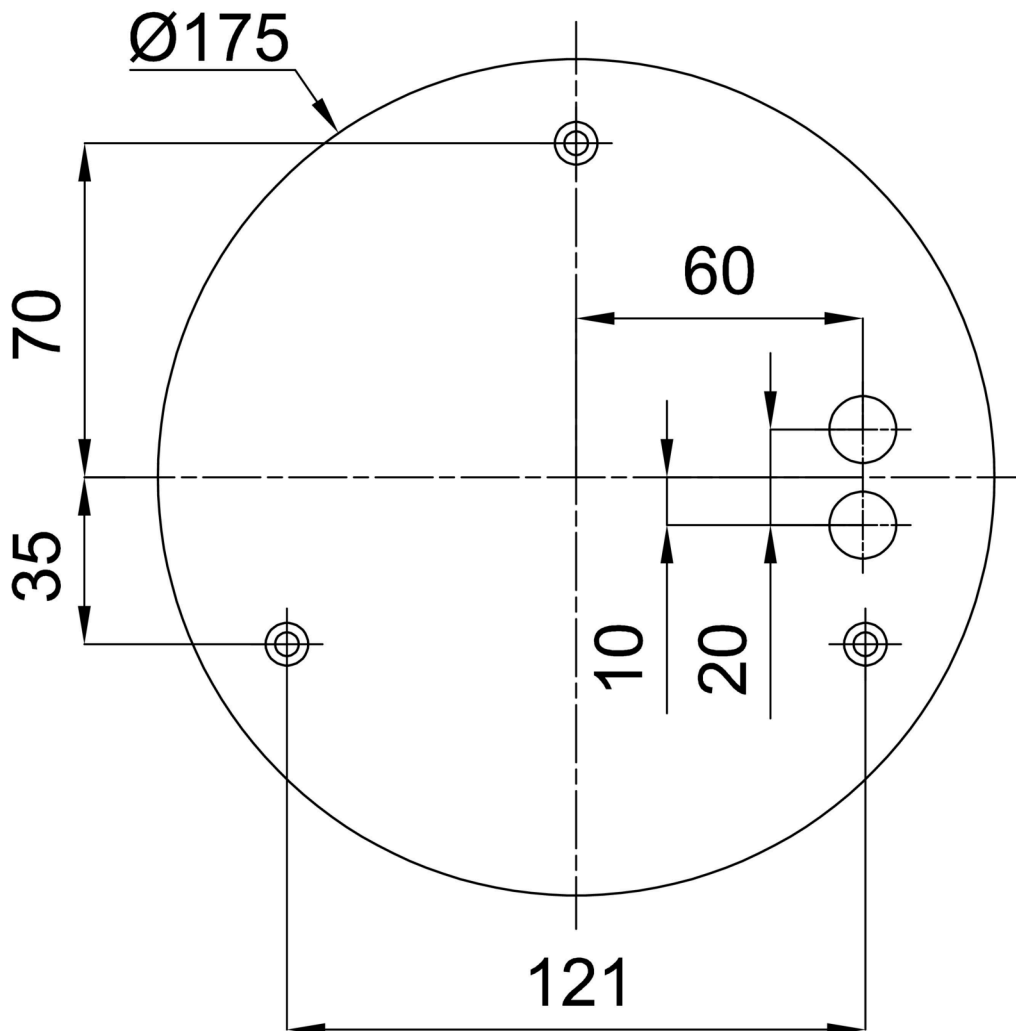

Technisch

| | |
|--------------------|------------------------------|
| Arten von leuchten | Dimmbar |
| Befestigungsart | Aufgehängt - Textilkabel |
| Basismaterial | Stahl |
| Schattenmaterial | opales Polymethylmethacrylat |
| Grundfarbe | Olive Ral6011 |
| Schattenfarbe | Weiß - Olive |
| Montageort | Decke |
| Breite | 400 mm |
| Länge | 400 mm |
| Höhe | 50 mm |
| Durchmesser | ø 400 mm |
| Scharnierlänge | 1000 mm |
| Montageloch | 3xø5mm |
| Kabeldurchgang | 2xø16mm |
| Energieklasse | C |
| Betriebstemperatur | von -20°C bis +30°C |

Einbaumaße:

Zusätzliches Sortiment:

Lampenschirm

| Produktcode | Name | Farbe | Beschreibung | Bild | Zeichnung |
|-------------|------|-------|--------------|--|-----------|
| 20668 | PM91 | Weiß | |  | |