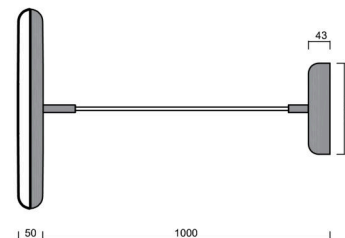

Technisch

| | |
|--------------------|------------------------------|
| Arten von leuchten | Dimmbar |
| Befestigungsart | Aufgehängt - Textilkabel |
| Basismaterial | Stahl |
| Schattenmaterial | opales Polymethylmethacrylat |
| Grundfarbe | Olive Ral6011 |
| Schattenfarbe | Weiß - Olive |
| Montageort | Decke |
| Breite | 400 mm |
| Länge | 400 mm |
| Höhe | 50 mm |
| Durchmesser | ø 400 mm |
| Scharnierlänge | 1000 mm |
| Montageloch | 3xø5mm |
| Kabeldurchgang | 2xø16mm |
| Energieklasse | C |
| Betriebstemperatur | von -20°C bis +30°C |

Elektrisch

| | |
|--|---------------------|
| Energieverbrauch | 31 W |
| Schutz vor Eindringen | IP40 |
| Steckdose | LED modul |
| Klemme | Schnappklemmenblock |
| Anzahl der Leuchte pro Spannungssicherung B10A | 31 Stck |
| Anzahl der Leuchte pro Spannungssicherung B16A | 50 Stck |
| Anzahl der Leuchte pro Spannungssicherung C10A | 52 Stck |
| Anzahl der Leuchte pro Spannungssicherung C16A | 85 Stck |