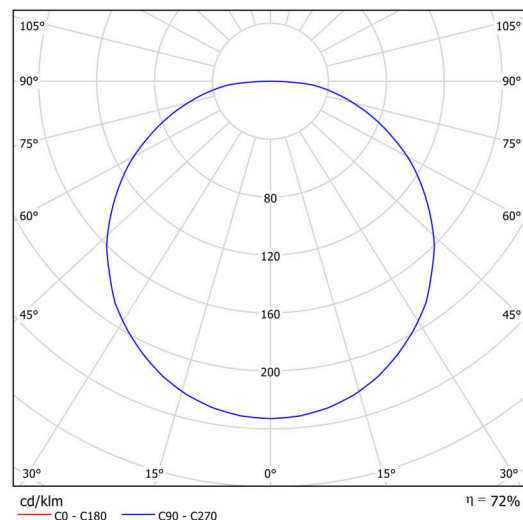

Leuchtden

Leuchtenlichtstrom	3470 lm
Lichtstrom der quelle	4820 lm
Leuchteneffizienz	111 lm/W
Temperature	3000 K
LED-Lebensdauer L80/B10	100000 Std.
CRI	Ra80
MacAdam	3
Fotobiologische Sicherheit der Leuchte	Risk group 0