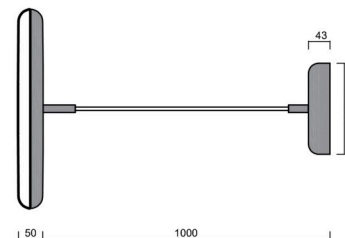

ZETA ST1 FP

LED-1L64E700ZST/FP91/L100 SD 3K#

WWW.OSMONT.CZ

ZETA ST1 FP

Produktcode: ZET60052

Art: LED-1L64E700ZST/FP91/L100 SD 3K#

Kurzbeschreibung der leuchte: Graue Farbe | Pendelleuchte mit LED | AN AUS | Version mit direkter Beleuchtung | Matter PMMA-Farbton

Technisch

Arten von leuchten	Klassisch on/off
Befestigungsart	Aufgehängt – Textilkabel
Basismaterial	Stahl
Schattenmaterial	opales Polymethylmethacrylat
Grundfarbe	grau Ral7040
Schattenfarbe	Weiß - Grau
Montageort	Decke
Breite	400 mm
Länge	400 mm
Höhe	50 mm
Durchmesser	ø 400 mm
Scharnierlänge	1000 mm
Montageloch	3xø5mm
Kabeldurchgang	2xø16mm
Energieklasse	C
Betriebstemperatur	von -20°C bis +30°C

Elektrisch

Energieverbrauch	31 W
Schutz vor Eindringen	IP40
Steckdose	LED modul
Klemme	Schnappklemmenblock
Anzahl der Leuchte pro Spannungssicherung B10A	14 Stck
Anzahl der Leuchte pro Spannungssicherung B16A	22 Stck
Anzahl der Leuchte pro Spannungssicherung C10A	23 Stck
Anzahl der Leuchte pro Spannungssicherung C16A	36 Stck