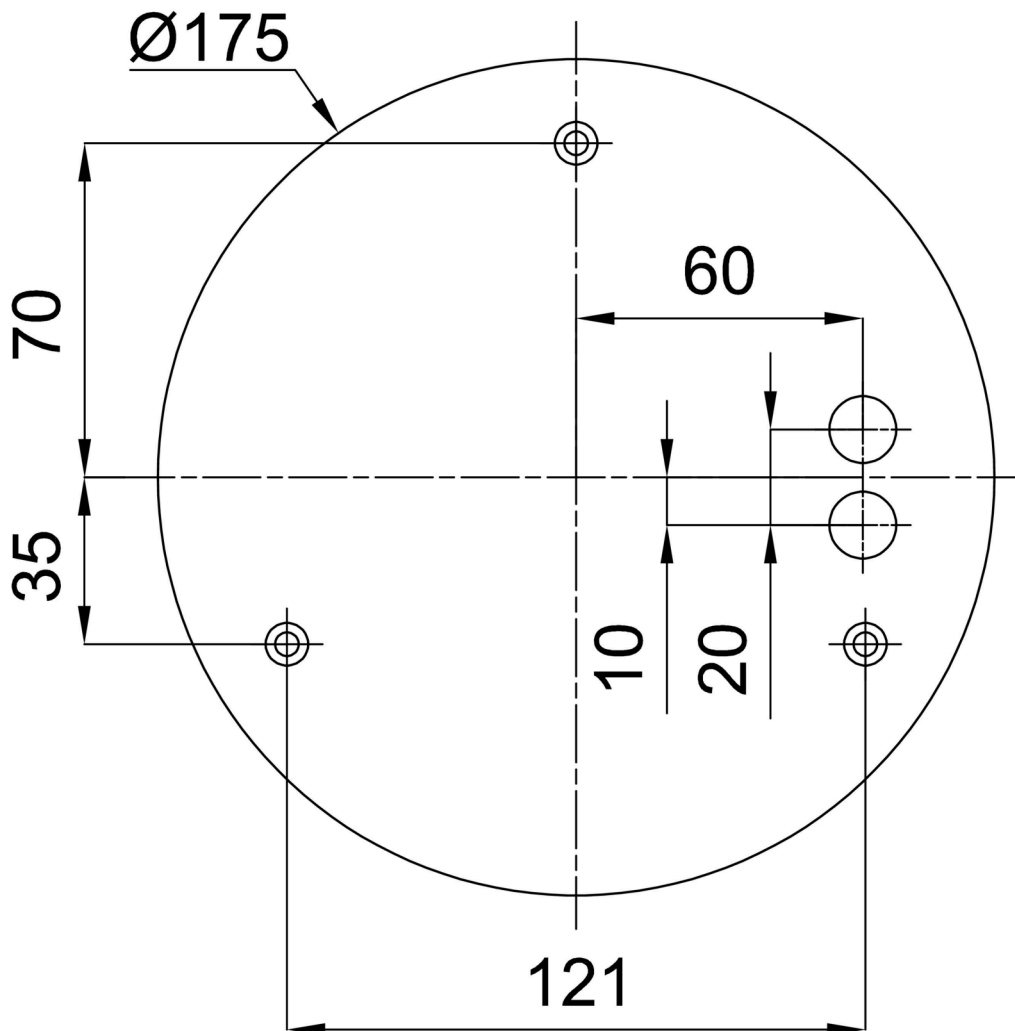

Logistik

EAN	8591728090791
Garantie*	60 Monate

*Die Garantie für die Batterien gilt für 12 Monate ab Kaufdatum.

Einbaumaße: