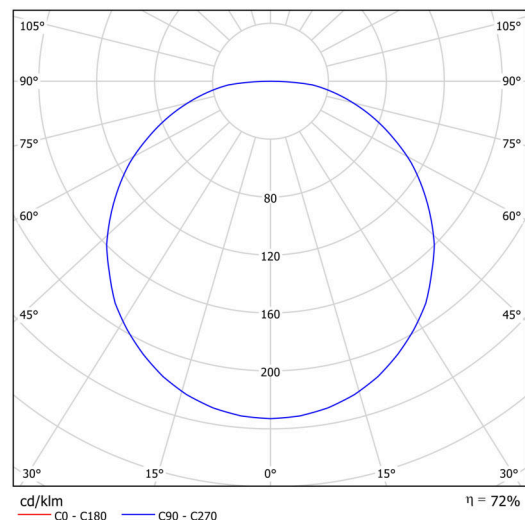

Leuchtdend

Leuchtenlichtstrom	3470 lm
Lichtstrom der quelle	4820 lm
Leuchteneffizienz	111 lm/W
Temperature	3000 K
LED-Lebensdauer L80/B10	100000 Std.
CRI	Ra80
MacAdam	3
Fotobiologische Sicherheit der Leuchte	Risk group 0