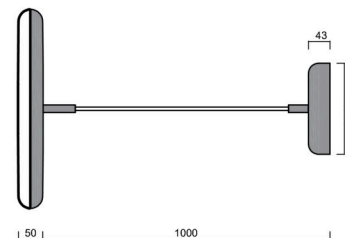

Technisch

Arten von leuchten	Dimmbar
Befestigungsart	Aufgehängt - Textilkabel
Basismaterial	Stahl
Schattenmaterial	opales Polymethylmethacrylat
Grundfarbe	Schwarz Ral9005
Schattenfarbe	Weiß schwarz
Montageort	Decke
Breite	400 mm
Länge	400 mm
Höhe	50 mm
Durchmesser	ø 400 mm
Scharnierlänge	1000 mm
Montageloch	3xø5mm
Kabeldurchgang	2xø16mm
Energieklasse	C
Betriebstemperatur	von -20°C bis +30°C

Elektrisch

Energieverbrauch	31 W
Schutz vor Eindringen	IP40
Steckdose	LED modul
Klemme	Schnappklemmenblock
Anzahl der Leuchte pro Spannungssicherung B10A	31 Stck
Anzahl der Leuchte pro Spannungssicherung B16A	50 Stck
Anzahl der Leuchte pro Spannungssicherung C10A	52 Stck
Anzahl der Leuchte pro Spannungssicherung C16A	85 Stck