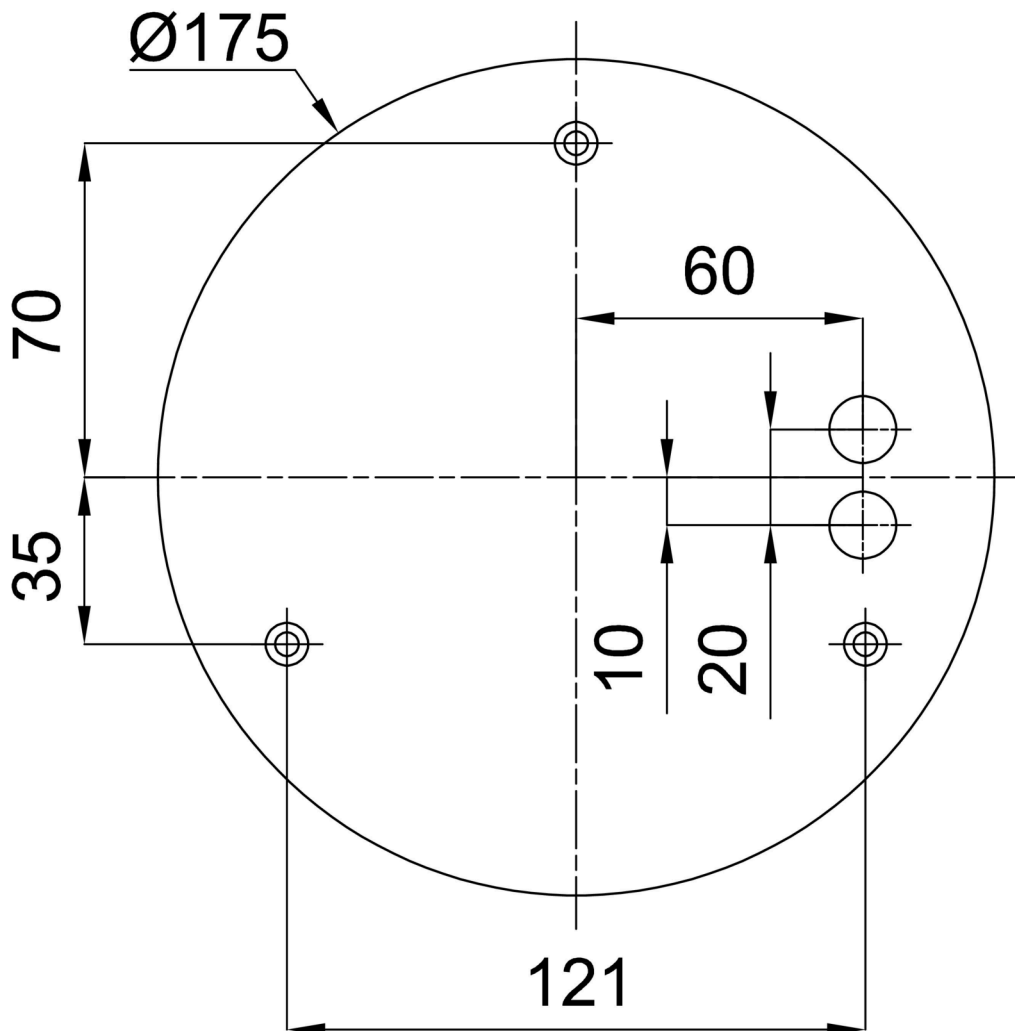

Logistik

EAN	8591728090784
Garantie*	60 Monate

*Die Garantie für die Batterien gilt für 12 Monate ab Kaufdatum.

Einbaumaße: