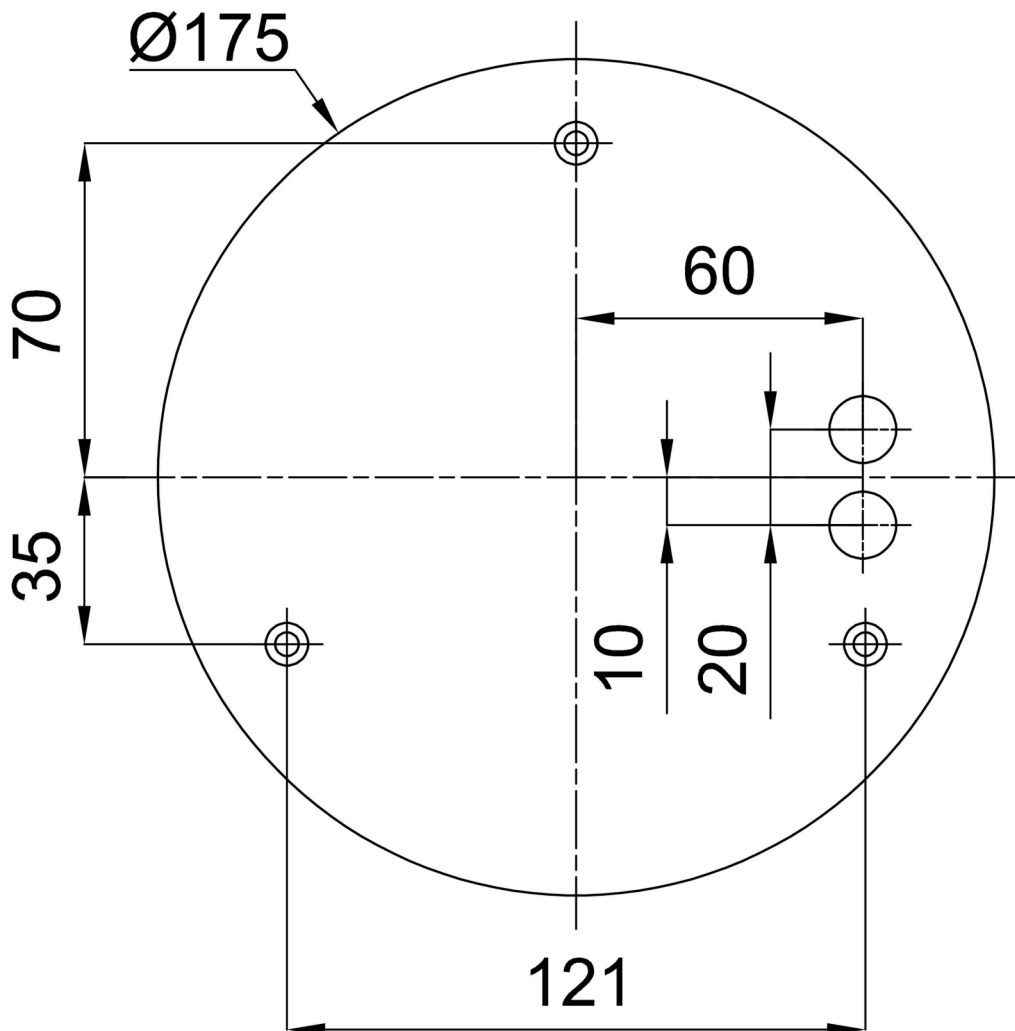

Logistik

EAN	8591728090777
Garantie*	60 Monate

*Die Garantie für die Batterien gilt für 12 Monate ab Kaufdatum.

Einbaumaße: