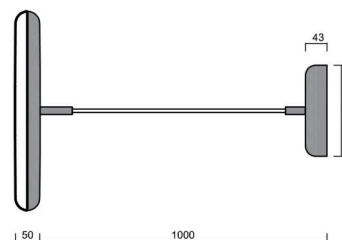

ZETA ST1 FP

LED-1L64E700ZST/FP91/L100 C 3K#

WWW.OSMONT.CZ

ZETA ST1 FP

Produktcode: ZET60050

Art: LED-1L64E700ZST/FP91/L100 C 3K#

Kurzbeschreibung der leuchte: Schwarze Farbe |
 Pendelleuchte mit LED | AN AUS | Version mit direkter
 Beleuchtung | Matter PMMA-Farbtön

Technisch

Arten von leuchten	Klassisch on/off
Befestigungsart	Aufgehängt – Textilkabel
Basismaterial	Stahl
Schattenmaterial	opales Polymethylmethacrylat
Grundfarbe	Schwarz Ral9005
Schattenfarbe	Weiß schwarz
Montageort	Decke
Breite	400 mm
Länge	400 mm
Höhe	50 mm
Durchmesser	ø 400 mm
Scharnierlänge	1000 mm
Montageloch	3xø5mm
Kabeldurchgang	2xø16mm
Energieklasse	C
Betriebstemperatur	von -20°C bis +30°C

Elektrisch

Energieverbrauch	31 W
Schutz vor Eindringen	IP40
Steckdose	LED modul
Klemme	Schnappklemmenblock
Anzahl der Leuchte pro Spannungssicherung B10A	14 Stck
Anzahl der Leuchte pro Spannungssicherung B16A	22 Stck
Anzahl der Leuchte pro Spannungssicherung C10A	23 Stck
Anzahl der Leuchte pro Spannungssicherung C16A	36 Stck