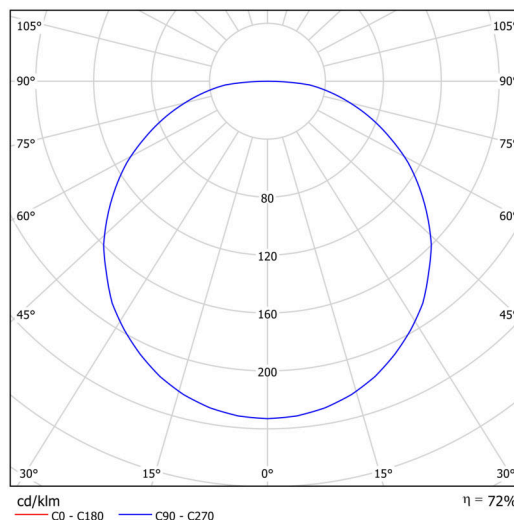

Leuchtdaten

Leuchtenlichtstrom	3470 lm
Lichtstrom der quelle	4820 lm
Leuchteneffizienz	111 lm/W
Temperature	3000 K
LED-Lebensdauer L80/B10	100000 Std.
CRI	Ra80
MacAdam	3
Fotobiologische Sicherheit der Leuchte	Risk group 0