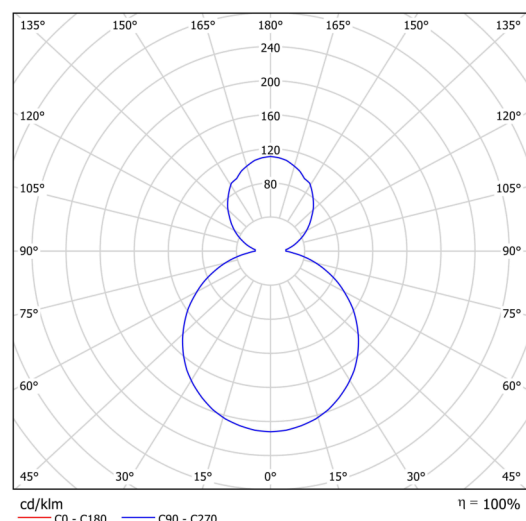

Leuchtende Daten

Leuchtenlichtstrom	3620+1220 lm
Lichtstrom der quelle	5030+1790 lm
Chromatizitätstemperatur	4000 K
LED-Lebensdauer L80/B10	100000 Std.
CRI	Ra80
MacAdam	3
Fotobiologische Sicherheit der Leuchte	Risk group 0

Eulum-Daten für Berechnungsprogramme sind unter www.osmont.cz verfügbar.