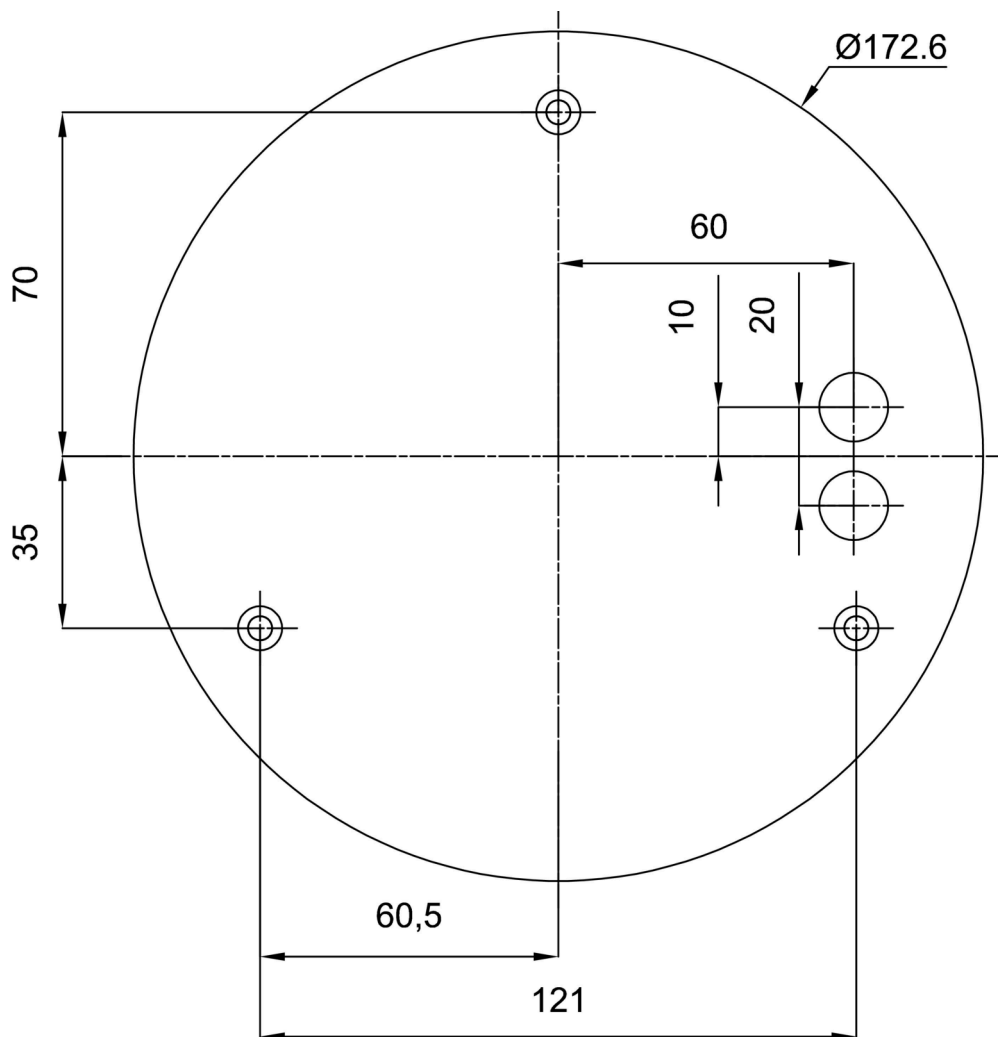

## Technisch

Arten von leuchten	Dimmbar
Befestigungsart	Aufbauleuchten
Basismaterial	Stahl
Schattenmaterial	opales Polymethylmethacrylat
Grundfarbe	Schwarz Ral9005
Schattenfarbe	Weiß schwarz
Montageort	Wand / Decke
Breite	400 mm
Länge	400 mm
Höhe	105 mm
Durchmesser	ø 400 mm
Montageloch	3xø5mm
Kabeldurchgang	2xø16mm
Energieklasse	C

Einbaumaße: