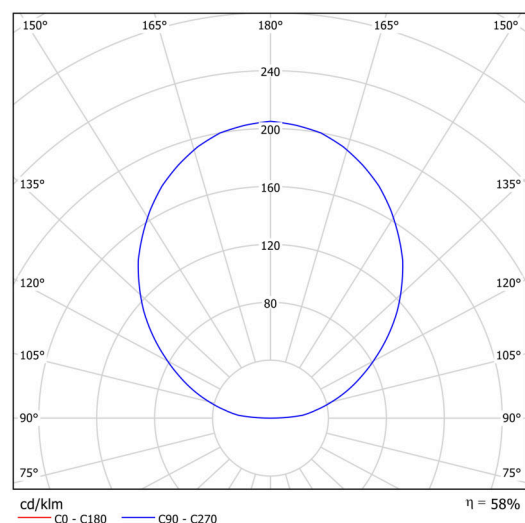

Leuchtend

Leuchtenlichtstrom	2900 lm
Lichtstrom der quelle	5030 lm
Leuchteneffizienz	93 lm/W
Temperature	4000 K
LED-Lebensdauer L80/B10	100000 Std.
CRI	Ra80
MacAdam	3
Fotobiologische Sicherheit der Leuchte	Risk group 0

Eulum-Daten für Berechnungsprogramme sind unter www.osmont.cz verfügbar.