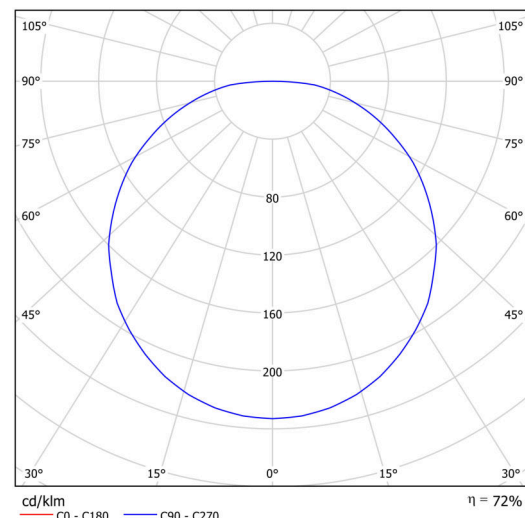

Leuchtdaten

Leuchtenlichtstrom	3620 lm
Lichtstrom der quelle	5030 lm
Leuchteneffizienz	116 lm/W
Temperature	4000 K
LED-Lebensdauer L80/B10	100000 Std.
CRI	Ra80
MacAdam	3
Fotobiologische Sicherheit der Leuchte	Risk group 0