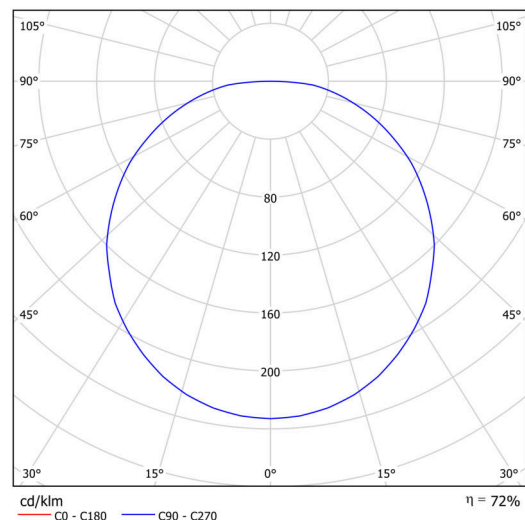

Leuchtend

Leuchtenlichtstrom	3620 lm
Lichtstrom der quelle	5030 lm
Leuchteneffizienz	116 lm/W
Temperature	4000 K
LED-Lebensdauer L80/B10	100000 Std.
CRI	Ra80
MacAdam	3
Fotobiologische Sicherheit der Leuchte	Risk group 0