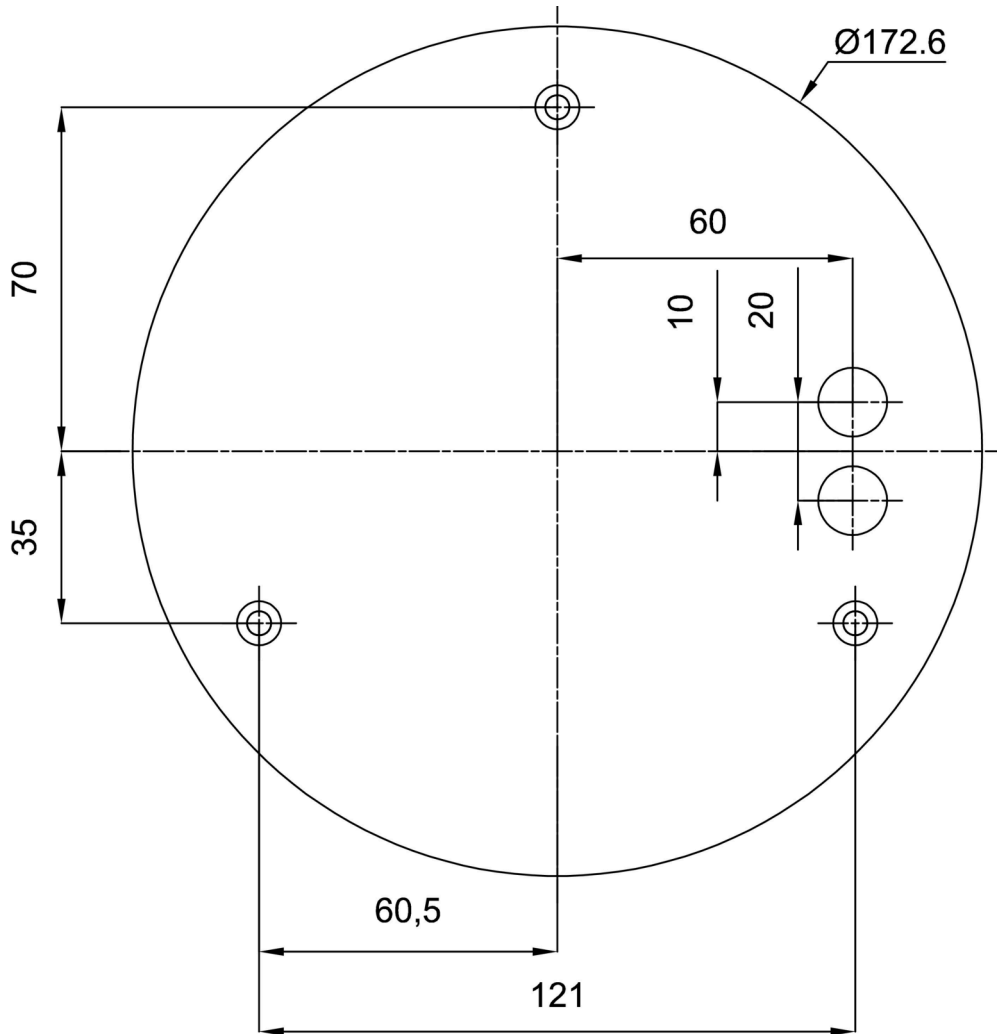

Technisch

Arten von leuchten	Klassisch on/off
Befestigungsart	Aufbauleuchten
Basismaterial	Stahl
Schattenmaterial	opales Polymethylmethacrylat
Grundfarbe	Golden Beach RAL1015
Schattenfarbe	Weiß - Golden Beach
Montageort	Wand / Decke
Breite	400 mm
Länge	400 mm
Höhe	105 mm
Durchmesser	Ø 400 mm
Montageloch	3xØ5mm
Kabeldurchgang	2xØ16mm
Energieklasse	C
Betriebstemperatur	von -20°C bis +30°C

Einbaumaße:

Zusätzliches Sortiment:

Lampenschirm

Produktcode	Name	Farbe	Beschreibung	Bild	Zeichnung
20668	PM91	Weiß		