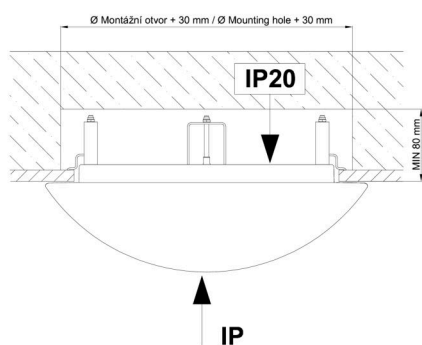

Eulum-Daten für Berechnungsprogramme sind unter [www.osmont.cz](http://www.osmont.cz) verfügbar.

Logistik

EAN	8591728132361
Gewicht NTTO	2.2 Kg
Gewicht BTTO	2.6 Kg
Anzahl kartons	1 Stck
Paketvolumen	0.031 m <sup>3</sup>
Paket 1 breite	0.41 m
Paket 1 länge	0.42 m
Paket 1 höhe	0.18 m
Garantie*	60 Monate

\*Die Garantie für die Batterien gilt für 12 Monate ab Kaufdatum.

Einbaumaße:

Svítlidlo nesmí být z horní strany zakryto izolací.  
Luminaire must not be covered with insulating matting.

Rozměry dutiny pro vestavné svítidlo [mm]:  
Dimensions of cavity for recessed luminaire [mm]: