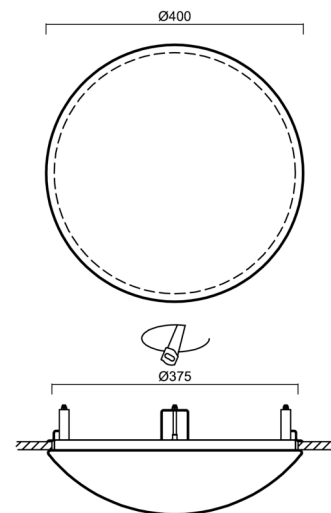

TITAN V2

Produktcode: TIT65536

Art: LED-1L16E500KNV83/PM08 HF CORR 4K#

Kurzbeschreibung der leuchte: Weiße Halbeinbau-LED-Leuchte mit KORRIDOR-Funktion und PMMA-Schirm.

Technisch

Arten von leuchten	Corridor
Befestigungsart	Halbeinbauleuchten
Basismaterial	Stahl
Schattenmaterial	opales Polymethylmethacrylat
Grundfarbe	Weiß Ral9003
Schattenfarbe	Weiß
Schatten halten	Faltsystem
Montageort	Wand / Decke
Breite	400 mm
Länge	400 mm
Höhe	100 mm
Durchmesser	ø 400 mm
Montageloch	keiner
Kabeldurchgang	2xø16mm
Energieklasse	D
Schlagfestigkeit	IK04
Betriebstemperatur	von -20°C bis +30°C

Elektrisch

Energieverbrauch	24 W
Schutz vor Eindringen	IP44
Steckdose	LED modul
Sensor	HF
Klemme	Schnappklemmenblock
Anzahl der Leuchte pro Spannungssicherung B10A	18 Stck
Anzahl der Leuchte pro Spannungssicherung B16A	28 Stck
Anzahl der Leuchte pro Spannungssicherung C10A	30 Stck
Anzahl der Leuchte pro Spannungssicherung C16A	46 Stck

Leuchtend

Leuchtenlichtstrom	2700 lm
Lichtstrom der quelle	3910 lm
Leuchteneffizienz	112 lm/W
Temperature	4000 K
LED-Lebensdauer L80/B10	100000 Std.
CRI	Ra80
MacAdam	3
Fotobiologische Sicherheit der Leuchte	Risk group 0

Eulum-Daten für Berechnungsprogramme sind unter www.osmont.cz verfügbar.