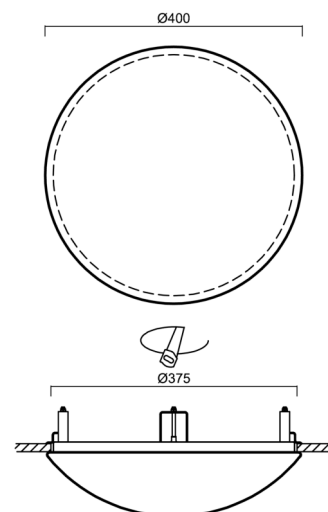

## Technisch

Arten von leuchten	Corridor
Befestigungsart	Halbeinbauleuchten
Basismaterial	Stahl
Schattenmaterial	opales Polycarbonat
Grundfarbe	Weiß Ral9003
Schattenfarbe	Weiß
Schatten halten	Faltsystem
Montageort	Wand / Decke
Breite	400 mm
Länge	400 mm
Höhe	100 mm
Durchmesser	ø 400 mm
Montageloch	keiner
Kabeldurchgang	2xø16mm
Energieklasse	D
Schlagfestigkeit	IK10
Betriebstemperatur	von -20°C bis +30°C