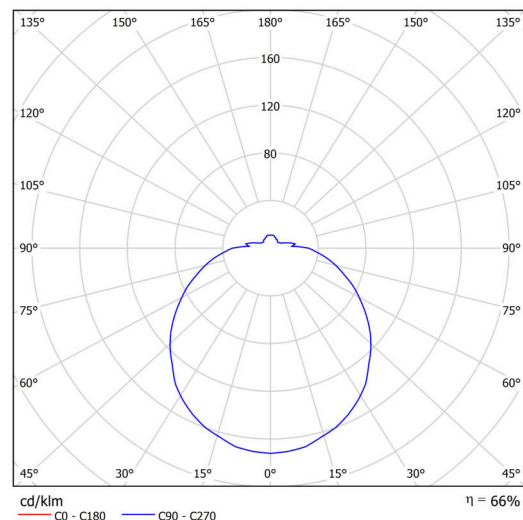

Leuchtend

Leuchtenlichtstrom	3480 lm
Lichtstrom der quelle	5270 lm
Leuchteneffizienz	102 lm/W
Temperature	4000 K
LED-Lebensdauer L80/B10	100000 Std.
CRI	Ra80
MacAdam	3
Fotobiologische Sicherheit der Leuchte	Risk group 0