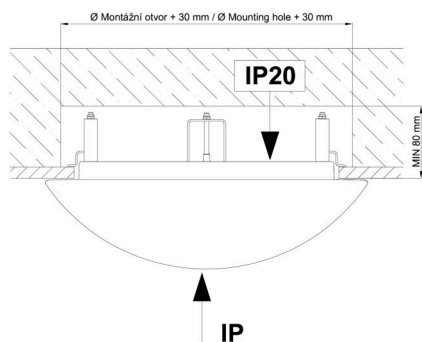

Technisch

Arten von leuchten	Dimmbar
Befestigungsart	Halbeinbauleuchten
Basismaterial	Stahl
Schattenmaterial	opales Polycarbonat
Grundfarbe	Weiß Ral9003
Schattenfarbe	Weiß
Schatten halten	Faltsystem
Montageort	Wand / Decke
Breite	400 mm
Länge	400 mm
Höhe	100 mm
Durchmesser	ø 400 mm
Montageloch	keiner
Kabeldurchgang	2xø16mm
Energieklasse	D
Schlagfestigkeit	IK10
Betriebstemperatur	von -20°C bis +30°C

Eulum-Daten für Berechnungsprogramme sind unter www.osmont.cz verfügbar.

Logistik

EAN	8591728132279
Gewicht NTTO	2 Kg
Gewicht BTTO	2.4 Kg
Anzahl kartons	1 Stck
Paketvolumen	0.031 m ³
Paket 1 breite	0.41 m
Paket 1 länge	0.42 m
Paket 1 höhe	0.18 m
Garantie*	60 Monate

*Die Garantie für die Batterien gilt für 12 Monate ab Kaufdatum.

Einbaumaße:

Svítlidlo nesmí být z horní strany zakryto izolací.
Luminaire must not be covered with insulating matting.

Rozměry dutiny pro vestavné svítidlo [mm]:
Dimensions of cavity for recessed luminaire [mm]: