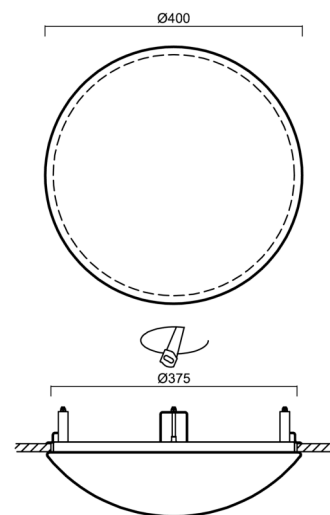

Technisch

Arten von leuchten	Dimmbar
Befestigungsart	Halbeinbauleuchten
Basismaterial	Stahl
Schattenmaterial	opales Polycarbonat
Grundfarbe	Weiß Ral9003
Schattenfarbe	Weiß
Schatten halten	Faltsystem
Montageort	Wand / Decke
Breite	400 mm
Länge	400 mm
Höhe	100 mm
Durchmesser	ø 400 mm
Montageloch	keiner
Kabeldurchgang	2xø16mm
Energieklasse	D
Schlagfestigkeit	IK10
Betriebstemperatur	von -20°C bis +30°C

Elektrisch

Energieverbrauch	34 W
Schutz vor Eindringen	IP44
Steckdose	LED modul
Klemme	Schnappklemmenblock
Anzahl der Leuchte pro Spannungssicherung B10A	18 Stck
Anzahl der Leuchte pro Spannungssicherung B16A	28 Stck
Anzahl der Leuchte pro Spannungssicherung C10A	30 Stck
Anzahl der Leuchte pro Spannungssicherung C16A	46 Stck