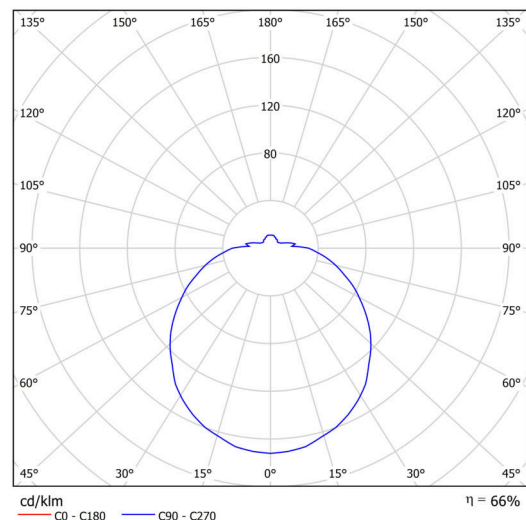

Leuchtend

Leuchtenlichtstrom	3480 lm
Lichtstrom der quelle	5270 lm
Leuchteneffizienz	102 lm/W
Temperature	4000 K
LED-Lebensdauer L80/B10	100000 Std.
CRI	Ra80
MacAdam	3
Fotobiologische Sicherheit der Leuchte	Risk group 0