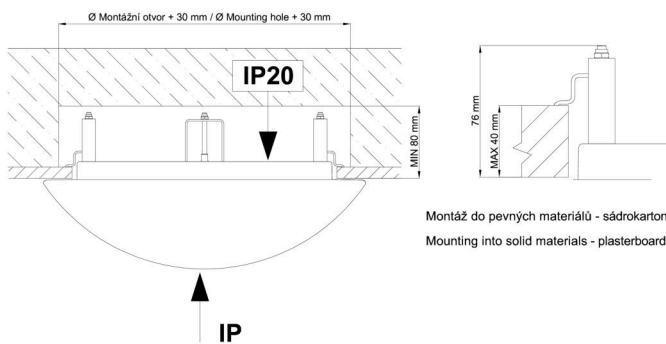

Technisch

Arten von leuchten	Dimmbar
Befestigungsart	Halbeinbauleuchten
Basismaterial	Stahl
Schattenmaterial	opales Polycarbonat
Grundfarbe	Weiß Ral9003
Schattenfarbe	Weiß
Schatten halten	Faltsystem
Montageort	Wand / Decke
Breite	400 mm
Länge	400 mm
Höhe	100 mm
Durchmesser	ø 400 mm
Montageloch	keiner
Kabeldurchgang	2xø16mm
Energieklasse	D
Schlagfestigkeit	IK10
Betriebstemperatur	von -20°C bis +30°C

*Die Garantie für die Batterien gilt für 12 Monate ab Kaufdatum.

Einbaumaße:

Svítlidlo nesmí být z horní strany zakryto izolací.
Luminaire must not be covered with insulating matting.

Rozměry dutiny pro vestavné svítidlo [mm]:
Dimensions of cavity for recessed luminaire [mm]:

Montáž do pevných materiálů - sádkarton, dřevo.
Mounting into solid materials - plasterboard, wood.

Zusätzliches Sortiment:

Lampenschirm

Produktcode	Name	Farbe	Beschreibung	Bild	Zeichnung
20505	PC08	Weiß	příslušenství	