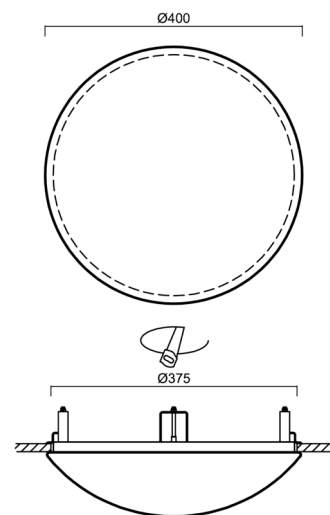

Technisch

Arten von leuchten	Dimmbar
Befestigungsart	Halbeinbauleuchten
Basismaterial	Stahl
Schattenmaterial	opales Polycarbonat
Grundfarbe	Weiß Ral9003
Schattenfarbe	Weiß
Schatten halten	Faltsystem
Montageort	Wand / Decke
Breite	400 mm
Länge	400 mm
Höhe	100 mm
Durchmesser	ø 400 mm
Montageloch	keiner
Kabeldurchgang	2xø16mm
Energieklasse	D
Schlagfestigkeit	IK10
Betriebstemperatur	von -20°C bis +30°C