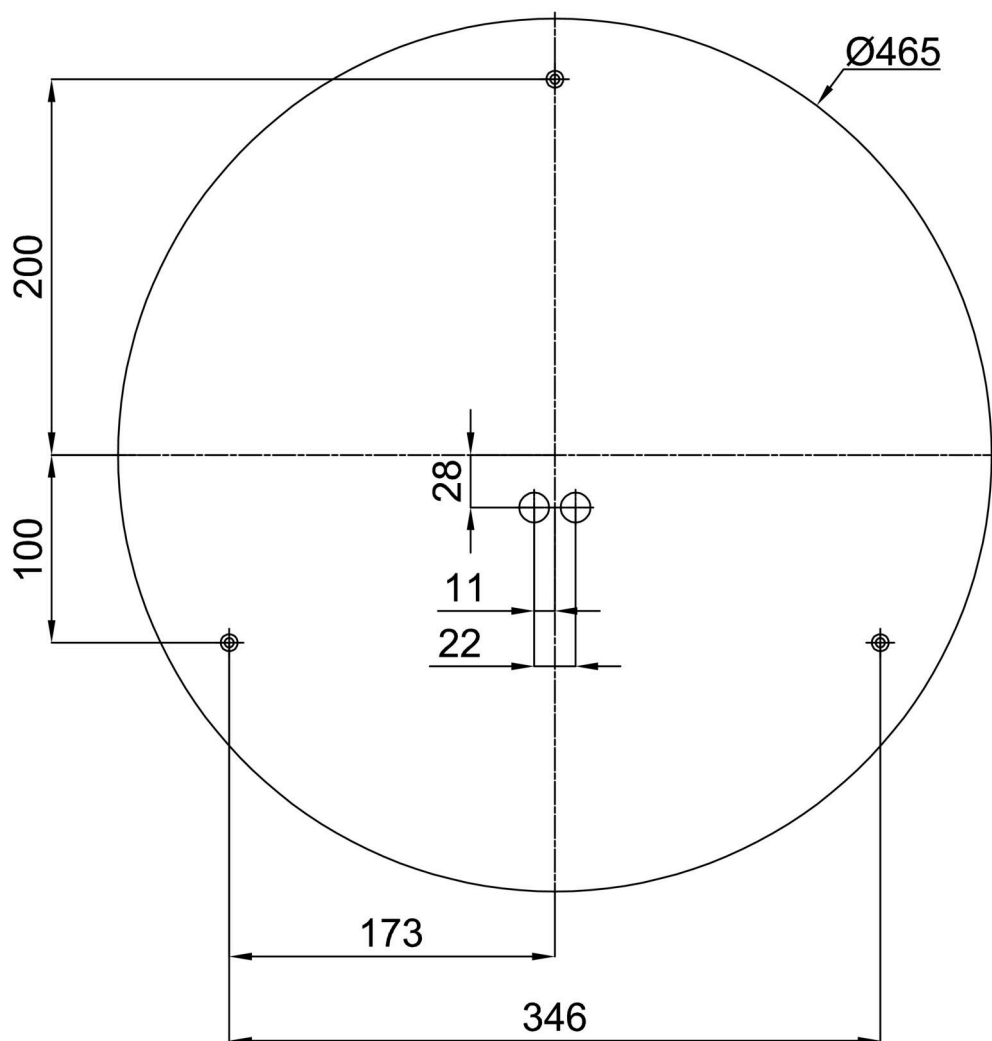

Multipower

*Möglichkeit der Leistungseinstellung durch den Benutzer (DIP-Schalter an der Stromquelle).

I [mA]	1050	900	850	700	
[%]	100	86	81	67	

Logistik

EAN	8591728130978
Gewicht NTTO	2.8 Kg
Gewicht BTTO	3.3 Kg
Anzahl kartons	1 Stck
Paketvolumen	0.036 m³
Paket 1 breite	0.515 m
Paket 1 länge	0.495 m
Paket 1 höhe	0.14 m
Garantie*	60 Monate

*Die Garantie für die Batterien gilt für 12 Monate ab Kaufdatum.

Einbaumaße: