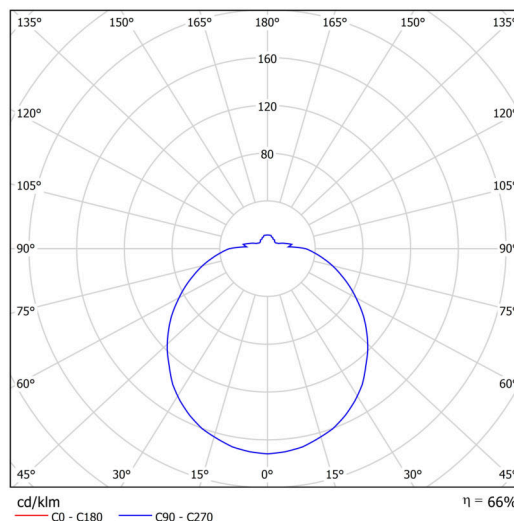

Leuchtdend

Leuchtenlichtstrom	5560 lm
Lichtstrom der quelle	8430 lm
Leuchteneffizienz	102 lm/W
Temperature	4000 K
LED-Lebensdauer L80/B10	100000 Std.
CRI	Ra80
MacAdam	3
Fotobiologische Sicherheit der Leuchte	Risk group 0