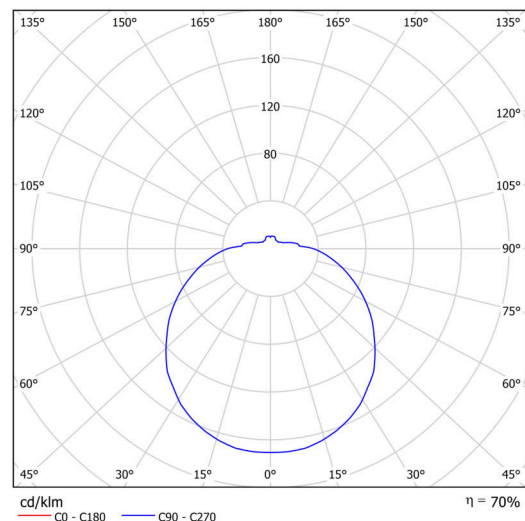

Leuchtend

Leuchtenlichtstrom	110 lm
Lichtstrom der quelle	150 lm
Lichtstrom der Lichtquelle im Notbetrieb	150 lm
Leuchteneffizienz	110 lm/W
Temperature	4000 K
LED-Lebensdauer L80/B10	100000 Std.
CRI	Ra80
MacAdam	3
Fotobiologische Sicherheit der Leuchte	Risk group 0