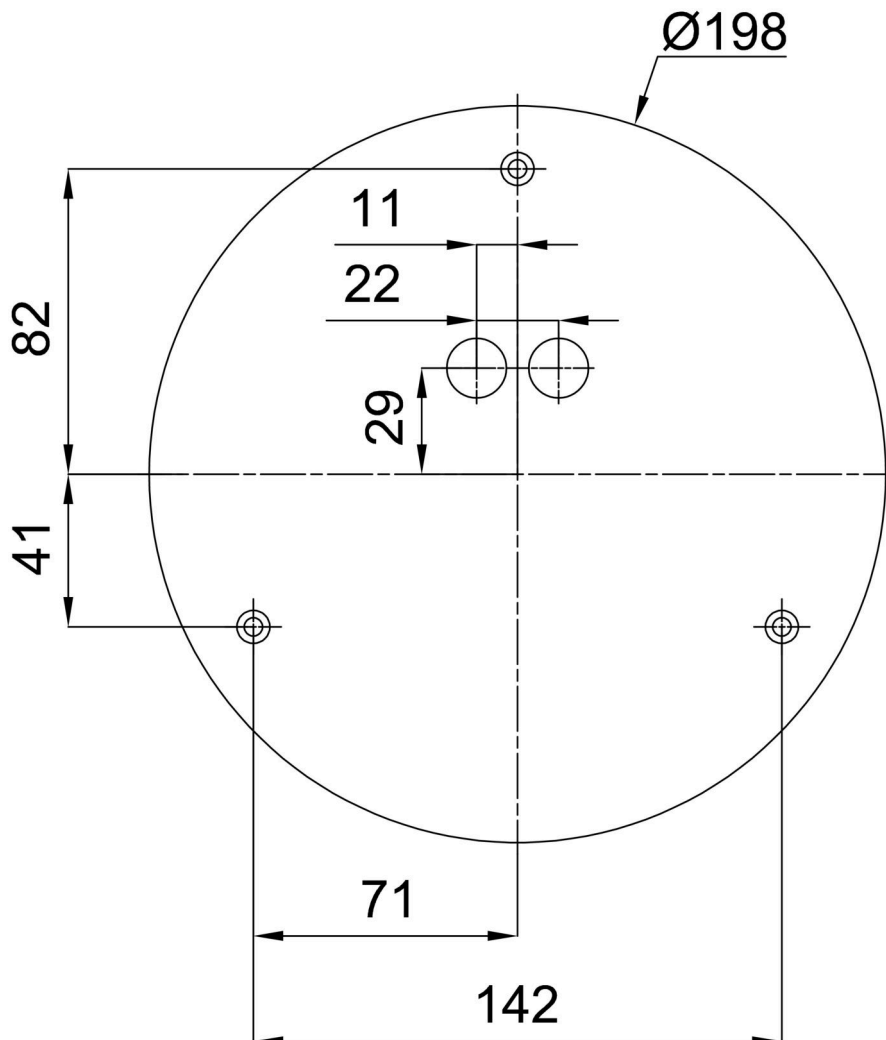

TECHNISCHES ARBEITSBLATT

Eulum-Daten für Berechnungsprogramme sind unter www.osmont.cz verfügbar.

Logistik

EAN	8591728129606
Gewicht NTTO	1.1 Kg
Gewicht BTTO	1.3 Kg
Anzahl kartons	1 Stck
Paketvolumen	0.006 m³
Paket 1 breite	0.24 m
Paket 1 länge	0.23 m
Paket 1 höhe	0.115 m
Garantie*	60 Monate

*Die Garantie für die Batterien gilt für 12 Monate ab Kaufdatum.

Einbaumaße: