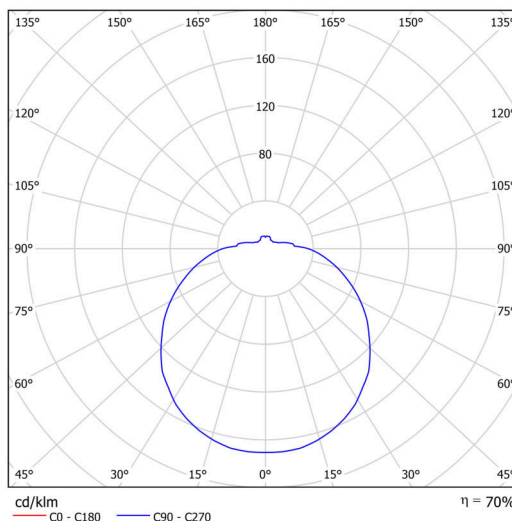

Leuchtend

Leuchtenlichtstrom	110 lm
Lichtstrom der quelle	150 lm
Lichtstrom der Lichtquelle im Notbetrieb	150 lm
Leuchteneffizienz	110 lm/W
Temperature	4000 K
LED-Lebensdauer L80/B10	100000 Std.
CRI	Ra80
MacAdam	3