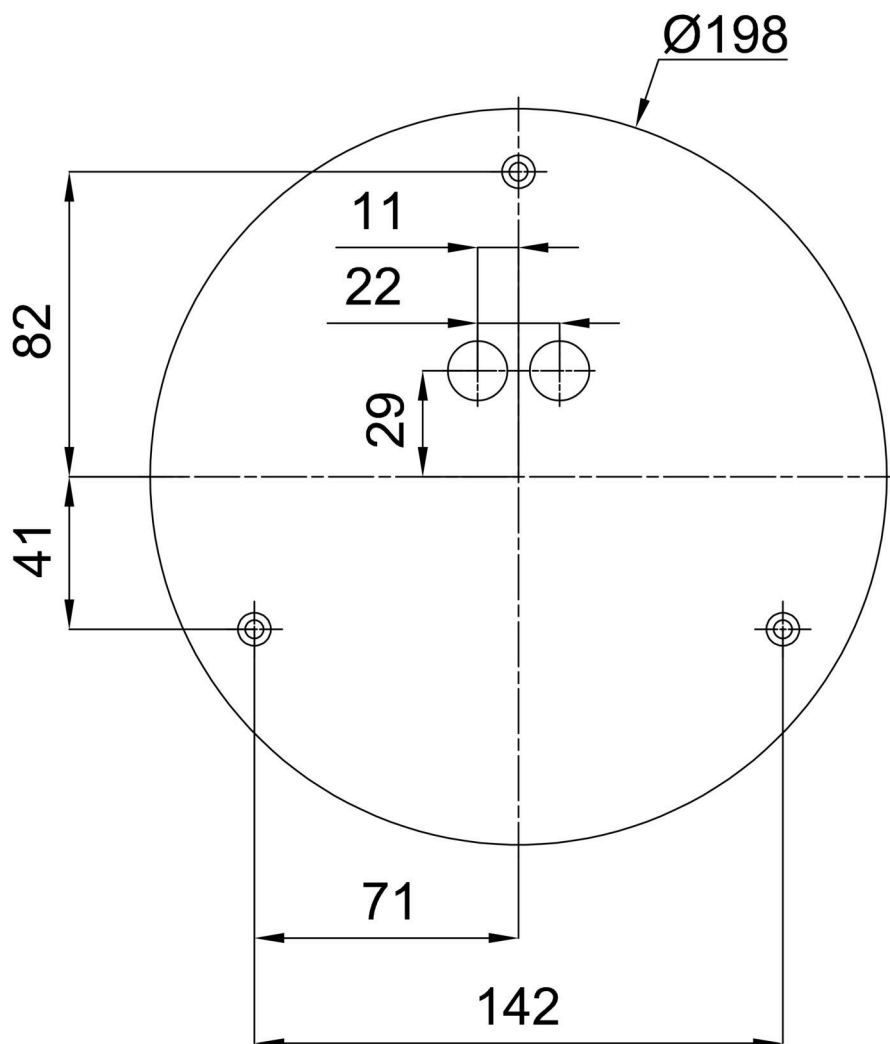

TECHNISCHES ARBEITSBLATT

Fotobiologische Sicherheit der Leuchte	Risk group 0

Eulum-Daten für Berechnungsprogramme sind unter www.osmont.cz verfügbar.

Logistik

EAN	8591728129590
Gewicht NTTO	1.1 Kg
Gewicht BTTO	1.3 Kg
Anzahl kartons	1 Stck
Paketvolumen	0.006 m³
Paket 1 breite	0.24 m
Paket 1 länge	0.23 m
Paket 1 höhe	0.115 m
Garantie*	60 Monate

*Die Garantie für die Batterien gilt für 12 Monate ab Kaufdatum.

Einbaumaße: