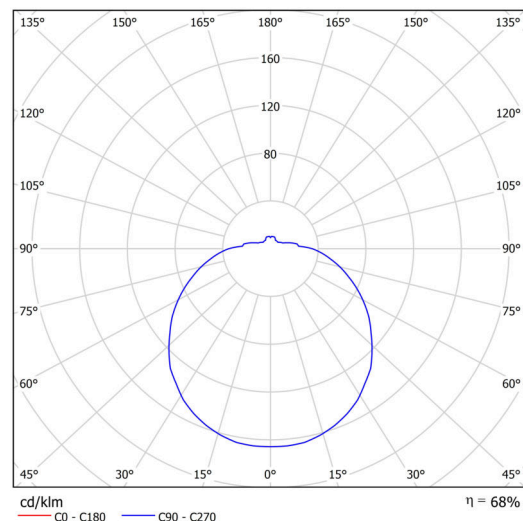

Leuchtdend

Leuchtenlichtstrom	1830/1910 lm
Lichtstrom der quelle	2690/2810 lm
Leuchteneffizienz	101 lm/W
Temperature	3000/4000 K
LED-Lebensdauer L80/B10	100000 Std.
CRI	Ra80
MacAdam	3
Fotobiologische Sicherheit der Leuchte	Risk group 0