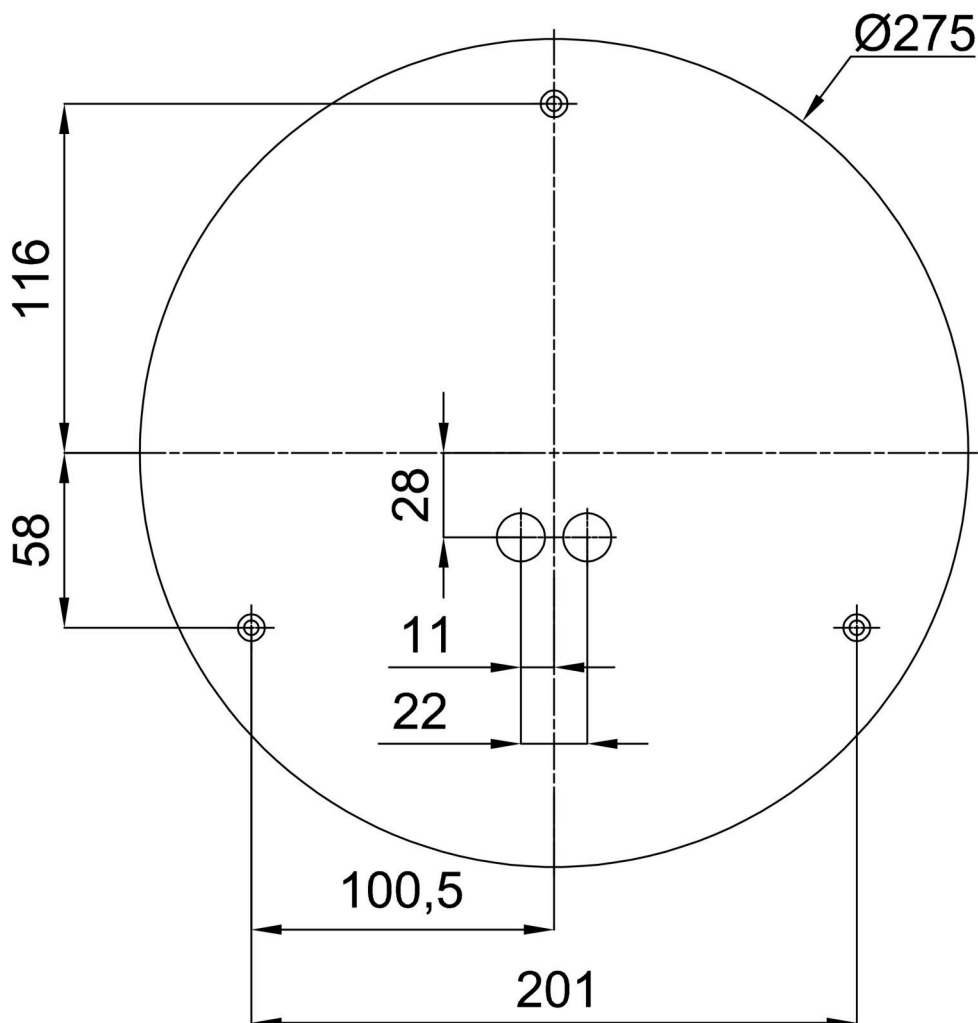

Multipower

*Möglichkeit der Leistungseinstellung durch den Benutzer (DIP-Schalter an der Stromquelle).

I [mA]	700	600	500	400	
[%]	100	86	71	57	

Logistik

EAN	8591728133191
Gewicht NTTO	0.9 Kg
Gewicht BTTO	1.1 Kg
Anzahl kartons	1 Stck
Paketvolumen	0.011 m³
Paket 1 breite	0.3 m
Paket 1 länge	0.285 m
Paket 1 höhe	0.13 m
Garantie*	60 Monate

*Die Garantie für die Batterien gilt für 12 Monate ab Kaufdatum.

Einbaumaße: