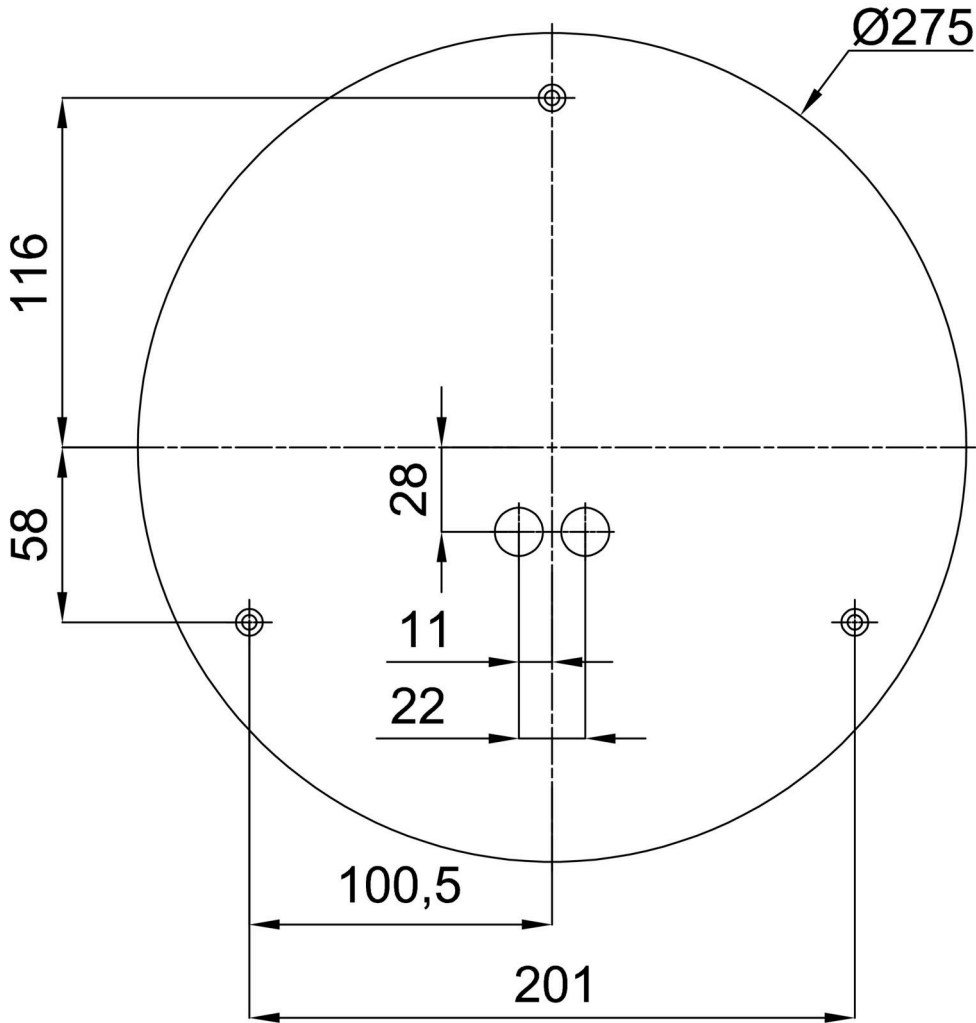

TECHNISCHES ARBEITSBLATT

Gewicht NTTO	0.9 Kg
Gewicht BTTO	1.1 Kg
Anzahl kartons	1 Stck
Paketvolumen	0.011 m³
Paket 1 breite	0.285 m
Paket 1 länge	0.3 m
Paket 1 höhe	0.13 m
Garantie*	60 Monate

*Die Garantie für die Batterien gilt für 12 Monate ab Kaufdatum.

Einbaumaße: