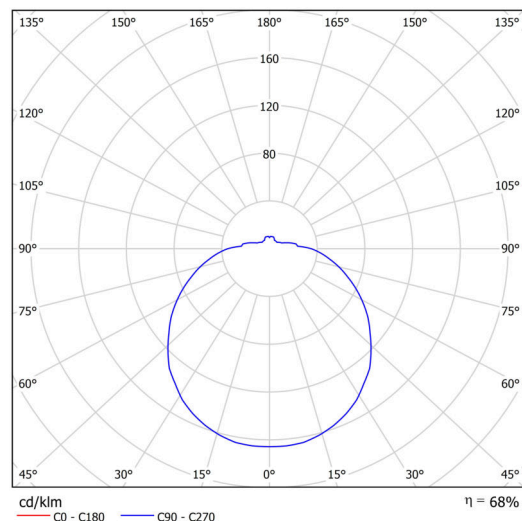

Leuchtend

Leuchtenlichtstrom	1480 lm
Lichtstrom der quelle	2080 lm
Lichtstrom der Lichtquelle im Notbetrieb	200 lm
Temperature	4000 K
LED-Lebensdauer L80/B10	100000 Std.
CRI	Ra80
MacAdam	3
Fotobiologische Sicherheit der Leuchte	Risk group 0

Eulum-Daten für Berechnungsprogramme sind unter www.osmont.cz verfügbar.