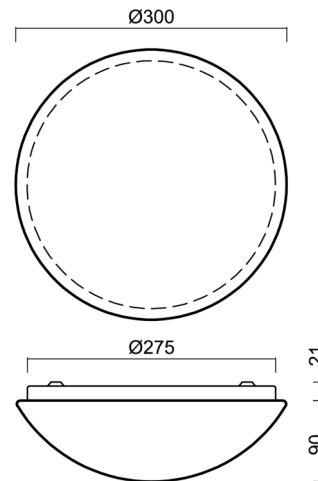

TITAN 1

LED-1L14E500KN62/PM06 NK3HST 4K#

WWW.OSMONT.CZ

TITAN 1

Produktcode: TIT66866

Art: LED-1L14E500KN62/PM06 NK3HST 4K#

Kurzbeschreibung der leuchte: Weiß Farbel Decke oder Wand
LED-Licht mit kombinierter Notfallsicherung (mit Selbsttest) |
Opaler Schirm aus Polycarbonat (PC)

Technisch

| | |
|--------------------|------------------------------|
| Arten von leuchten | Notfall kombiniert SELFTEST |
| Befestigungsart | Aufbauleuchten |
| Basismaterial | Stahl |
| Schattenmaterial | opales Polymethylmethacrylat |
| Grundfarbe | Weiß Ral9003 |
| Schattenfarbe | Weiß |
| Schatten halten | Faltsystem |
| Montageort | Wand / Decke |
| Breite | 300 mm |
| Länge | 300 mm |
| Höhe | 105 mm |
| Montageloch | 3xØ5mm |
| Kabeldurchgang | 2xØ16mm |
| Energieklasse | D |
| Schlagfestigkeit | IK04 |
| Betriebstemperatur | von -20°C bis +30°C |