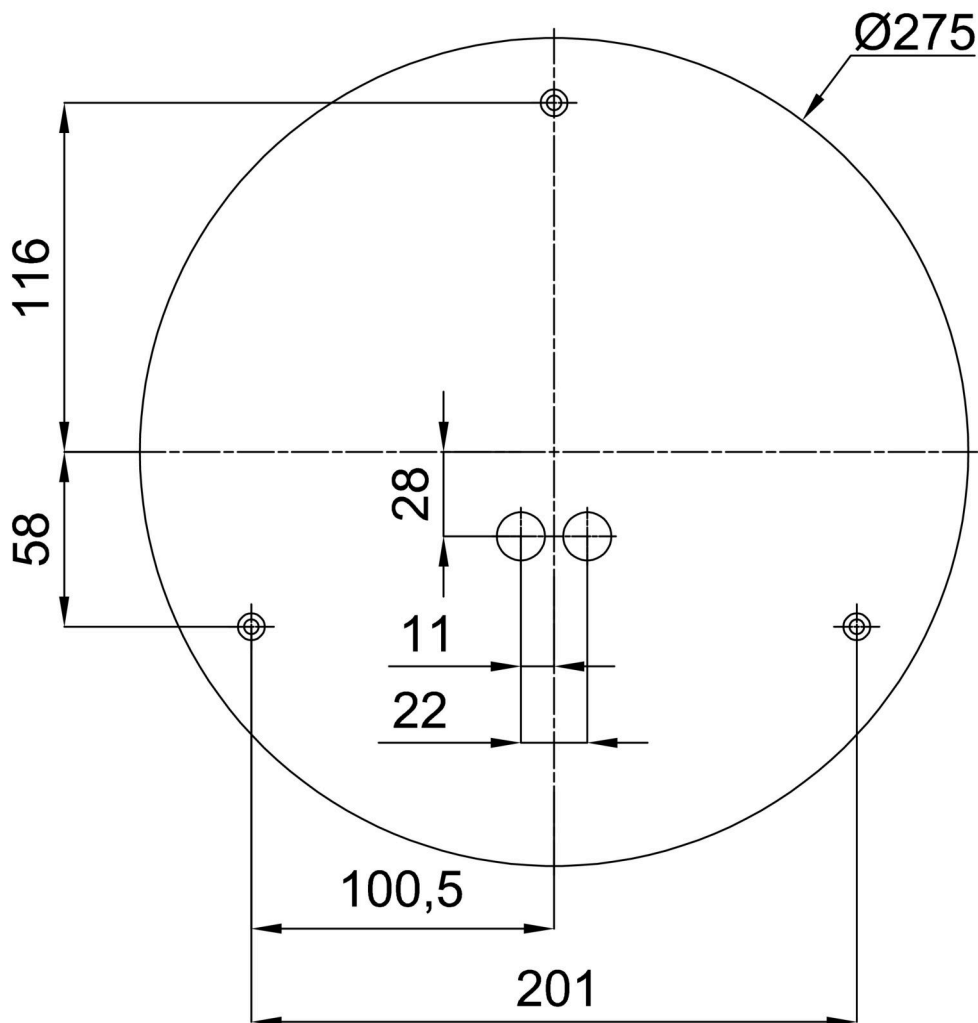

Fotobiologische Sicherheit der Leuchte	Risk group 0

Eulum-Daten für Berechnungsprogramme sind unter www.osmont.cz verfügbar.

Logistik

EAN	8591728130756
Gewicht NTTO	0.9 Kg
Gewicht BTTO	1.1 Kg
Anzahl kartons	1 Stck
Paketvolumen	0.011 m³
Paket 1 breite	0.3 m
Paket 1 länge	0.285 m
Paket 1 höhe	0.13 m
Garantie*	60 Monate

*Die Garantie für die Batterien gilt für 12 Monate ab Kaufdatum.

Einbaumaße: