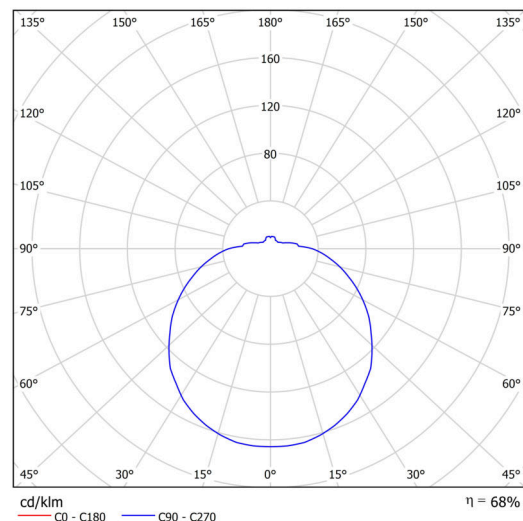

Leuchtend

Leuchtenlichtstrom	1480 lm
Lichtstrom der quelle	2080 lm
Lichtstrom der Lichtquelle im Notbetrieb	150 lm
Leuchteneffizienz	113 lm/W
Temperature	4000 K
LED-Lebensdauer L80/B10	100000 Std.
CRI	Ra80
MacAdam	3