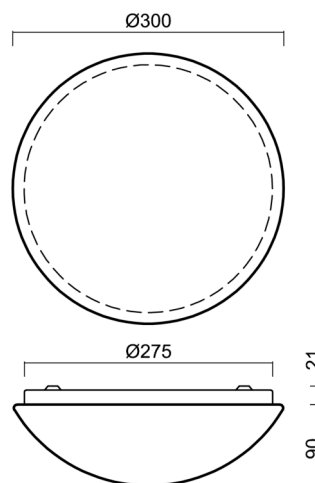

TITAN 1

LED-1L14E500KN62/PM06/NK1W HF 3K#

WWW.OSMONT.CZ

TITAN 1

Produktcode: TIT56215

Art: LED-1L14E500KN62/PM06/NK1W HF 3K#

Kurzbeschreibung der leuchte: Weiß Farbe| Decke oder Wand
LED-Licht mit kombinierter Notfallsicherung und HF Sensor |
PMMA-Schirm|

Technisch

Arten von leuchten	Notfall kombiniert + sensor
Befestigungsart	Aufbauleuchten
Basismaterial	Stahl
Schattenmaterial	opales Polymethylmethacrylat
Grundfarbe	Weiß Ral9003
Schattenfarbe	Weiß
Schatten halten	Faltsystem
Montageort	Wand / Decke
Breite	300 mm
Länge	300 mm
Höhe	105 mm
Durchmesser	ø 300 mm
Montageloch	3xø4mm
Kabeldurchgang	2xø16mm
Energieklasse	D
Schlagfestigkeit	IK04
Betriebstemperatur	von -20°C bis +30°C