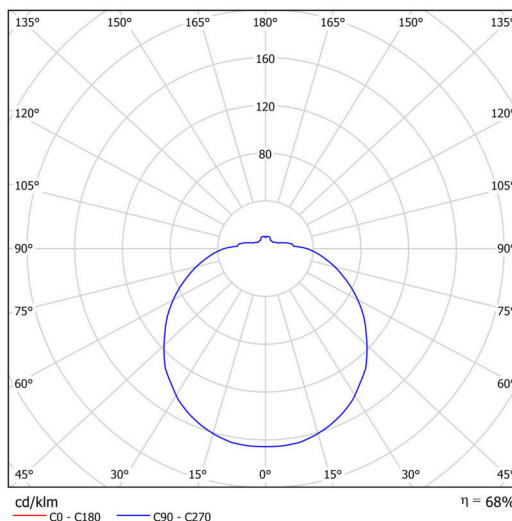

Leuchtend

Leuchtenlichtstrom	1420 lm
Lichtstrom der quelle	2000 lm
Lichtstrom der Lichtquelle im Notbetrieb	150 lm
Leuchteneffizienz	109 lm/W
Temperature	3000 K
LED-Lebensdauer L80/B10	100000 Std.
CRI	Ra80