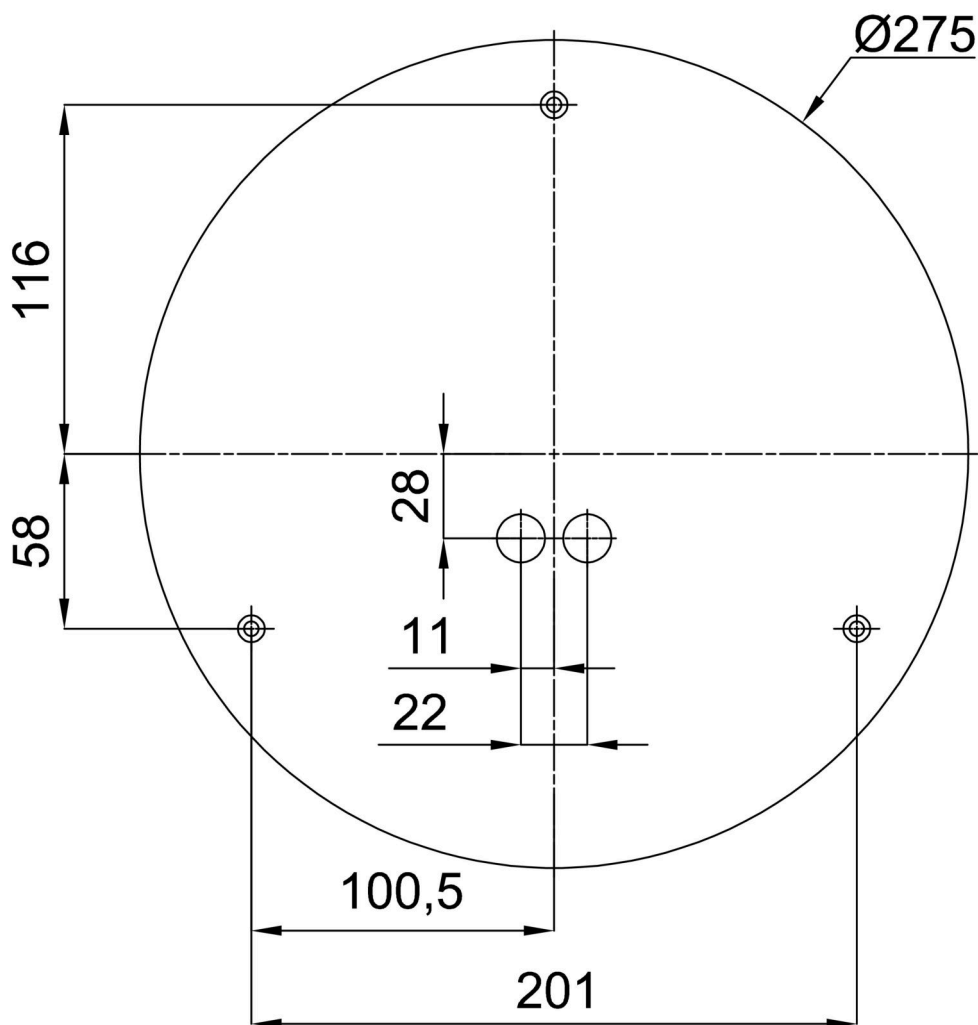

TECHNISCHES ARBEITSBLATT

MacAdam	3
Fotobiologische Sicherheit der Leuchte	Risk group 0

Eulum-Daten für Berechnungsprogramme sind unter www.osmont.cz verfügbar.

Logistik

EAN	8591728130169
Gewicht NTTO	0.9 Kg
Gewicht BTTO	1.1 Kg
Anzahl kartons	1 Stck
Paketvolumen	0.011 m³
Paket 1 breite	0.3 m
Paket 1 länge	0.285 m
Paket 1 höhe	0.13 m
Garantie*	60 Monate

*Die Garantie für die Batterien gilt für 12 Monate ab Kaufdatum.

Einbaumaße: