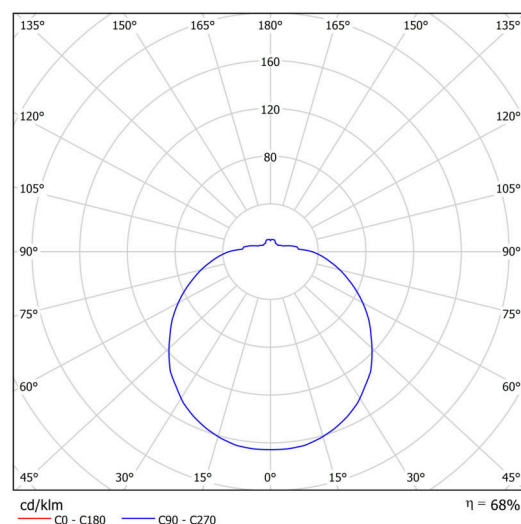

Leuchtend

Leuchtenlichtstrom	1910 lm
Lichtstrom der quelle	2810 lm
Lichtstrom der Lichtquelle im Notbetrieb	150 lm
Leuchteneffizienz	106 lm/W
Temperature	4000 K
LED-Lebensdauer L80/B10	100000 Std.
CRI	Ra80
MacAdam	3
Fotobiologische Sicherheit der Leuchte	Risk group 0