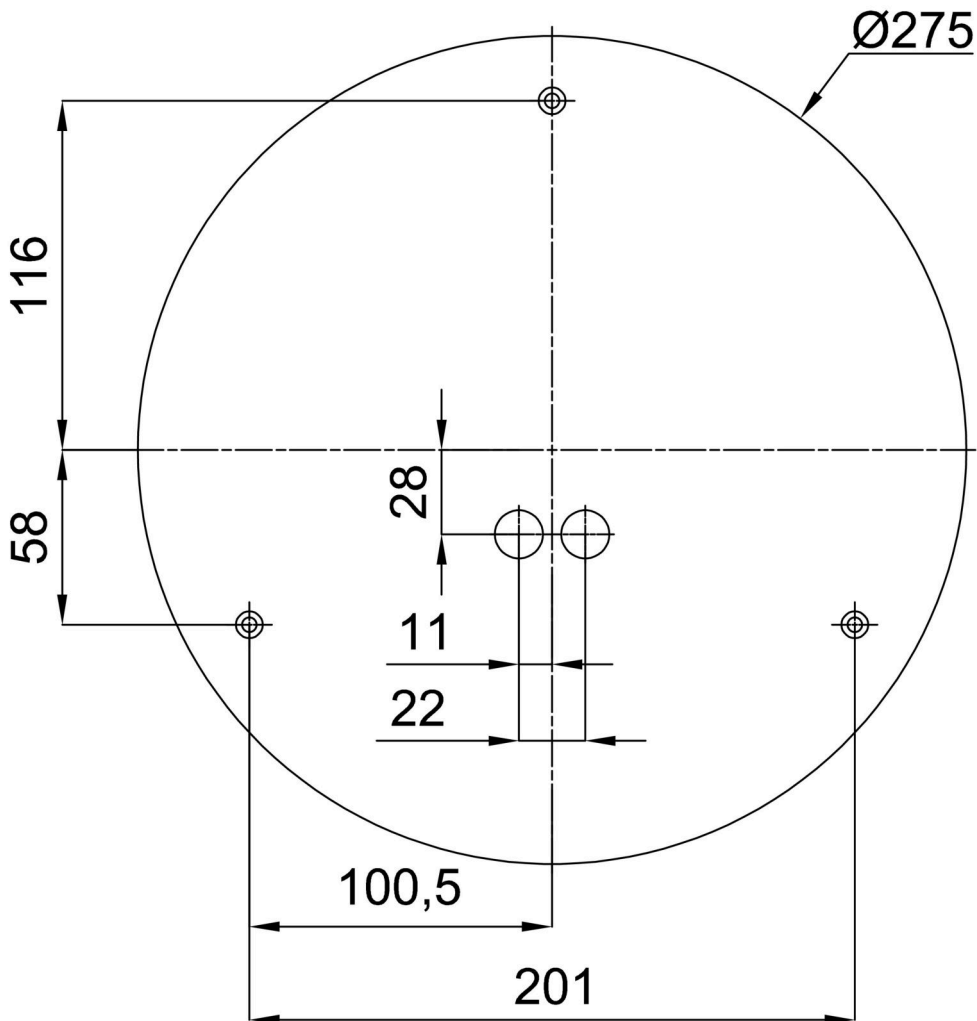

Einbaumaße:

Zusätzliches Sortiment:

Sockel für Aufputzmontage

Produktcode	Name	Farbe	Beschreibung	Bild	Zeichnung
33501	KN6,K6/BP	Weiß Ral9003			

Lampenschirm

Produktcode	Name	Farbe	Beschreibung	Bild	Zeichnung
20504	PC06	Weiß		