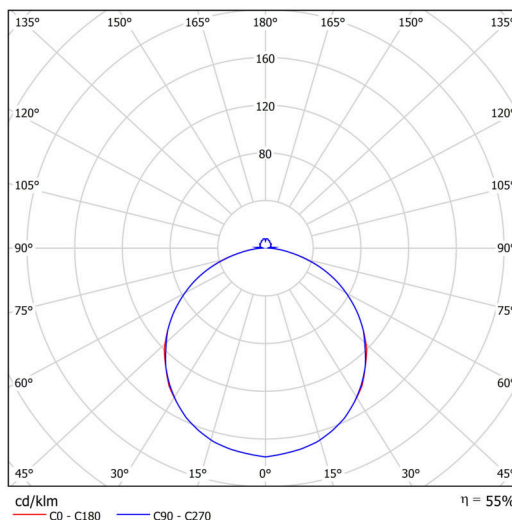

Leuchtend

Leuchtenlichtstrom	1380 lm
Lichtstrom der quelle	2500 lm
Lichtstrom der Lichtquelle im Notbetrieb	150 lm
Leuchteneffizienz	86 lm/W
Temperature	3000 K
LED-Lebensdauer L80/B10	100000 Std.
CRI	Ra80
MacAdam	3