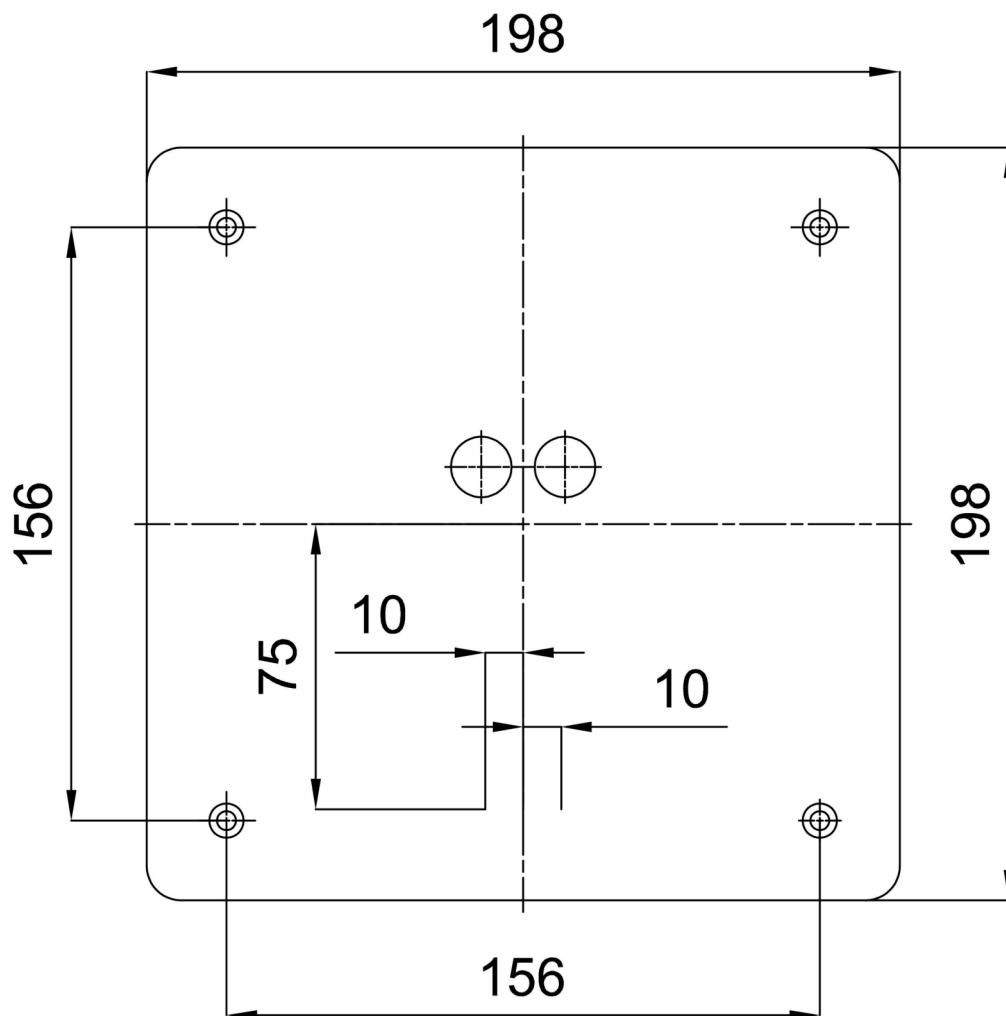

## Technisch

Arten von leuchten	Notfall kombiniert + sensor
Befestigungsart	Aufbauleuchten
Basismaterial	Stahl
Schattenmaterial	opales Polycarbonat
Grundfarbe	Weiß Ral9003
Schattenfarbe	Weiß schwarz
Schatten halten	Faltsystem
Montageort	Wand / Decke
Breite	300 mm
Länge	300 mm
Höhe	70 mm
Montageloch	4xØ5mm
Kabeldurchgang	2xØ16mm
Energieklasse	D
Schlagfestigkeit	IK10
Betriebstemperatur	von -20°C bis +30°C

## Einbaumaße: