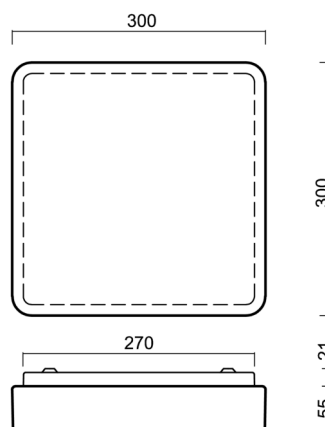

## Technisch

Arten von leuchten	Notfall kombiniert + sensor
Befestigungsart	Aufbauleuchten
Basismaterial	Stahl
Schattenmaterial	opales Polycarbonat
Grundfarbe	Weiß Ral9003
Schattenfarbe	Weiß schwarz
Schatten halten	Faltsystem
Montageort	Wand / Decke
Breite	300 mm
Länge	300 mm
Höhe	70 mm
Montageloch	4xØ5mm
Kabeldurchgang	2xØ16mm
Energieklasse	D
Schlagfestigkeit	IK10
Betriebstemperatur	von -20°C bis +30°C

## Einbaumaße: