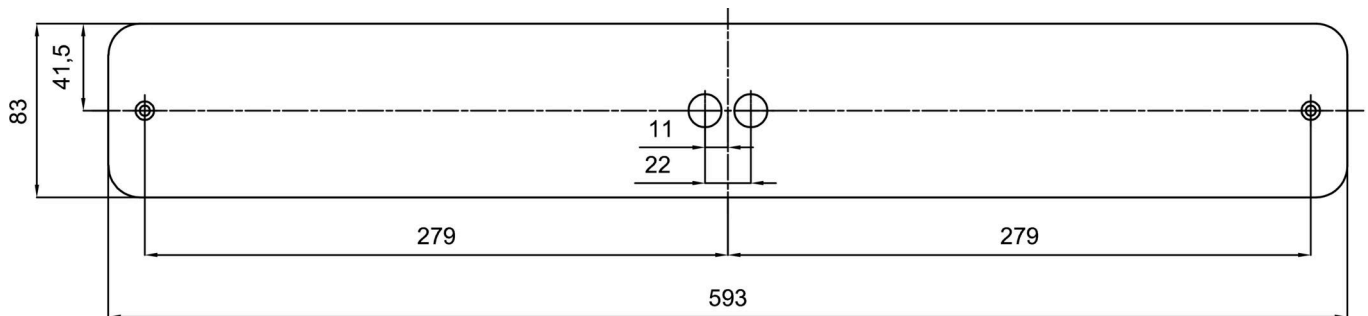

Technisch

Arten von Leuchten	Klassisch on/off
Befestigungsart	Aufbauleuchten
Basismaterial	Stahl
Schattenmaterial	dreischichtiges Glas TRIPLEX OPAL
Grundfarbe	Weiß Ral9003
Schattenfarbe	Weiß
Schatten halten	Faltsystem
Montageort	Wand / Decke
Breite	620 mm
Länge	110 mm
Höhe	75 mm
Montageloch	2xØ5mm
Kabeldurchgang	2xØ16mm
Schlagfestigkeit	IK01
Betriebstemperatur	von -20°C bis +30°C

Eulum-Daten für Berechnungsprogramme sind unter www.osmont.cz verfügbar.

Logistik

EAN	8591728445430
Gewicht NTTO	2.29 Kg
Gewicht BTTO	2.49 Kg
Anzahl kartons	1 Stck
Paketvolumen	0.006 m ³
Paket 1 breite	0.655 m
Paket 1 länge	0.125 m
Paket 1 höhe	0.09 m
Garantie*	60 Monate

*Die Garantie für die Batterien gilt für 12 Monate ab Kaufdatum.

Einbaumaße:

Zusätzliches Sortiment:

Lampenschirm

Produktcode	Name	Farbe	Beschreibung	Bild	Zeichnung
20075	130	Weiß		