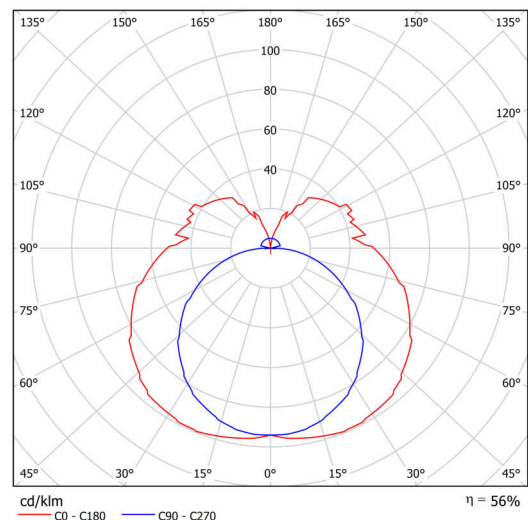

Leuchtend

Fotobiologische Sicherheit der Leuchte	Risk group 0

Eulum-Daten für Berechnungsprogramme sind unter www.osmont.cz verfügbar.