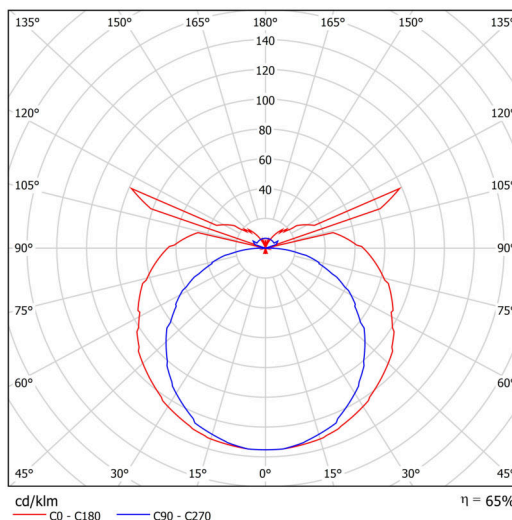

Leuchtdend

Leuchtenlichtstrom	1830 lm
Lichtstrom der quelle	2810 lm
Leuchteneffizienz	101 lm/W
Temperature	4000 K
LED-Lebensdauer L80/B10	100000 Std.
CRI	Ra80
MacAdam	3
Fotobiologische Sicherheit der Leuchte	Risk group 0