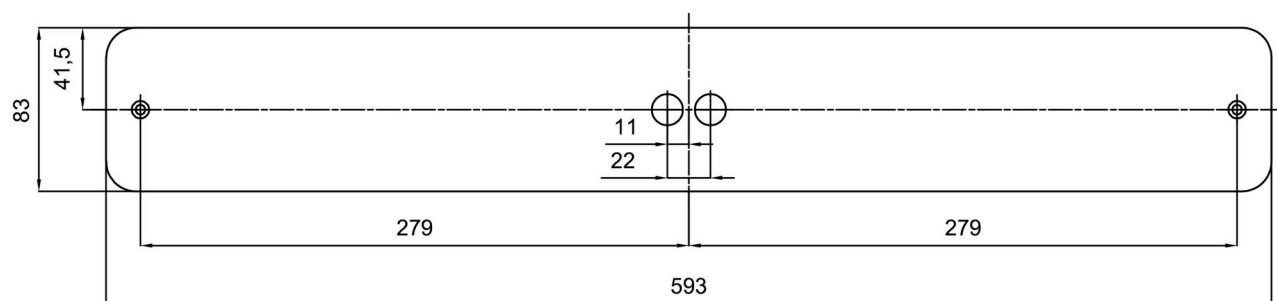

Multipower

*Möglichkeit der Leistungseinstellung durch den Benutzer (DIP-Schalter an der Stromquelle).

I [mA]	700	650	600	550	500	450	400	350
[%]	100	93	86	79	71	64	57	50

Logistik

EAN	8591728137564
Gewicht NTTO	2.4 Kg
Gewicht BTTO	2.6 Kg
Anzahl kartons	1 Stck
Paketvolumen	0.007 m³
Paket 1 breite	0.625 m
Paket 1 länge	0.125 m
Paket 1 höhe	0.09 m
Garantie*	60 Monate

*Die Garantie für die Batterien gilt für 12 Monate ab Kaufdatum.

Einbaumaße: