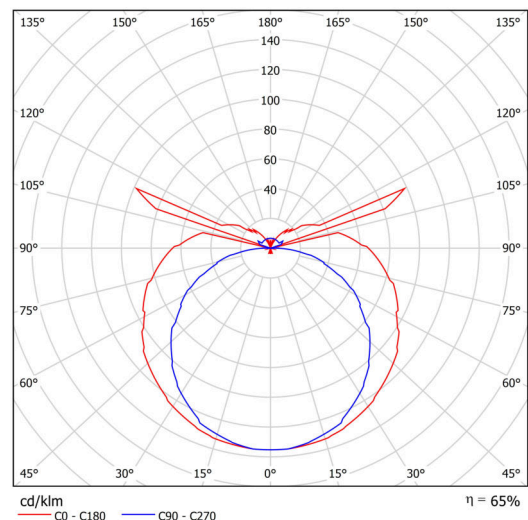

Leuchtend

Leuchtenlichtstrom	1750 lm
Lichtstrom der quelle	2690 lm
Leuchteneffizienz	97 lm/W
Temperature	3000 K
LED-Lebensdauer L80/B10	100000 Std.
CRI	Ra80
MacAdam	3
Fotobiologische Sicherheit der Leuchte	Risk group 0