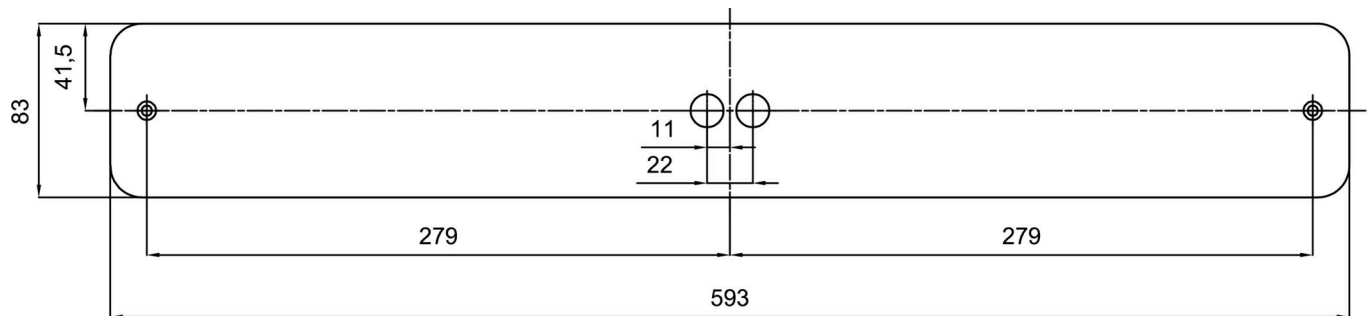

Logistik

EAN	8591728090111
Gewicht NTTO	2.4 Kg
Gewicht BTTO	2.6 Kg
Anzahl kartons	1 Stck
Paketvolumen	0.007 m³
Paket 1 breite	0.655 m
Paket 1 länge	0.125 m
Paket 1 höhe	0.085 m
Garantie*	60 Monate

*Die Garantie für die Batterien gilt für 12 Monate ab Kaufdatum.

Einbaumaße: