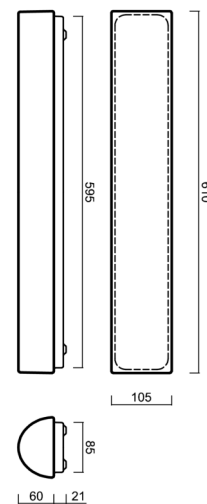

## Technisch

Arten von leuchten	Dimmbar
Befestigungsart	Aufbauleuchten
Basismaterial	Stahl
Schattenmaterial	dreischichtiges Glas TRIPLEX OPAL
Grundfarbe	Weiß Ral9003
Schattenfarbe	Weiß
Schatten halten	Faltsystem
Montageort	Wand / Decke
Breite	610 mm
Länge	105 mm
Höhe	75 mm
Montageloch	2xØ5mm
Kabeldurchgang	2xØ16mm
Energieklasse	D
Schlagfestigkeit	IK01
Betriebstemperatur	von -20°C bis +30°C

Eulum-Daten für Berechnungsprogramme sind unter [www.osmont.cz](http://www.osmont.cz) verfügbar.

Logistik

EAN	8591728090111
Gewicht NTTO	2.4 Kg
Gewicht BTTO	2.6 Kg
Anzahl kartons	1 Stck
Paketvolumen	0.007 m <sup>3</sup>
Paket 1 breite	0.655 m
Paket 1 länge	0.125 m
Paket 1 höhe	0.085 m
Garantie*	60 Monate