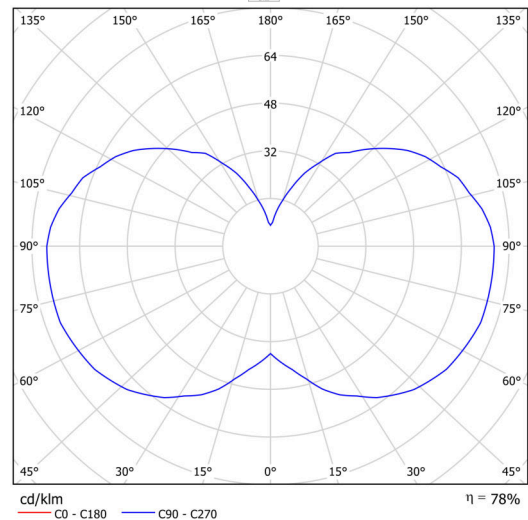

Leuchtend

Leuchtenlichtstrom	16120 lm
Lichtstrom der quelle	20670 lm
Leuchteneffizienz	134 lm/W
Temperature	4000 K
LED-Lebensdauer L80/B10	100000 Std.
CRI	Ra80
MacAdam	3
Fotobiologische Sicherheit der Leuchte	Risk group 0