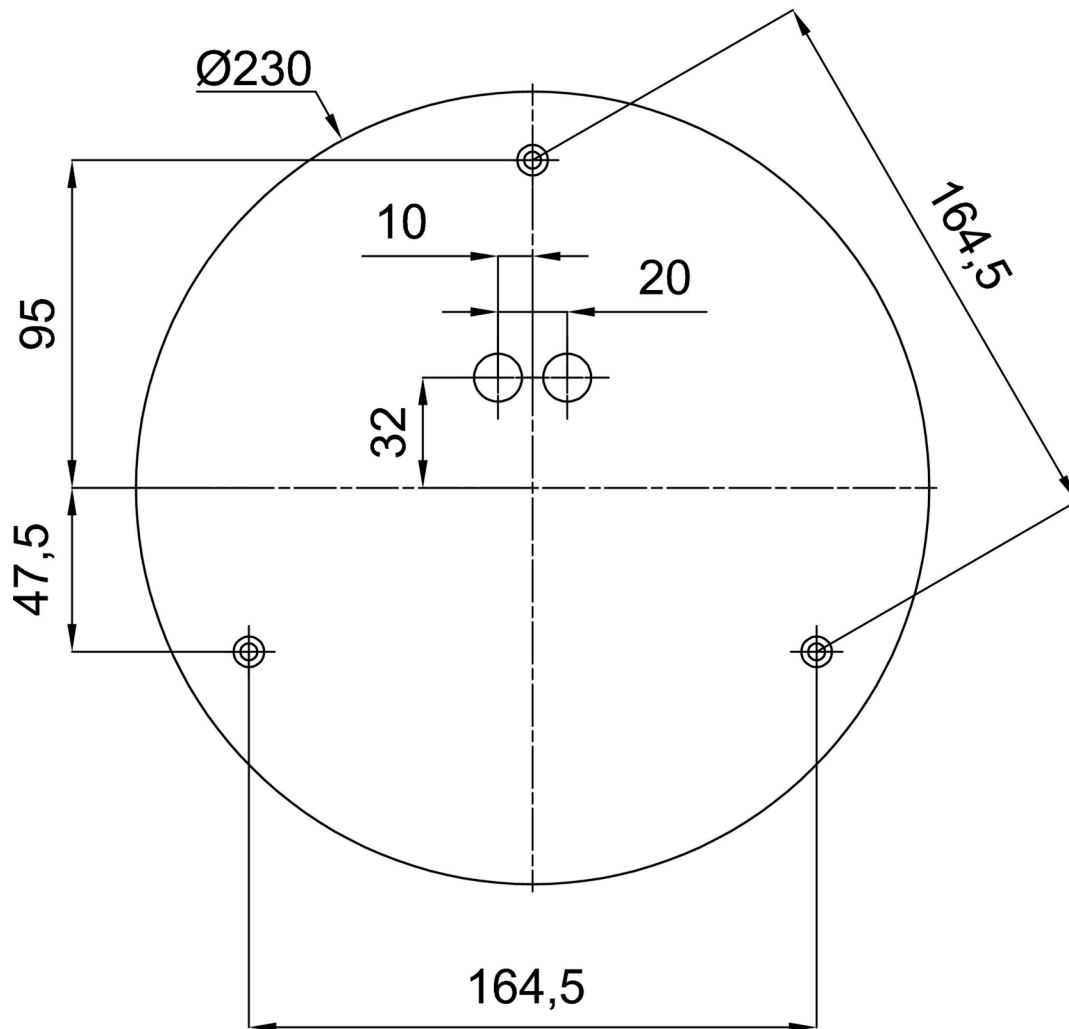

Logistik

EAN	8591728090104
Garantie*	60 Monate

*Die Garantie für die Batterien gilt für 12 Monate ab Kaufdatum.

Einbaumaße: