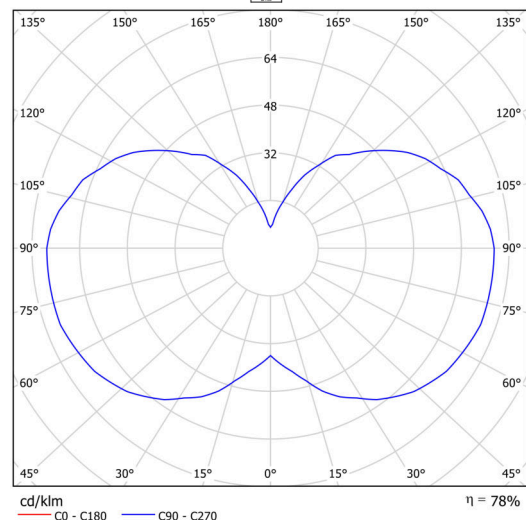

Leuchtend

Leuchtenlichtstrom	16120 lm
Lichtstrom der quelle	20670 lm
Leuchteneffizienz	134 lm/W
Temperature	4000 K
LED-Lebensdauer L80/B10	100000 Std.
CRI	Ra80
MacAdam	3
Fotobiologische Sicherheit der Leuchte	Risk group 0