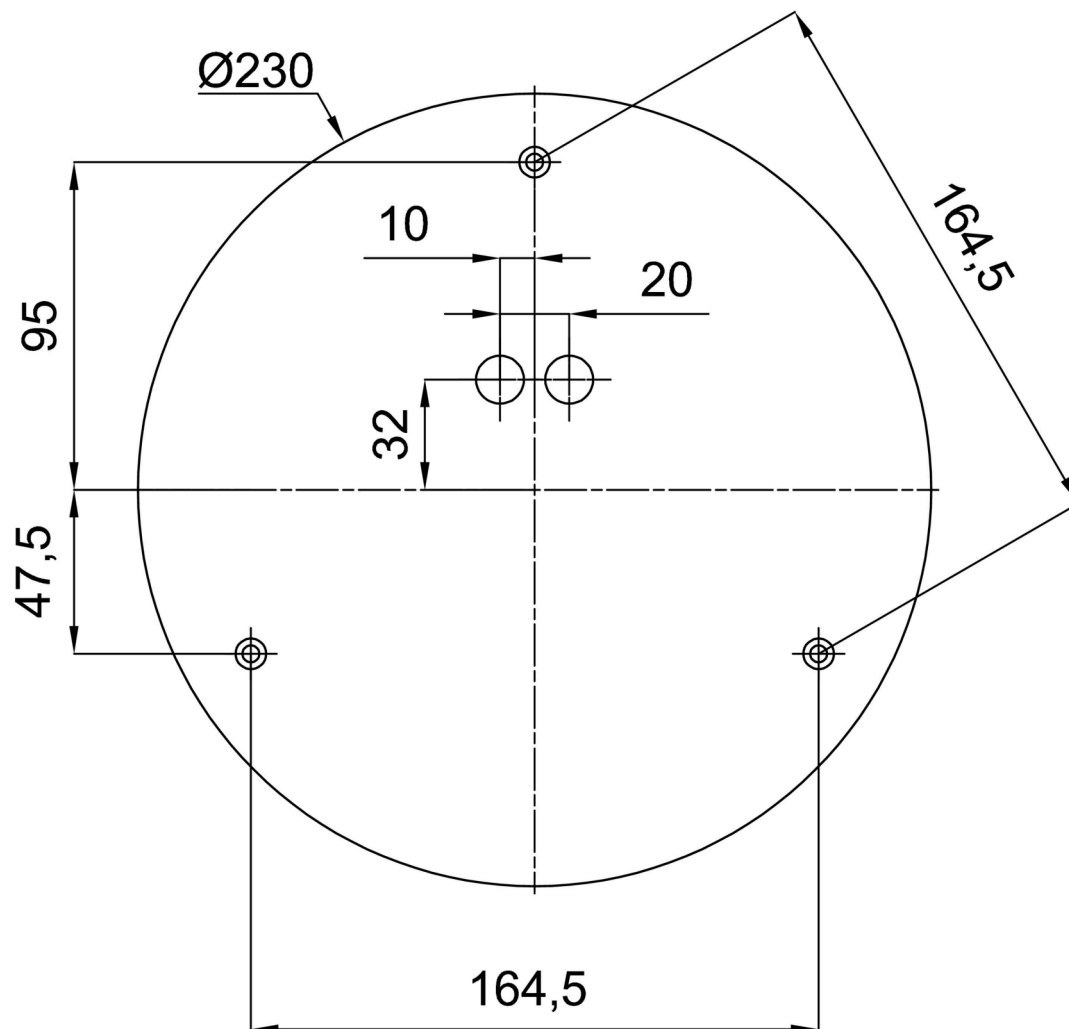

Logistik

EAN	8591728090081
Garantie*	60 Monate

*Die Garantie für die Batterien gilt für 12 Monate ab Kaufdatum.

Einbaumaße: