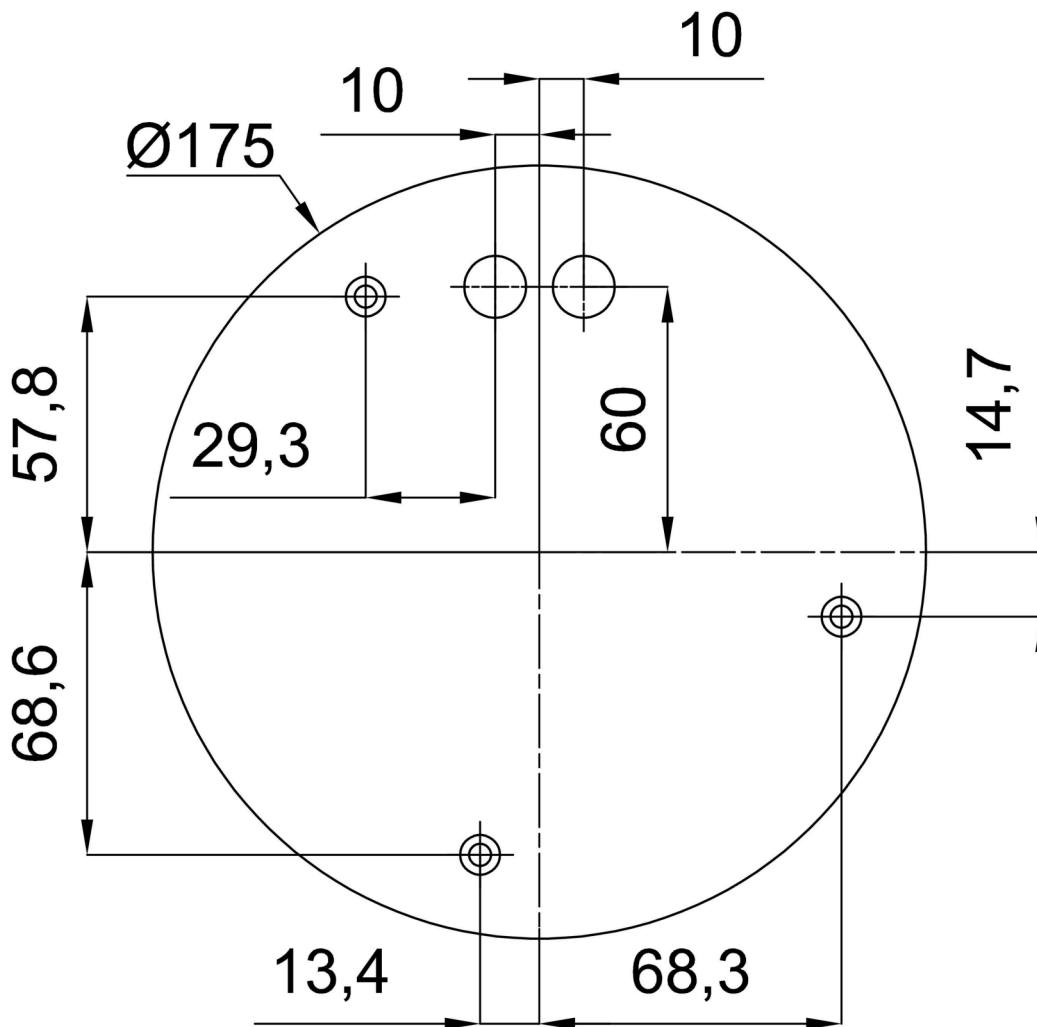

Logistik

EAN	8591728090043
Garantie*	60 Monate

*Die Garantie für die Batterien gilt für 12 Monate ab Kaufdatum.

Einbaumaße: