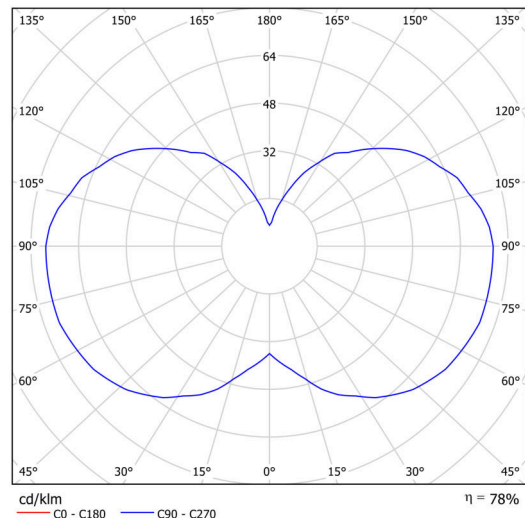

SUBRA S5

Produktcode: SUB60517

Art: LED-12L76/1L77E1050ZS/PM85/L100 B DALI 4K##

Kurzbeschreibung der leuchte: Weiße Farbe | Pendelleuchte mit LED | dimmbares DALI | PMMA-Schirm

Technisch

Arten von leuchten	Dimmbar
Befestigungsart	Aufgehängt - Kabel
Basismaterial	Stahl
Schattenmaterial	opales Polymethylmethacrylat
Grundfarbe	Weiß Ral9003
Schattenfarbe	Weiß
Schatten halten	Schrauben
Montageort	Decke
Breite	150 mm
Länge	150 mm
Höhe	1030 mm
Durchmesser	ø 150 mm
Scharnierlänge	1000 mm
Montageloch	3xø5mm
Kabeldurchgang	2xø16mm
Energieklasse	D
Betriebstemperatur	von -20°C bis +30°C

Elektrisch

Energieverbrauch	82 W
Schutz vor Eindringen	IP20
Steckdose	LED modul
Klemme	Schnappklemmenblock
Anzahl der Leuchte pro Spannungssicherung B10A	15 Stck
Anzahl der Leuchte pro Spannungssicherung B16A	25 Stck
Anzahl der Leuchte pro Spannungssicherung C10A	26 Stck
Anzahl der Leuchte pro Spannungssicherung C16A	42 Stck

Leuchtend

Leuchtenlichtstrom	11020 lm
Lichtstrom der quelle	14130 lm
Leuchteneffizienz	134 lm/W
Temperature	4000 K
LED-Lebensdauer L80/B10	100000 Std.
CRI	Ra80
MacAdam	3
Fotobiologische Sicherheit der Leuchte	Risk group 0

Eulum-Daten für Berechnungsprogramme sind unter www.osmont.cz verfügbar.