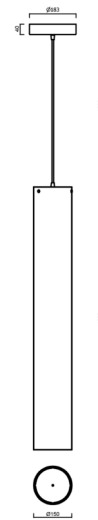

SUBRA S5

LED-12L76/1L77E1050ZS/PM85/L100 B DALI 4K##

WWW.OSMONT.CZ

SUBRA S5

Produktcode: SUB60517

Art: LED-12L76/1L77E1050ZS/PM85/L100 B DALI 4K##

Kurzbeschreibung der leuchte: Weiße Farbe | Pendelleuchte mit LED | dimmbares DALI | PMMA-Schirm

Technisch

Arten von leuchten	Dimmbar
Befestigungsart	Aufgehängt - Kabel
Basismaterial	Stahl
Schattenmaterial	opales Polymethylmethacrylat
Grundfarbe	Weiß Ral9003
Schattenfarbe	Weiß
Schatten halten	Schrauben
Montageort	Decke
Breite	150 mm
Länge	150 mm
Höhe	1030 mm
Durchmesser	ø 150 mm
Scharnierlänge	1000 mm
Montageloch	3xø5mm
Kabeldurchgang	2xø16mm
Energieklasse	D
Betriebstemperatur	von -20°C bis +30°C

Elektrisch

Energieverbrauch	82 W
Schutz vor Eindringen	IP20
Steckdose	LED modul
Klemme	Schnappklemmenblock
Anzahl der Leuchte pro Spannungssicherung B10A	15 Stck
Anzahl der Leuchte pro Spannungssicherung B16A	25 Stck
Anzahl der Leuchte pro Spannungssicherung C10A	26 Stck
Anzahl der Leuchte pro Spannungssicherung C16A	42 Stck

Lampenschirm

Produktcode	Name	Farbe	Beschreibung	Bild	Zeichnung
20664	PM85	Weiß		