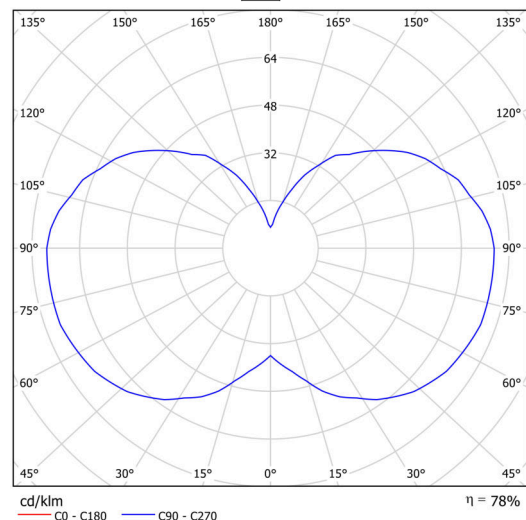

SUBRA S5

Produktcode: SUB60516

Art: LED-12L76/1L77E1050ZS/PM85/L100 B 4K##

Kurzbeschreibung der leuchte: Weiße Farbe | Pendelleuchte mit LED | AN AUS | PMMA-Schirm

Technisch

Arten von leuchten	Klassisch on/off
Befestigungsart	Aufgehängt - Kabel
Basismaterial	Stahl
Schattenmaterial	opales Polymethylmethacrylat
Grundfarbe	Weiß Ral9003
Schattenfarbe	Weiß
Schatten halten	Schrauben
Montageort	Decke
Breite	150 mm
Länge	150 mm
Höhe	1030 mm
Durchmesser	ø 150 mm
Scharnierlänge	1000 mm
Montageloch	3xø5mm
Kabeldurchgang	2xø16mm
Energieklasse	D
Betriebstemperatur	von -20°C bis +30°C

Elektrisch

Energieverbrauch	82 W
Schutz vor Eindringen	IP20
Steckdose	LED modul
Klemme	Schnappklemmenblock
Anzahl der Leuchte pro Spannungssicherung B10A	15 Stck
Anzahl der Leuchte pro Spannungssicherung B16A	25 Stck
Anzahl der Leuchte pro Spannungssicherung C10A	26 Stck
Anzahl der Leuchte pro Spannungssicherung C16A	42 Stck

Leuchtend

Leuchtenlichtstrom	11020 lm
Lichtstrom der quelle	14130 lm
Leuchteneffizienz	134 lm/W
Temperature	4000 K
LED-Lebensdauer L80/B10	100000 Std.
CRI	Ra80
MacAdam	3
Fotobiologische Sicherheit der Leuchte	Risk group 0

Eulum-Daten für Berechnungsprogramme sind unter www.osmont.cz verfügbar.