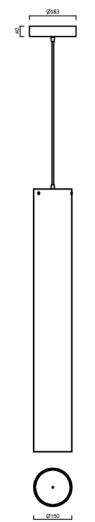

## SUBRA S5

---

LED-12L76/1L77E1050ZS/PM85/L100 B 4K##

[WWW.OSMONT.CZ](http://WWW.OSMONT.CZ)

# SUBRA S5

Produktcode: SUB60516

Art: LED-12L76/1L77E1050ZS/PM85/L100 B 4K##

Kurzbeschreibung der leuchte: Weiße Farbe | Pendelleuchte mit LED | AN AUS | PMMA-Schirm

## Technisch

Arten von leuchten	Klassisch on/off
Befestigungsart	Aufgehängt - Kabel
Basismaterial	Stahl
Schattenmaterial	opales Polymethylmethacrylat
Grundfarbe	Weiß Ral9003
Schattenfarbe	Weiß
Schatten halten	Schrauben
Montageort	Decke
Breite	150 mm
Länge	150 mm
Höhe	1030 mm
Durchmesser	ø 150 mm
Scharnierlänge	1000 mm
Montageloch	3xø5mm
Kabeldurchgang	2xø16mm
Energieklasse	D
Betriebstemperatur	von -20°C bis +30°C

## Elektrisch

Energieverbrauch	82 W
Schutz vor Eindringen	IP20
Steckdose	LED modul
Klemme	Schnappklemmenblock
Anzahl der Leuchte pro Spannungssicherung B10A	15 Stck
Anzahl der Leuchte pro Spannungssicherung B16A	25 Stck
Anzahl der Leuchte pro Spannungssicherung C10A	26 Stck
Anzahl der Leuchte pro Spannungssicherung C16A	42 Stck