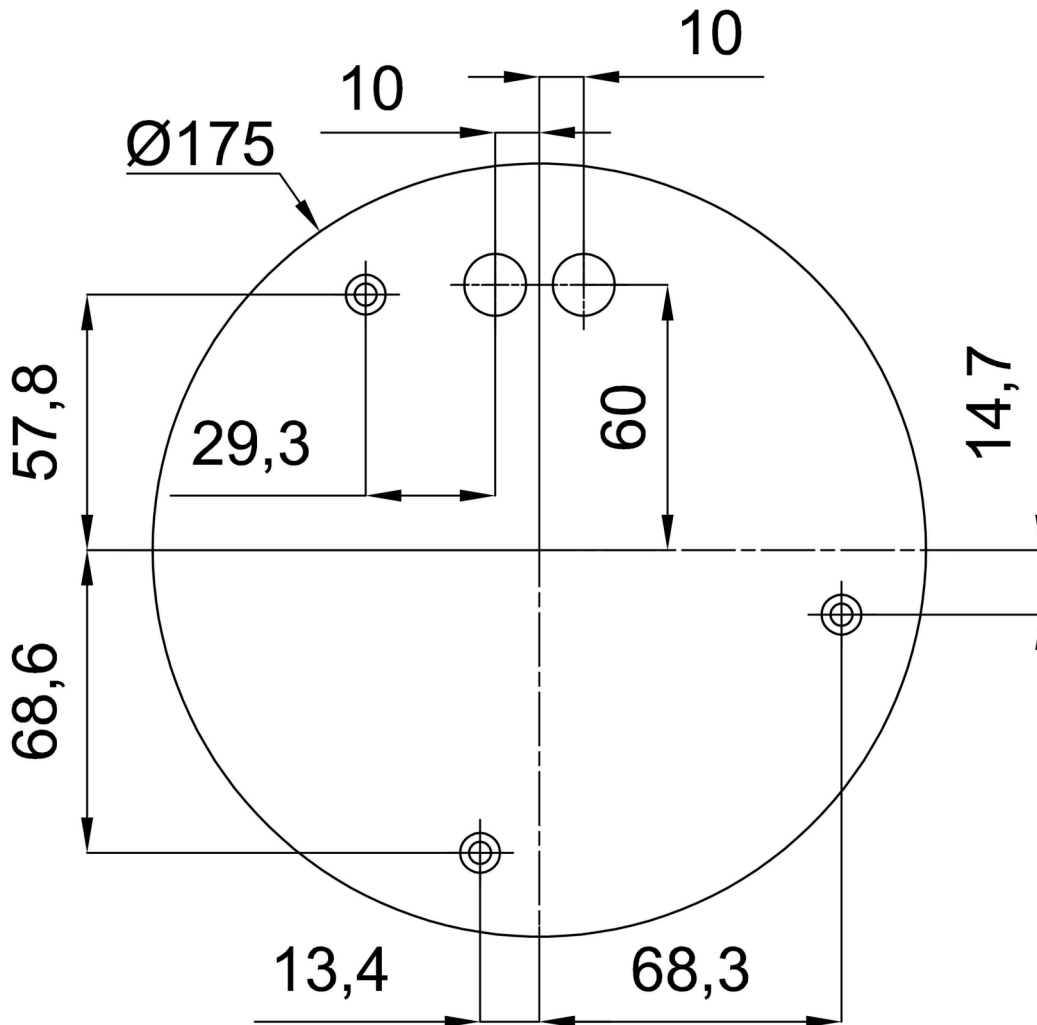

## Technisch

Arten von leuchten	Klassisch on/off
Befestigungsart	Aufgehängt - Kabel
Basismaterial	Stahl
Schattenmaterial	opales Polymethylmethacrylat
Grundfarbe	Weiß Ral9003
Schattenfarbe	Weiß
Schatten halten	Schrauben
Montageort	Decke
Breite	150 mm
Länge	150 mm
Höhe	1030 mm
Durchmesser	ø 150 mm
Scharnierlänge	1000 mm
Montageloch	3xø5mm
Kabeldurchgang	2xø16mm
Energieklasse	D
Betriebstemperatur	von -20°C bis +30°C

Einbaumaße: