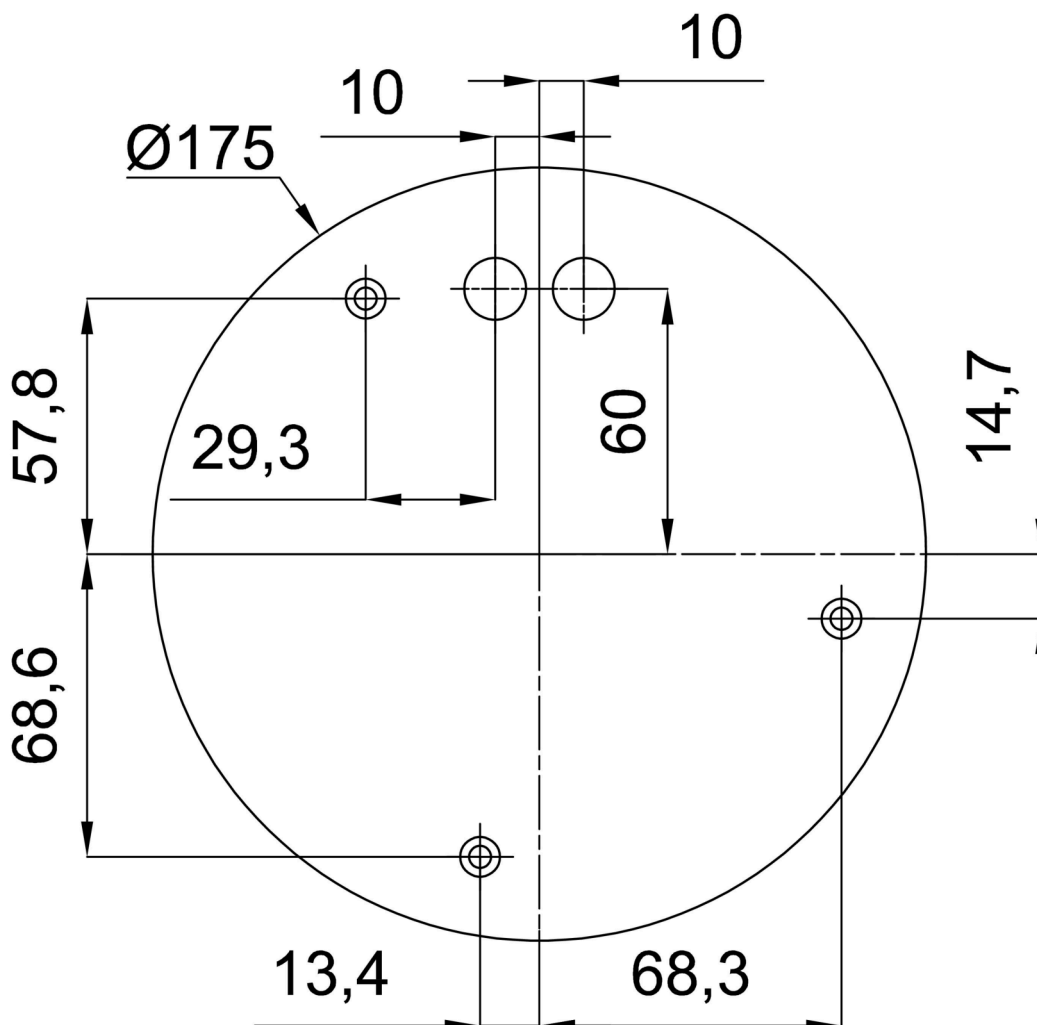

Technisch

Arten von leuchten	Dimmbar
Befestigungsart	Aufgehängt - Kabel
Basismaterial	Stahl
Schattenmaterial	opales Polymethylmethacrylat
Grundfarbe	Schwarz Ral9005
Schattenfarbe	Weiß
Schatten halten	Schrauben
Montageort	Decke
Breite	150 mm
Länge	150 mm
Höhe	555 mm
Durchmesser	ø 150 mm
Scharnierlänge	1000 mm
Montageloch	3xø5mm
Kabeldurchgang	2xø16mm
Energieklasse	D
Betriebstemperatur	von -20°C bis +30°C

*Die Garantie für die Batterien gilt für 12 Monate ab Kaufdatum.

Einbaumaße:

Zusätzliches Sortiment:

Lampenschirm

Produktcode	Name	Farbe	Beschreibung	Bild	Zeichnung
20663	PM84	Weiß		