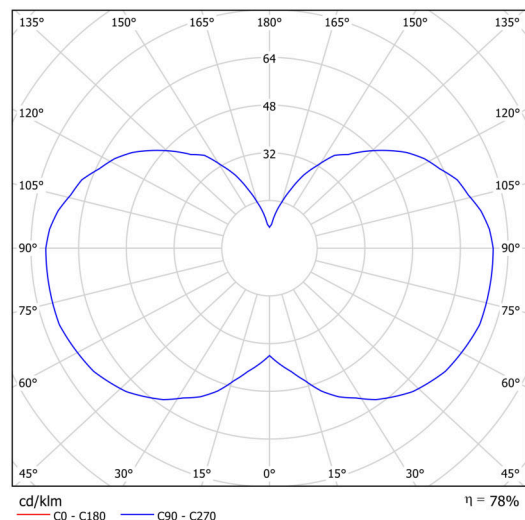

Leuchtend

Leuchtenlichtstrom	5920 lm
Lichtstrom der quelle	7590 lm
Leuchteneffizienz	131 lm/W
Temperature	4000 K
LED-Lebensdauer L80/B10	100000 Std.
CRI	Ra80
MacAdam	3
Fotobiologische Sicherheit der Leuchte	Risk group 0