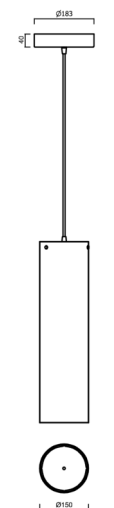

SUBRA S4

LED-6L76/1L77E1050ZS/PM84/L100 C DALI 4K##

WWW.OSMONT.CZ

SUBRA S4

Produktcode: SUB60515

Art: LED-6L76/1L77E1050ZS/PM84/L100 C DALI 4K##

Kurzbeschreibung der leuchte: Schwarze Farbe |
Pendelleuchte mit LED | dimmbares DALI | PMMA-Schirm

Technisch

Arten von leuchten	Dimmbar
Befestigungsart	Aufgehängt - Kabel
Basismaterial	Stahl
Schattenmaterial	opales Polymethylmethacrylat
Grundfarbe	Schwarz Ral9005
Schattenfarbe	Weiß
Schatten halten	Schrauben
Montageort	Decke
Breite	150 mm
Länge	150 mm
Höhe	555 mm
Durchmesser	ø 150 mm
Scharnierlänge	1000 mm
Montageloch	3xø5mm
Kabeldurchgang	2xø16mm
Energieklasse	D
Betriebstemperatur	von -20°C bis +30°C

Elektrisch

Energieverbrauch	45 W
Schutz vor Eindringen	IP20
Steckdose	LED modul
Klemme	Schnappklemmenblock
Anzahl der Leuchte pro Spannungssicherung B10A	31 Stck
Anzahl der Leuchte pro Spannungssicherung B16A	50 Stck
Anzahl der Leuchte pro Spannungssicherung C10A	52 Stck
Anzahl der Leuchte pro Spannungssicherung C16A	85 Stck