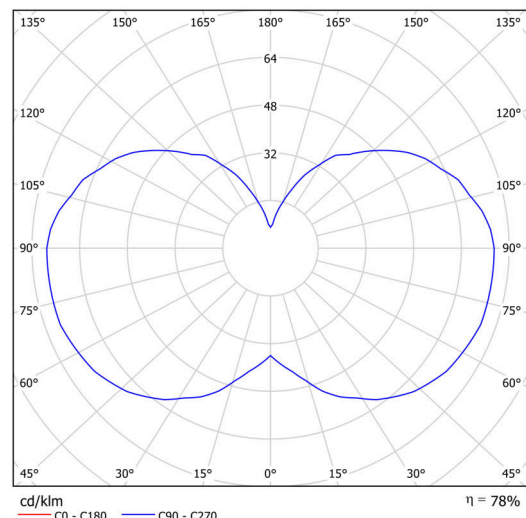

Leuchtend

Leuchtenlichtstrom	5920 lm
Lichtstrom der quelle	7590 lm
Leuchteneffizienz	131 lm/W
Temperature	4000 K
LED-Lebensdauer L80/B10	100000 Std.
CRI	Ra80
MacAdam	3
Fotobiologische Sicherheit der Leuchte	Risk group 0