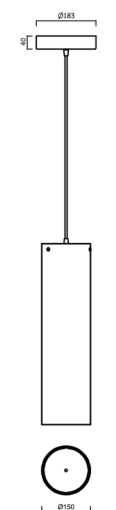

SUBRA S4

LED-6L76/1L77E1050ZS/PM84/L100 C 4K##

WWW.OSMONT.CZ

SUBRA S4

Produktcode: SUB60514

Art: LED-6L76/1L77E1050ZS/PM84/L100 C 4K##

Kurzbeschreibung der leuchte: Schwarze Farbe |

Pendelleuchte mit LED | AN AUS | PMMA-Schirm

Technisch

Arten von leuchten	Klassisch on/off
Befestigungsart	Aufgehängt - Kabel
Basismaterial	Stahl
Schattenmaterial	opales Polymethylmethacrylat
Grundfarbe	Schwarz Ral9005
Schattenfarbe	Weiß
Schatten halten	Schrauben
Montageort	Decke
Breite	150 mm
Länge	150 mm
Höhe	555 mm
Durchmesser	ø 150 mm
Scharnierlänge	1000 mm
Montageloch	3xø5mm
Kabeldurchgang	2xø16mm
Energieklasse	D
Betriebstemperatur	von -20°C bis +30°C

Elektrisch

Energieverbrauch	45 W
Schutz vor Eindringen	IP20
Steckdose	LED modul
Klemme	Schnappklemmenblock
Anzahl der Leuchte pro Spannungssicherung B10A	31 Stck
Anzahl der Leuchte pro Spannungssicherung B16A	50 Stck
Anzahl der Leuchte pro Spannungssicherung C10A	52 Stck
Anzahl der Leuchte pro Spannungssicherung C16A	85 Stck

*Die Garantie für die Batterien gilt für 12 Monate ab Kaufdatum.

Einbaumaße:

Zusätzliches Sortiment:

Lampenschirm

Produktcode	Name	Farbe	Beschreibung	Bild	Zeichnung
20663	PM84	Weiß		 A small, simple illustration of a lampshade. It consists of a small, light-colored oval at the top, connected by a thin vertical line to a slightly larger, light-colored rectangular shape below it.	