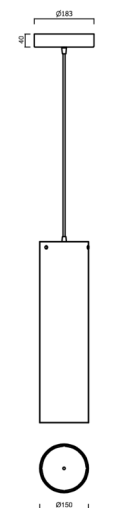

# SUBRA S4

Produktcode: SUB60513

Art: LED-6L76/1L77E1050ZS/PM84/L100 B DALI 4K##

Kurzbeschreibung der leuchte: Weiße Farbe | Pendelleuchte mit LED | dimmbares DALI | PMMA-Schirm

## Technisch

Arten von leuchten	Dimmbar
Befestigungsart	Aufgehängt - Kabel
Basismaterial	Stahl
Schattenmaterial	opales Polymethylmethacrylat
Grundfarbe	Weiß Ral9003
Schattenfarbe	Weiß
Schatten halten	Schrauben
Montageort	Decke
Breite	150 mm
Länge	150 mm
Höhe	555 mm
Durchmesser	ø 150 mm
Scharnierlänge	1000 mm
Montageloch	3xø5mm
Kabeldurchgang	2xø16mm
Energieklasse	D
Betriebstemperatur	von -20°C bis +30°C

## Elektrisch

Energieverbrauch	45 W
Schutz vor Eindringen	IP20
Steckdose	LED modul
Klemme	Schnappklemmenblock
Anzahl der Leuchte pro Spannungssicherung B10A	31 Stck
Anzahl der Leuchte pro Spannungssicherung B16A	50 Stck
Anzahl der Leuchte pro Spannungssicherung C10A	52 Stck
Anzahl der Leuchte pro Spannungssicherung C16A	85 Stck

## Lampenschirm

Produktcode	Name	Farbe	Beschreibung	Bild	Zeichnung
20663	PM84	Weiß		