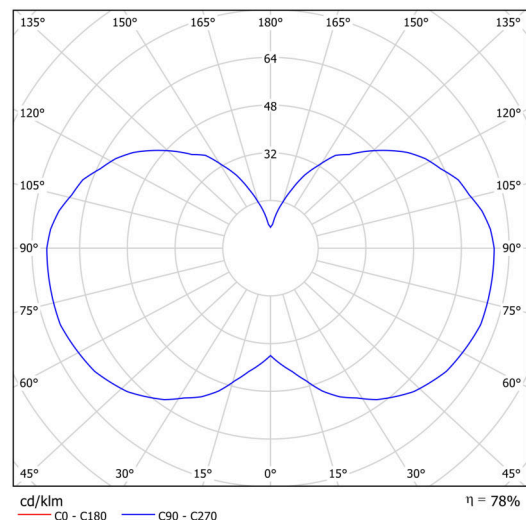

Leuchtend

Leuchtenlichtstrom	5920 lm
Lichtstrom der quelle	7590 lm
Leuchteneffizienz	131 lm/W
Temperature	4000 K
LED-Lebensdauer L80/B10	100000 Std.
CRI	Ra80
MacAdam	3
Fotobiologische Sicherheit der Leuchte	Risk group 0