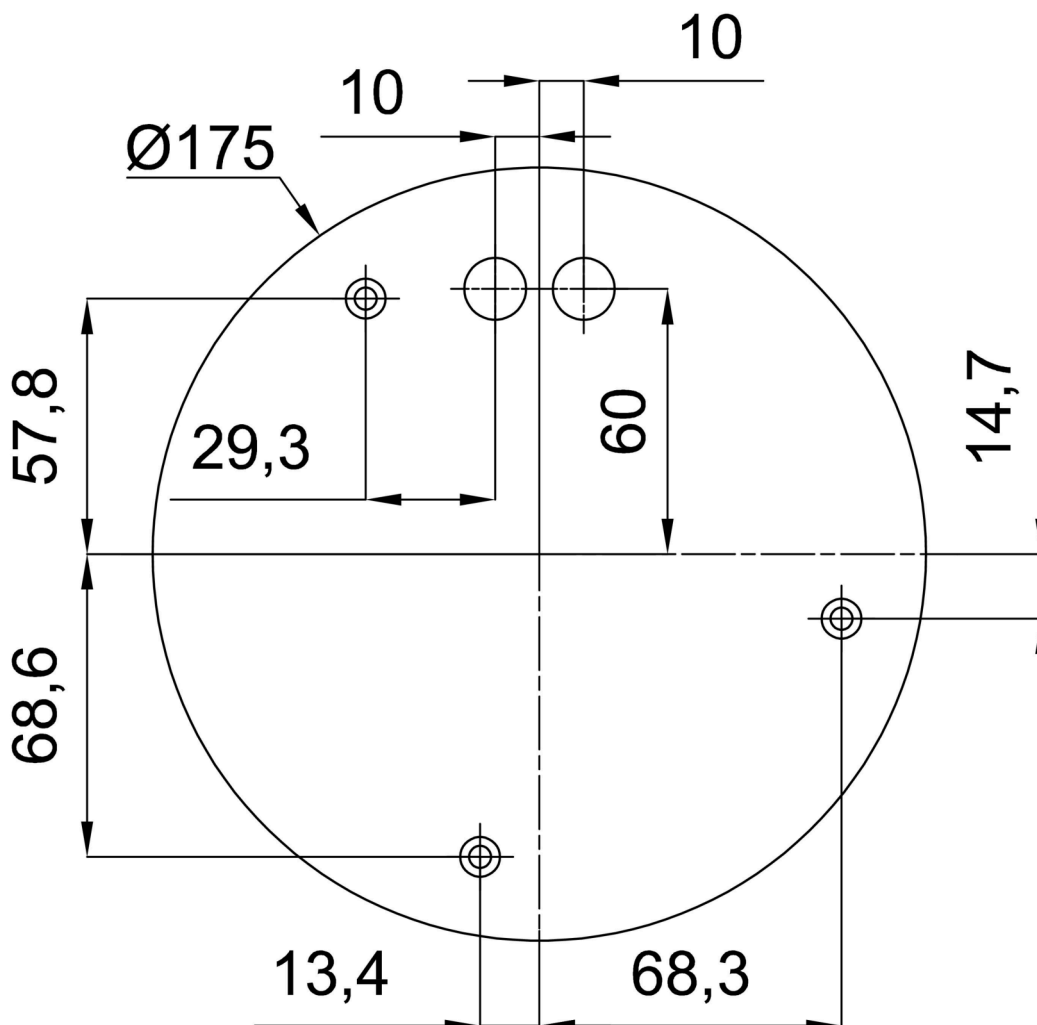

Logistik

EAN	8591728090005
Gewicht NTTO	2.8 Kg
Gewicht BTTO	3.55 Kg
Anzahl kartons	1 Stck
Paket 1 breite	0.23 m
Paket 1 länge	0.23 m
Paket 1 höhe	0.75 m
Garantie*	60 Monate

*Die Garantie für die Batterien gilt für 12 Monate ab Kaufdatum.

Einbaumaße: