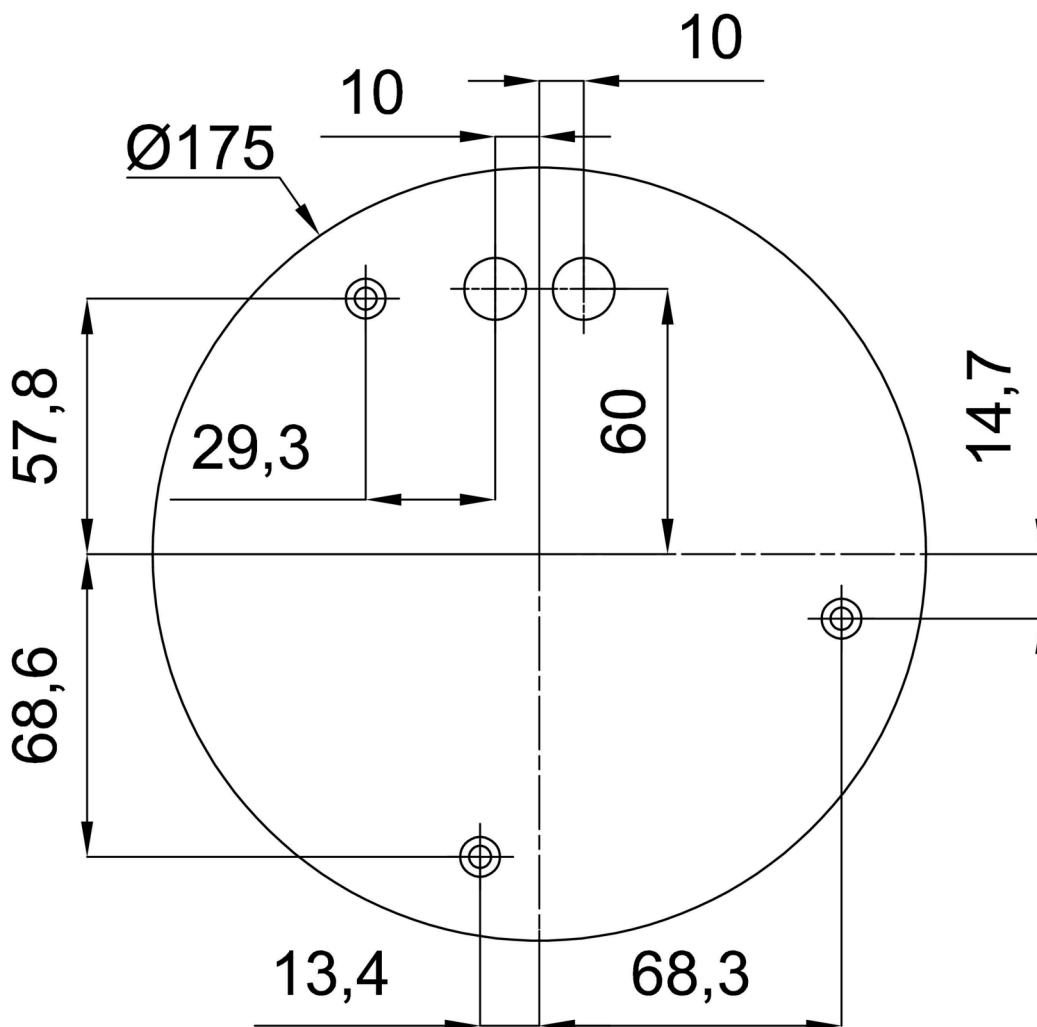

Logistik

EAN	8591728089788
Gewicht NTTO	2.8 Kg
Gewicht BTTO	3.55 Kg
Anzahl kartons	1 Stck
Paketvolumen	0.04 m³
Paket 1 breite	0.23 m
Paket 1 länge	0.23 m
Paket 1 höhe	0.75 m
Garantie*	60 Monate

*Die Garantie für die Batterien gilt für 12 Monate ab Kaufdatum.

Einbaumaße: