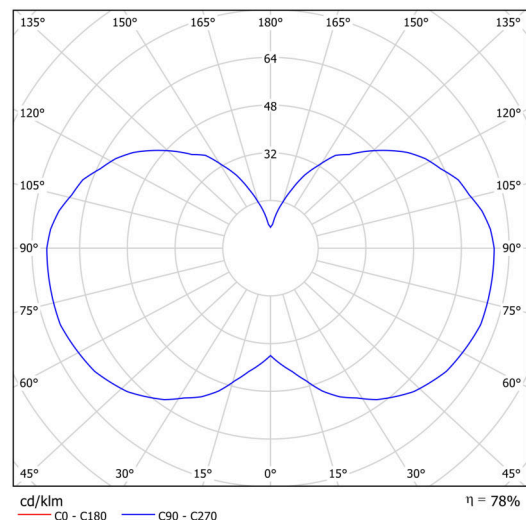

Leuchtend

Leuchtenlichtstrom	5680 lm
Lichtstrom der quelle	7280 lm
Leuchteneffizienz	126 lm/W
Temperature	3000 K
LED-Lebensdauer L80/B10	100000 Std.
CRI	Ra80
MacAdam	3
Fotobiologische Sicherheit der Leuchte	Risk group 0