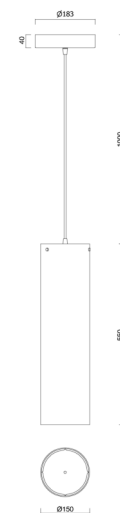

## SUBRA S4

---

LED-6L76/1L77E1050ZS/PM84/L100 C DALI 3K##

[WWW.OSMONT.CZ](http://WWW.OSMONT.CZ)

# SUBRA S4

Produktcode: SUB60015

Art: LED-6L76/1L77E1050ZS/PM84/L100 C DALI 3K##

Kurzbeschreibung der leuchte: Schwarze Farbel  
 Pendelleuchte LED-Leuchte DALI | PMMA-Schirm | Kabelanhänger  
 (mit innenliegendem Stützdraht) 100 cm |

## Technisch

Arten von leuchten	Dimmbar
Befestigungsart	Aufgehängt - Kabel
Basismaterial	Stahl
Schattenmaterial	opales Polymethylmethacrylat
Grundfarbe	Schwarz Ral9005
Schattenfarbe	Weiß
Schatten halten	Schrauben
Montageort	Decke
Breite	150 mm
Länge	150 mm
Höhe	550 mm
Durchmesser	ø 150 mm
Scharnierlänge	1000 mm
Montageloch	3xø5mm
Kabeldurchgang	2xø16mm
Energieklasse	D
Betriebstemperatur	von -20°C bis +30°C

## Lampenschirm

Produktcode	Name	Farbe	Beschreibung	Bild	Zeichnung
20663	PM84	Weiß	příslušenství	