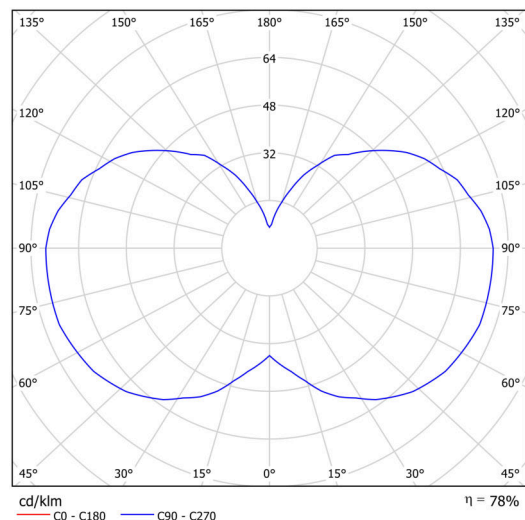

SUBRA S4

Produktcode: SUB60013

Art: LED-6L76/1L77E1050ZS/PM84/L100 B DALI 3K##

Kurzbeschreibung der leuchte: Weiße Farbe | Pendelleuchte mit LED | dimmbares DALI | PMMA-Schirm

Technisch

Arten von leuchten	Dimmbar
Befestigungsart	Aufgehängt - Kabel
Basismaterial	Stahl
Schattenmaterial	opales Polymethylmethacrylat
Grundfarbe	Weiß Ral9003
Schattenfarbe	Weiß
Schatten halten	Schrauben
Montageort	Decke
Breite	150 mm
Länge	150 mm
Höhe	555 mm
Durchmesser	ø 150 mm
Scharnierlänge	1000 mm
Montageloch	3xø5mm
Kabeldurchgang	2xø16mm
Energieklasse	D
Betriebstemperatur	von -20°C bis +30°C

Elektrisch

Energieverbrauch	45 W
Schutz vor Eindringen	IP20
Steckdose	LED modul
Klemme	Schnappklemmenblock
Anzahl der Leuchte pro Spannungssicherung B10A	31 Stck
Anzahl der Leuchte pro Spannungssicherung B16A	50 Stck
Anzahl der Leuchte pro Spannungssicherung C10A	52 Stck
Anzahl der Leuchte pro Spannungssicherung C16A	85 Stck

Leuchtend

Leuchtenlichtstrom	5680 lm
Lichtstrom der quelle	7280 lm
Leuchteneffizienz	126 lm/W
Temperature	3000 K
LED-Lebensdauer L80/B10	100000 Std.
CRI	Ra80
MacAdam	3
Fotobiologische Sicherheit der Leuchte	Risk group 0

Eulum-Daten für Berechnungsprogramme sind unter www.osmont.cz verfügbar.