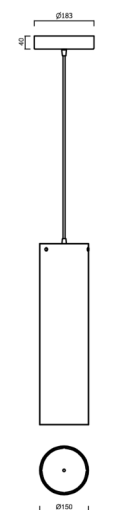

SUBRA S4

LED-6L76/1L77E1050ZS/PM84/L100 B DALI 3K##

WWW.OSMONT.CZ

SUBRA S4

Produktcode: SUB60013

Art: LED-6L76/1L77E1050ZS/PM84/L100 B DALI 3K##

Kurzbeschreibung der leuchte: Weiße Farbe | Pendelleuchte mit LED | dimmbares DALI | PMMA-Schirm

Technisch

Arten von leuchten	Dimmbar
Befestigungsart	Aufgehängt - Kabel
Basismaterial	Stahl
Schattenmaterial	opales Polymethylmethacrylat
Grundfarbe	Weiß Ral9003
Schattenfarbe	Weiß
Schatten halten	Schrauben
Montageort	Decke
Breite	150 mm
Länge	150 mm
Höhe	555 mm
Durchmesser	ø 150 mm
Scharnierlänge	1000 mm
Montageloch	3xø5mm
Kabeldurchgang	2xø16mm
Energieklasse	D
Betriebstemperatur	von -20°C bis +30°C

Elektrisch

Energieverbrauch	45 W
Schutz vor Eindringen	IP20
Steckdose	LED modul
Klemme	Schnappklemmenblock
Anzahl der Leuchte pro Spannungssicherung B10A	31 Stck
Anzahl der Leuchte pro Spannungssicherung B16A	50 Stck
Anzahl der Leuchte pro Spannungssicherung C10A	52 Stck
Anzahl der Leuchte pro Spannungssicherung C16A	85 Stck

Eulum-Daten für Berechnungsprogramme sind unter www.osmont.cz verfügbar.

Logistik

EAN	8591728089764
Gewicht NTTO	2.8 Kg
Gewicht BTTO	3.55 Kg
Anzahl kartons	1 Stck
Paket 1 breite	0.23 m
Paket 1 länge	0.23 m
Paket 1 höhe	0.75 m
Garantie*	60 Monate