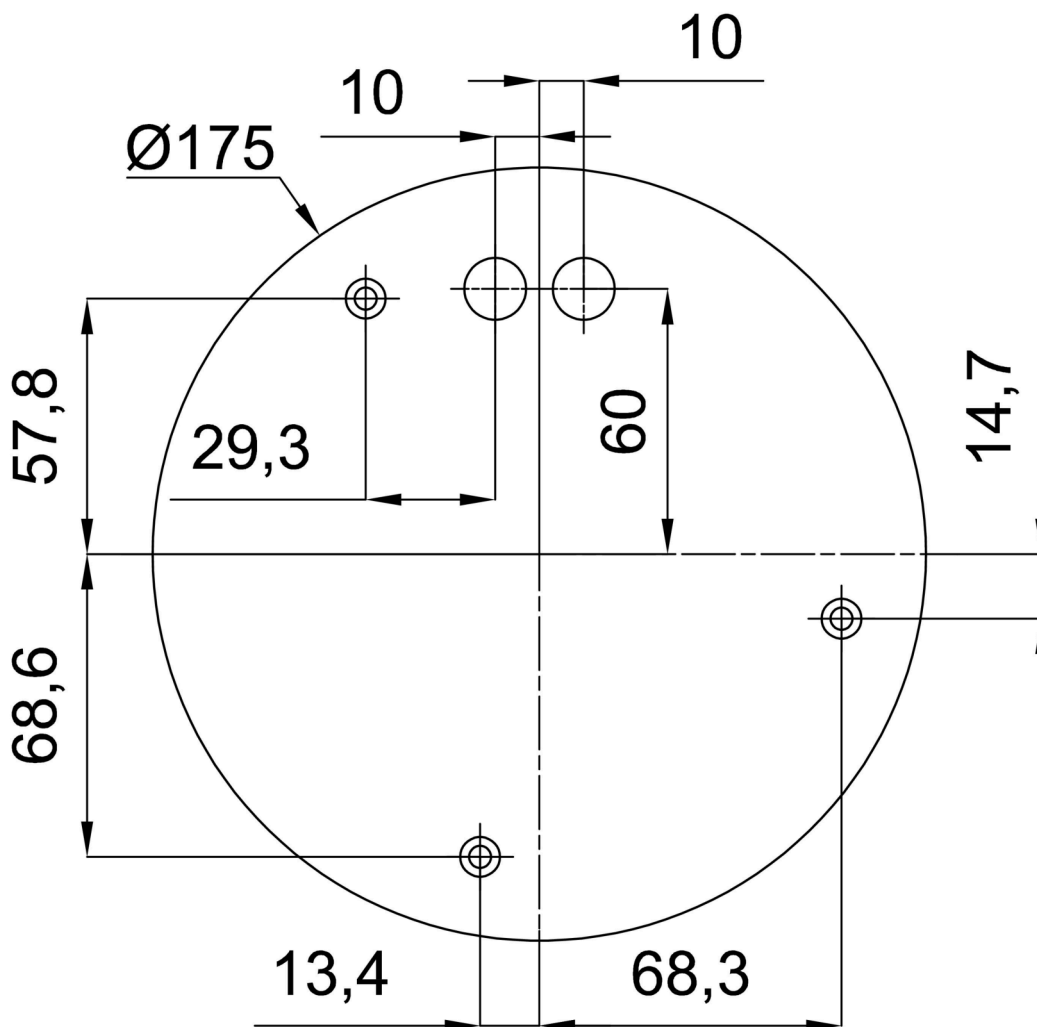

Logistik

EAN	8591728089757
Gewicht NTTO	2.8 Kg
Gewicht BTTO	3.55 Kg
Anzahl kartons	1 Stck
Paketvolumen	0.04 m³
Paket 1 breite	0.23 m
Paket 1 länge	0.23 m
Paket 1 höhe	0.75 m
Garantie*	60 Monate

*Die Garantie für die Batterien gilt für 12 Monate ab Kaufdatum.

Einbaumaße: