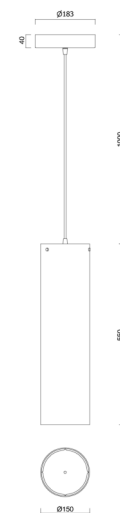

## SUBRA S4

---

LED-6L76/1L77E1050ZS/PM84/L100 B 3K##

[WWW.OSMONT.CZ](http://WWW.OSMONT.CZ)

# SUBRA S4

Produktcode: SUB60012

Art: LED-6L76/1L77E1050ZS/PM84/L100 B 3K##

Kurzbeschreibung der leuchte: Weiß Farbel Pendelleuchte  
LED-Leuchte EIN/AUS | PMMA-Schirm | Kabelanhänger (mit  
innenliegendem Stützdraht) 100 cm |

## Technisch

Arten von leuchten	Klassisch on/off
Befestigungsart	Aufgehängt - Kabel
Basismaterial	Stahl
Schattenmaterial	opales Polymethylmethacrylat
Grundfarbe	Weiß Ral9003
Schattenfarbe	Weiß
Schatten halten	Schrauben
Montageort	Decke
Breite	150 mm
Länge	150 mm
Höhe	550 mm
Durchmesser	ø 150 mm
Scharnierlänge	1000 mm
Montageloch	3xø5mm
Kabeldurchgang	2xø16mm
Energieklasse	D
Betriebstemperatur	von -20°C bis +30°C

## Lampenschirm

Produktcode	Name	Farbe	Beschreibung	Bild	Zeichnung
20663	PM84	Weiß	příslušenství		