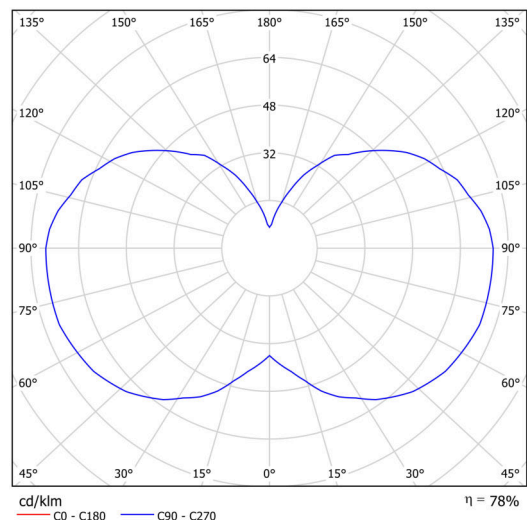

Leuchtend

Leuchtenlichtstrom	5680 lm
Lichtstrom der quelle	7280 lm
Leuchteneffizienz	126 lm/W
Temperature	3000 K
LED-Lebensdauer L80/B10	100000 Std.
CRI	Ra80
MacAdam	3
Fotobiologische Sicherheit der Leuchte	Risk group 0