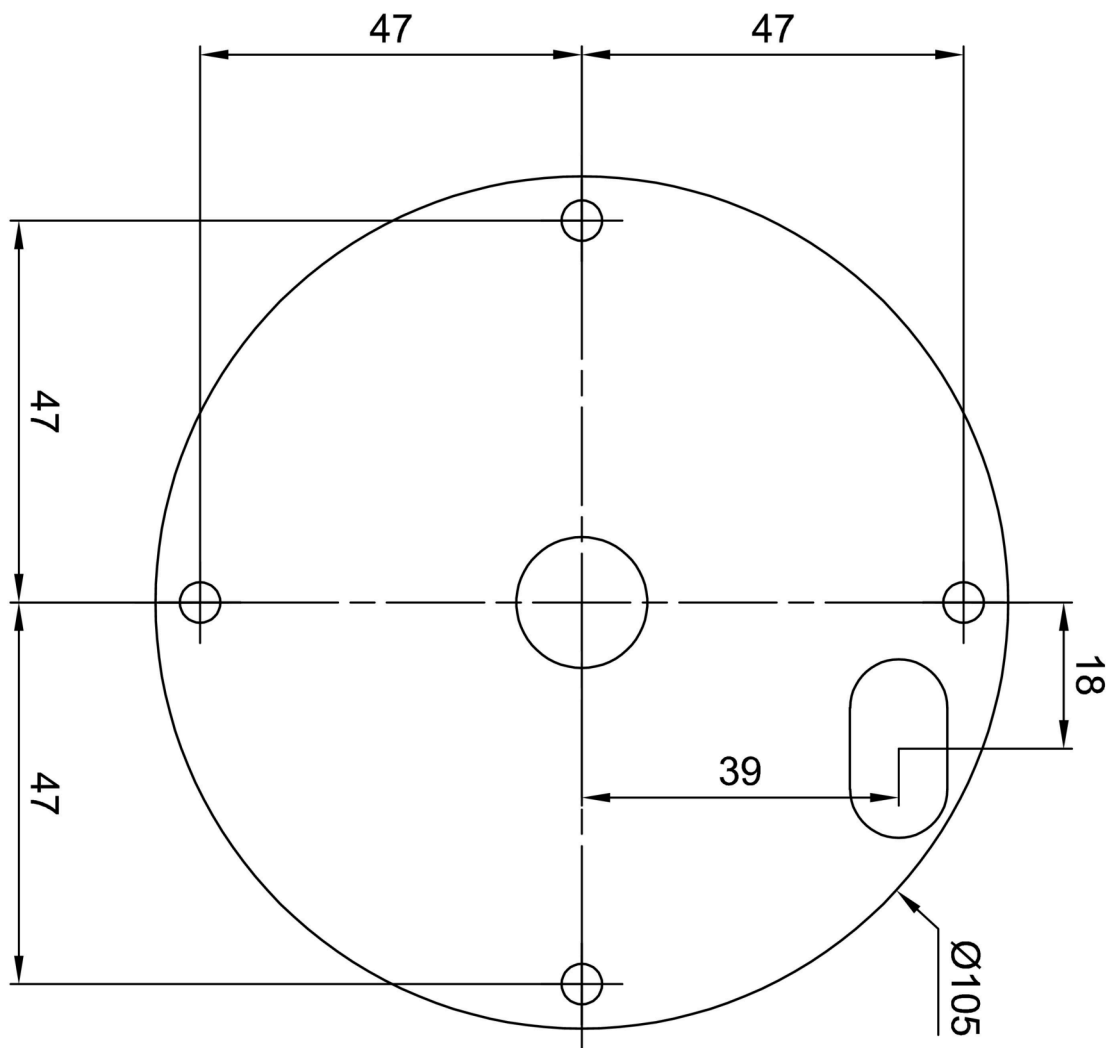

Logistik

EAN	8591728089948
Gewicht NTTO	1.76 Kg
Gewicht BTTO	2.2 Kg
Paket 1 breite	0.135 m
Paket 1 länge	0.14 m
Paket 1 höhe	1.23 m
Garantie*	60 Monate

*Die Garantie für die Batterien gilt für 12 Monate ab Kaufdatum.

Einbaumaße: