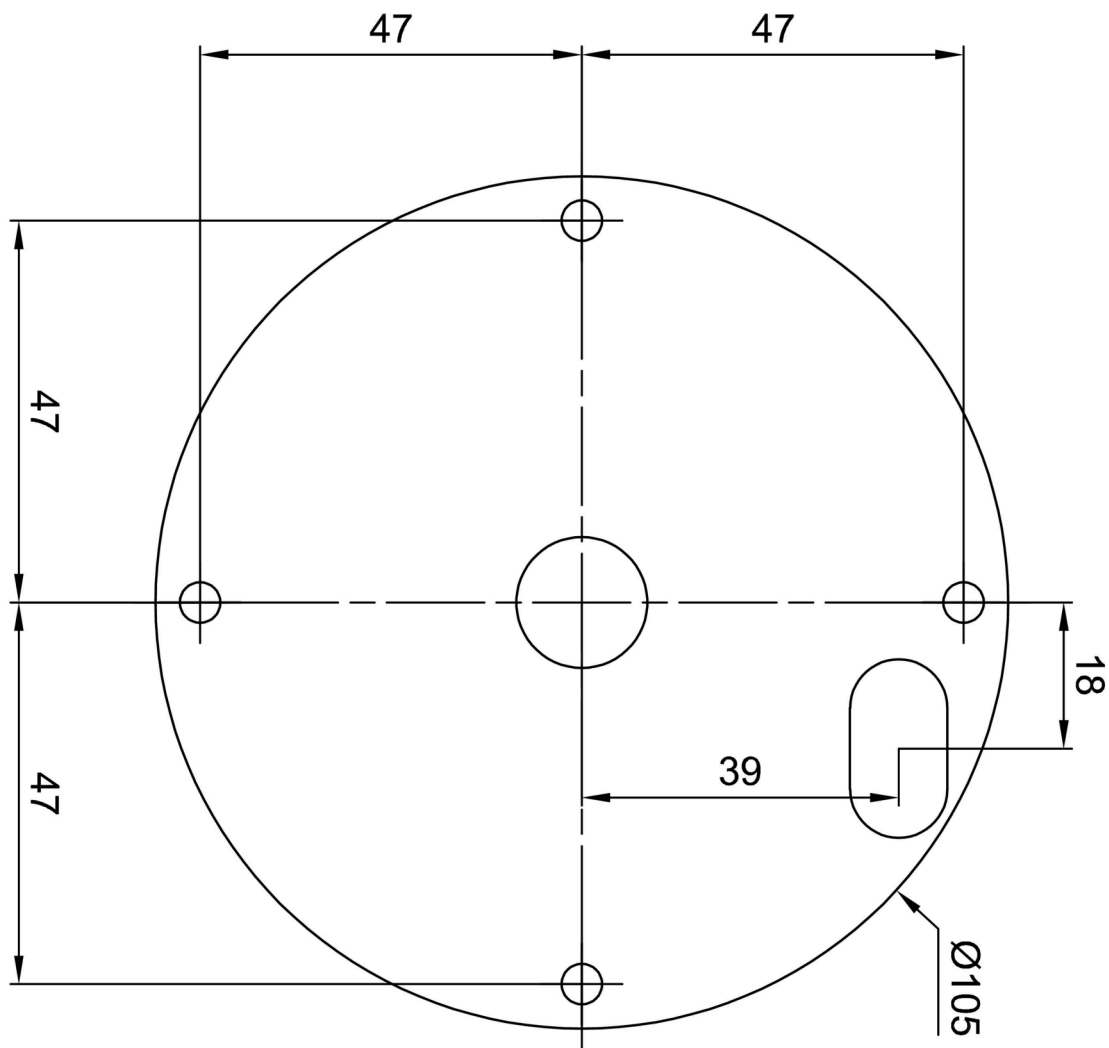

Logistik

EAN	8591728089900
Gewicht NTTO	1.16 Kg
Gewicht BTTO	1.58 Kg
Paket 1 breite	0.135 m
Paket 1 länge	0.14 m
Paket 1 höhe	0.71 m
Garantie*	60 Monate

*Die Garantie für die Batterien gilt für 12 Monate ab Kaufdatum.

Einbaumaße: