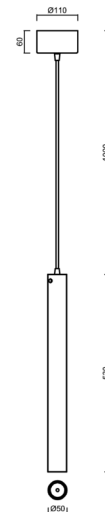

SUBRA S1

LED-6L71E350ZS/PM81/L100 C DALI 3K##

WWW.OSMONT.CZ

SUBRA S1

Produktcode: SUB60003

Art: LED-6L71E350ZS/PM81/L100 C DALI 3K##

Kurzbeschreibung der leuchte: Schwarze Farbe |

Pendelleuchte mit LED | dimmbares DALI | PMMA-Schirm

Technisch

Arten von leuchten	Dimmbar
Befestigungsart	Aufgehängt - Kabel
Basismaterial	Stahl
Schattenmaterial	opales Polymethylmethacrylat
Grundfarbe	Schwarz Ral9005
Schattenfarbe	Weiß
Schatten halten	Schrauben
Montageort	Decke
Breite	50 mm
Länge	50 mm
Höhe	520 mm
Durchmesser	ø 50 mm
Scharnierlänge	1000 mm
Montageloch	2xø5mm
Kabeldurchgang	2xø16mm
Energieklasse	C
Betriebstemperatur	von -20°C bis +30°C

Elektrisch

Energieverbrauch	12 W
Schutz vor Eindringen	IP20
Steckdose	LED modul
Klemme	Schnappklemmenblock
Anzahl der Leuchte pro Spannungssicherung B10A	31 Stck
Anzahl der Leuchte pro Spannungssicherung B16A	50 Stck
Anzahl der Leuchte pro Spannungssicherung C10A	52 Stck
Anzahl der Leuchte pro Spannungssicherung C16A	85 Stck