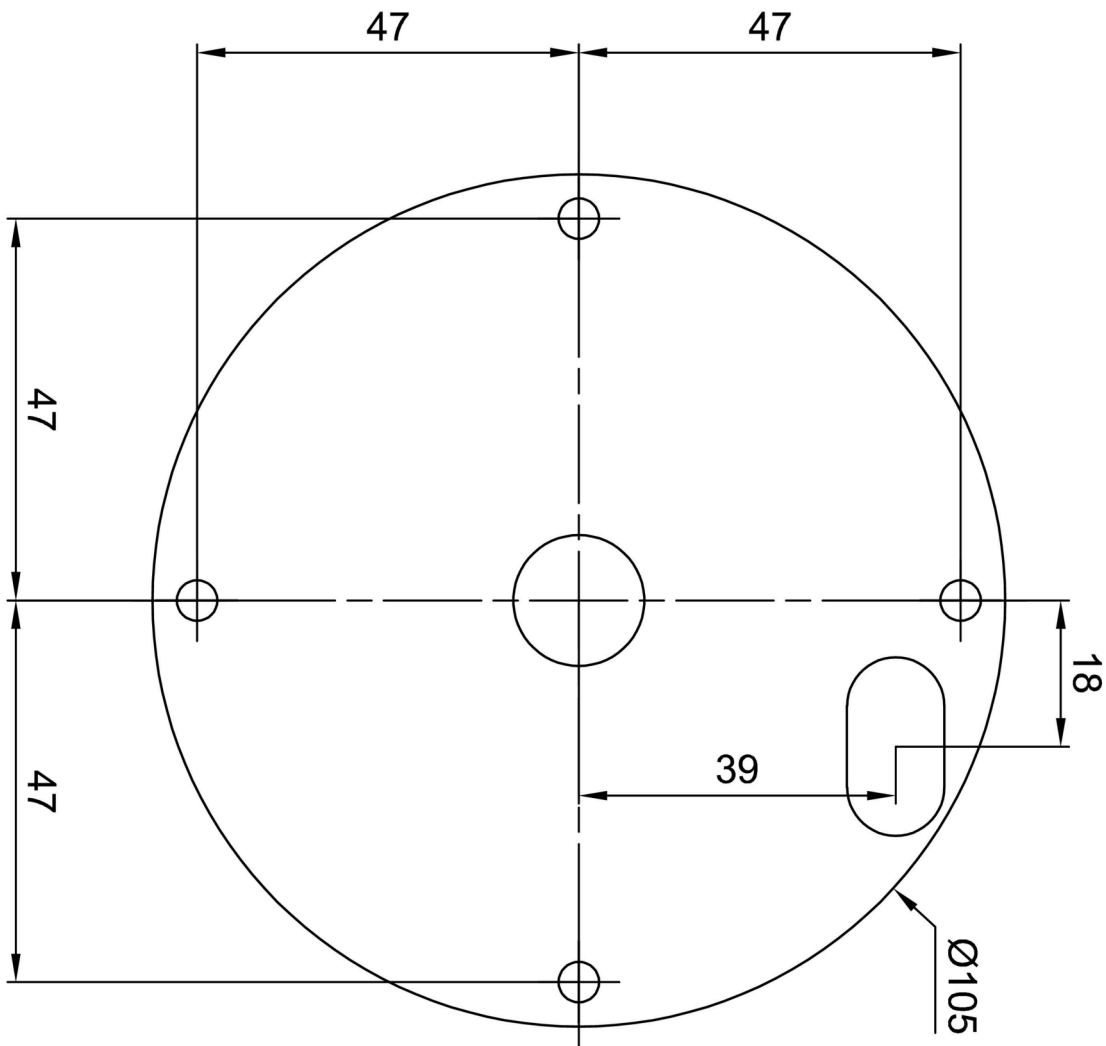

Logistik

EAN	8591728089665
Gewicht NTTO	1.16 Kg
Gewicht BTTO	1.58 Kg
Paket 1 breite	0.135 m
Paket 1 länge	0.14 m
Paket 1 höhe	0.71 m
Garantie*	60 Monate

*Die Garantie für die Batterien gilt für 12 Monate ab Kaufdatum.

Einbaumaße: