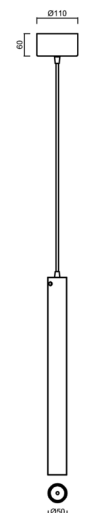

# SUBRA S1

Produktcode: SUB60002

Art: LED-6L71E350ZS/PM81/L100 C 3K##

Kurzbeschreibung der leuchte: Schwarze Farbe |

Pendelleuchte mit LED | AN AUS | PMMA-Schirm

## Technisch

Arten von leuchten	Klassisch on/off
Befestigungsart	Aufgehängt - Kabel
Basismaterial	Stahl
Schattenmaterial	opales Polymethylmethacrylat
Grundfarbe	Schwarz Ral9005
Schattenfarbe	Weiß
Schatten halten	Schrauben
Montageort	Decke
Breite	50 mm
Länge	50 mm
Höhe	520 mm
Durchmesser	ø 50 mm
Scharnierlänge	1000 mm
Montageloch	2xø5mm
Kabeldurchgang	2xø16mm
Energieklasse	C
Betriebstemperatur	von -20°C bis +30°C

## Elektrisch

Energieverbrauch	12 W
Schutz vor Eindringen	IP20
Steckdose	LED modul
Klemme	Schnappklemmenblock
Anzahl der Leuchte pro Spannungssicherung B10A	72 Stck
Anzahl der Leuchte pro Spannungssicherung B16A	116 Stck
Anzahl der Leuchte pro Spannungssicherung C10A	72 Stck
Anzahl der Leuchte pro Spannungssicherung C16A	116 Stck

## Lampenschirm

Produktcode	Name	Farbe	Beschreibung	Bild	Zeichnung
20660	PM81	Weiß		