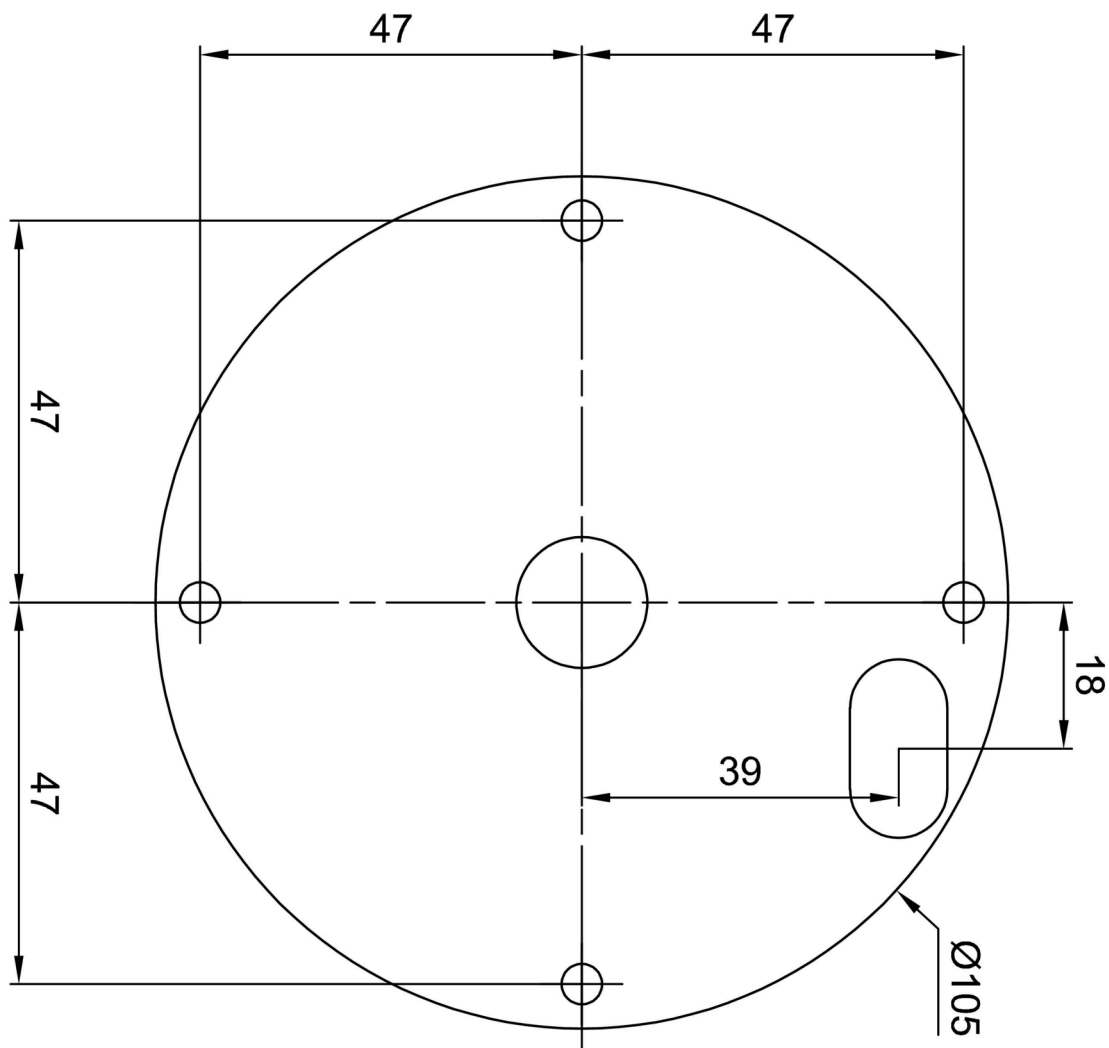

Logistik

EAN	8591728089658
Gewicht NTTO	1.16 Kg
Gewicht BTTO	1.58 Kg
Paket 1 breite	0.135 m
Paket 1 länge	0.14 m
Paket 1 höhe	0.71 m
Garantie*	60 Monate

*Die Garantie für die Batterien gilt für 12 Monate ab Kaufdatum.

Einbaumaße: