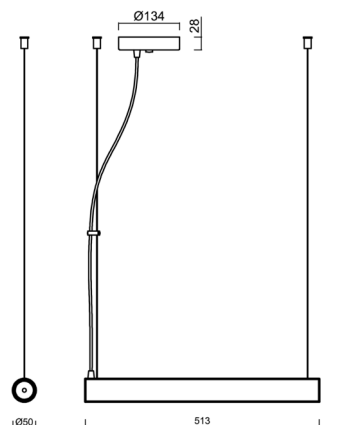

SUBRA LH1

LED-6L71E350ZLH/PM812/L100 B 4K##

WWW.OSMONT.CZ

SUBRA LH1

Produktcode: SUB60548

Art: LED-6L71E350ZLH/PM812/L100 B 4K##

Kurzbeschreibung der leuchte: Weiße Farbe | LED-Pendelleuchte EIN/AUS | matter PMMA-Schirm | Stahlseil-Pendelleuchte (mit Netzkabel) 100 cm |

Technische Daten

Arten von leuchten	Klassisch on/off
Befestigungsart	Aufgehängt - Draht
Basismaterial	Stahl
Schattenmaterial	opales Polymethylmethacrylat
Grundfarbe	Weiß Ral9003
Schattenfarbe	Weiß
Schatten halten	Schrauben
Montageort	Decke
Breite	50 mm
Länge	50 mm
Höhe	513 mm
Scharnierlänge	1000 mm
Montageloch	2xØ5mm
Kabeldurchgang	2xØ16mm
Energieklasse	C
Schlagfestigkeit	IK04
Betriebstemperatur	von -20°C bis +30°C

Elektrische Daten

Energieverbrauch	12 W
Schutz vor Eindringen	IP20
Steckdose	LED modul
Klemme	Schnappklemmenblock
Anzahl der Leuchte pro Spannungssicherung B10A	31 Stck
Anzahl der Leuchte pro Spannungssicherung B16A	50 Stck
Anzahl der Leuchte pro Spannungssicherung C10A	52 Stck
Anzahl der Leuchte pro Spannungssicherung C16A	85 Stck
Anzahl der LED-Treiber	1

Einbaumaße:

Zusätzliches Sortiment:

Lampenschirm

Produktcode	Name	Farbe	Bild	Zeichnung
20737	PM812 (pr.50/513mm)	Weiß	