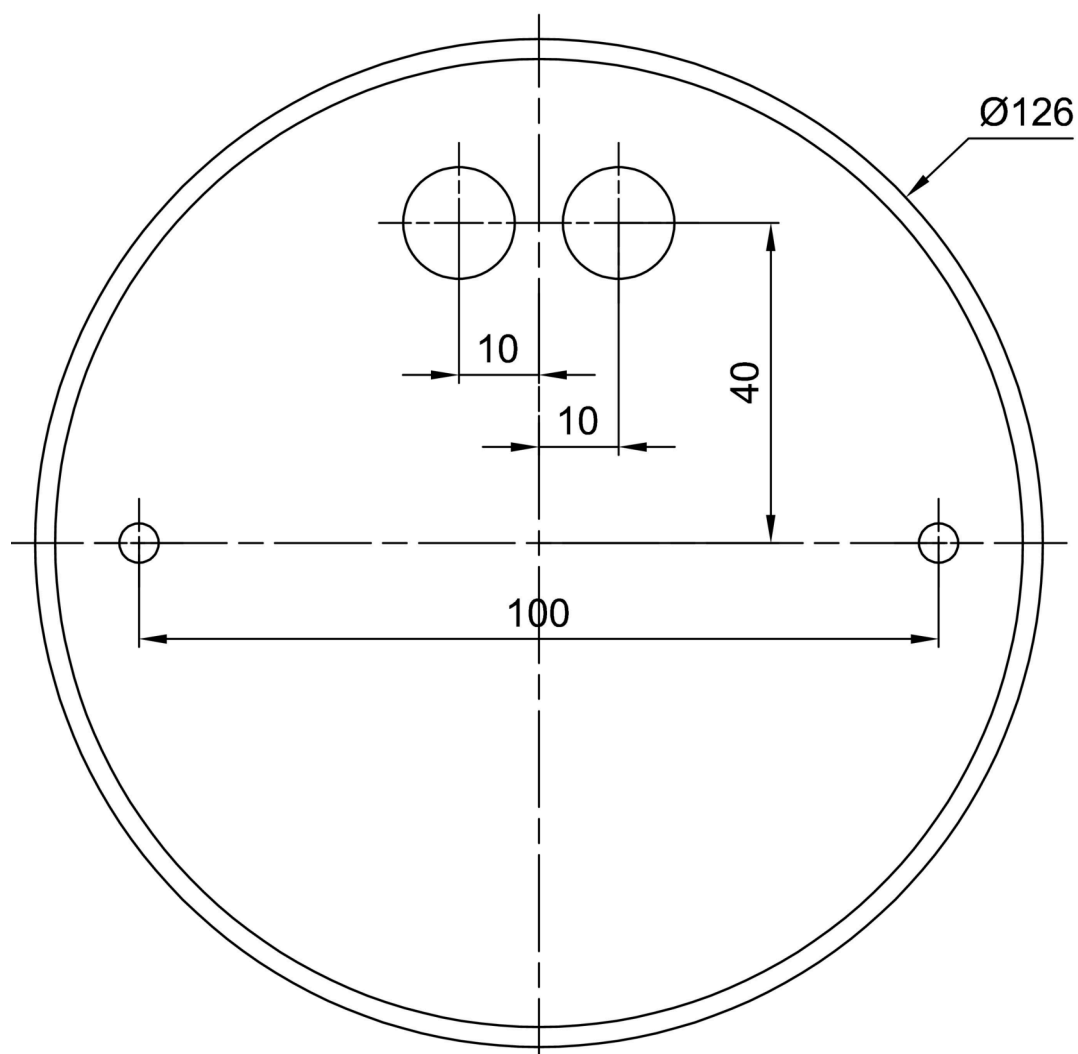

Technische Daten

Arten von leuchten	Klassisch on/off
Befestigungsart	Aufgehängt - Draht
Basismaterial	Stahl
Schattenmaterial	opales Polymethylmethacrylat
Grundfarbe	Weiß Ral9003
Schattenfarbe	Weiß
Schatten halten	Schrauben
Montageort	Decke
Breite	50 mm
Länge	50 mm
Höhe	513 mm
Scharnierlänge	1000 mm
Montageloch	2xØ5mm
Kabeldurchgang	2xØ16mm
Energieklasse	C
Schlagfestigkeit	IK04
Betriebstemperatur	von -20°C bis +30°C

Einbaumaße:

Zusätzliches Sortiment:

Lampenschirm

Produktcode	Name	Farbe	Bild	Zeichnung
20737	PM812 (pr.50/513mm)	Weiß	