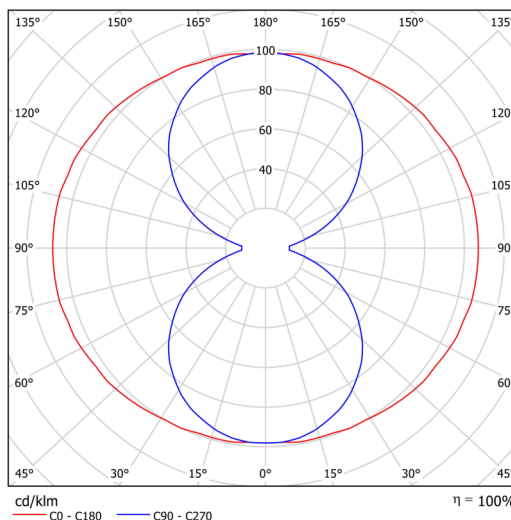

Leuchtende Daten

Leuchtenlichtstrom	1720 lm
Lichtstrom der quelle	2200 lm
Leuchteneffizienz	143 lm/W
Chromatizitätstemperatur	4000 K
LED-Lebensdauer L80/B10	100000 Std.
CRI	Ra80
MacAdam	3
Fotobiologische Sicherheit der Leuchte	Risk group 0