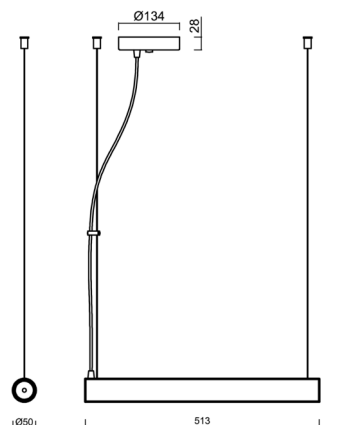

SUBRA LH1

LED-6L71E350ZLH/PM812/L100 C DALI 3K##

WWW.OSMONT.CZ

SUBRA LH1

Produktcode: SUB60051

Art: LED-6L71E350ZLH/PM812/L100 C DALI 3K##

Kurzbeschreibung der leuchte: Schwarze Farbe | LED-Pendelleuchte DALI | matter PMMA-Schirm | Stahlseil-Pendelleuchte (mit Netzkabel) 100 cm |

Technische Daten

Arten von leuchten	Dimmbar
Befestigungsart	Aufgehängt - Draht
Basismaterial	Stahl
Schattenmaterial	opales Polymethylmethacrylat
Grundfarbe	Schwarz Ral9005
Schattenfarbe	Weiß
Schatten halten	Schrauben
Montageort	Decke
Breite	50 mm
Länge	50 mm
Höhe	513 mm
Scharnierlänge	1000 mm
Montageloch	2xØ5mm
Kabeldurchgang	2xØ16mm
Energieklasse	C
Schlagfestigkeit	IK04
Betriebstemperatur	von -20°C bis +30°C

Elektrische Daten

Energieverbrauch	12 W
Schutz vor Eindringen	IP20
Steckdose	LED modul
Klemme	Schnappklemmenblock
Anzahl der Leuchte pro Spannungssicherung B10A	31 Stck
Anzahl der Leuchte pro Spannungssicherung B16A	50 Stck
Anzahl der Leuchte pro Spannungssicherung C10A	52 Stck
Anzahl der Leuchte pro Spannungssicherung C16A	85 Stck
Schaltstrom	5 A / 50 µsec
Anzahl der LED-Treiber	1

Einbaumaße:

Zusätzliches Sortiment:

Lampenschirm

Produktcode	Name	Farbe	Bild	Zeichnung
20737	PM812 (pr.50/513mm)	Weiß	