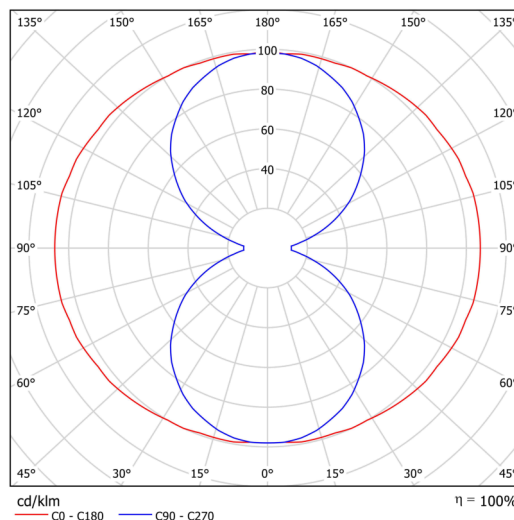

Leuchtende Daten

Leuchtenlichtstrom	1650 lm
Lichtstrom der quelle	2110 lm
Leuchteneffizienz	137 lm/W
Chromatizitätstemperatur	3000 K
LED-Lebensdauer L80/B10	100000 Std.
CRI	Ra80
MacAdam	3
Fotobiologische Sicherheit der Leuchte	Risk group 0