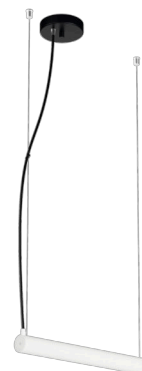

SUBRA LH1

LED-6L71E350ZLH/PM812/L100 C DALI 3K##

WWW.OSMONT.CZ

SUBRA LH1

Produktcode: SUB60051

Art: LED-6L71E350ZLH/PM812/L100 C DALI 3K##

Kurzbeschreibung der leuchte: Schwarze Farbe | LED-Pendelleuchte DALI | matter PMMA-Schirm | Stahlseil-Pendelleuchte (mit Netzkabel) 100 cm |

Technische Daten

Arten von leuchten	Dimmbar
Befestigungsart	Aufgehängt - Draht
Basismaterial	Stahl
Schattenmaterial	opales Polymethylmethacrylat
Grundfarbe	Schwarz Ral9005
Schattenfarbe	Weiß
Schatten halten	Schrauben
Montageort	Decke
Breite	50 mm
Länge	50 mm
Höhe	513 mm
Scharnierlänge	1000 mm
Montageloch	2xØ5mm
Kabeldurchgang	2xØ16mm
Energieklasse	C
Schlagfestigkeit	IK04
Betriebstemperatur	von -20°C bis +30°C

Elektrische Daten

Energieverbrauch	12 W
Schutz vor Eindringen	IP20
Steckdose	LED modul
Klemme	Schnappklemmenblock
Anzahl der Leuchte pro Spannungssicherung B10A	31 Stck
Anzahl der Leuchte pro Spannungssicherung B16A	50 Stck
Anzahl der Leuchte pro Spannungssicherung C10A	52 Stck
Anzahl der Leuchte pro Spannungssicherung C16A	85 Stck
Schaltstrom	5 A / 50 µsec
Anzahl der LED-Treiber	1

Einbaumaße:

Zusätzliches Sortiment:

Lampenschirm

Produktcode	Name	Farbe	Bild	Zeichnung
20737	PM812 (pr.50/513mm)	Weiß	