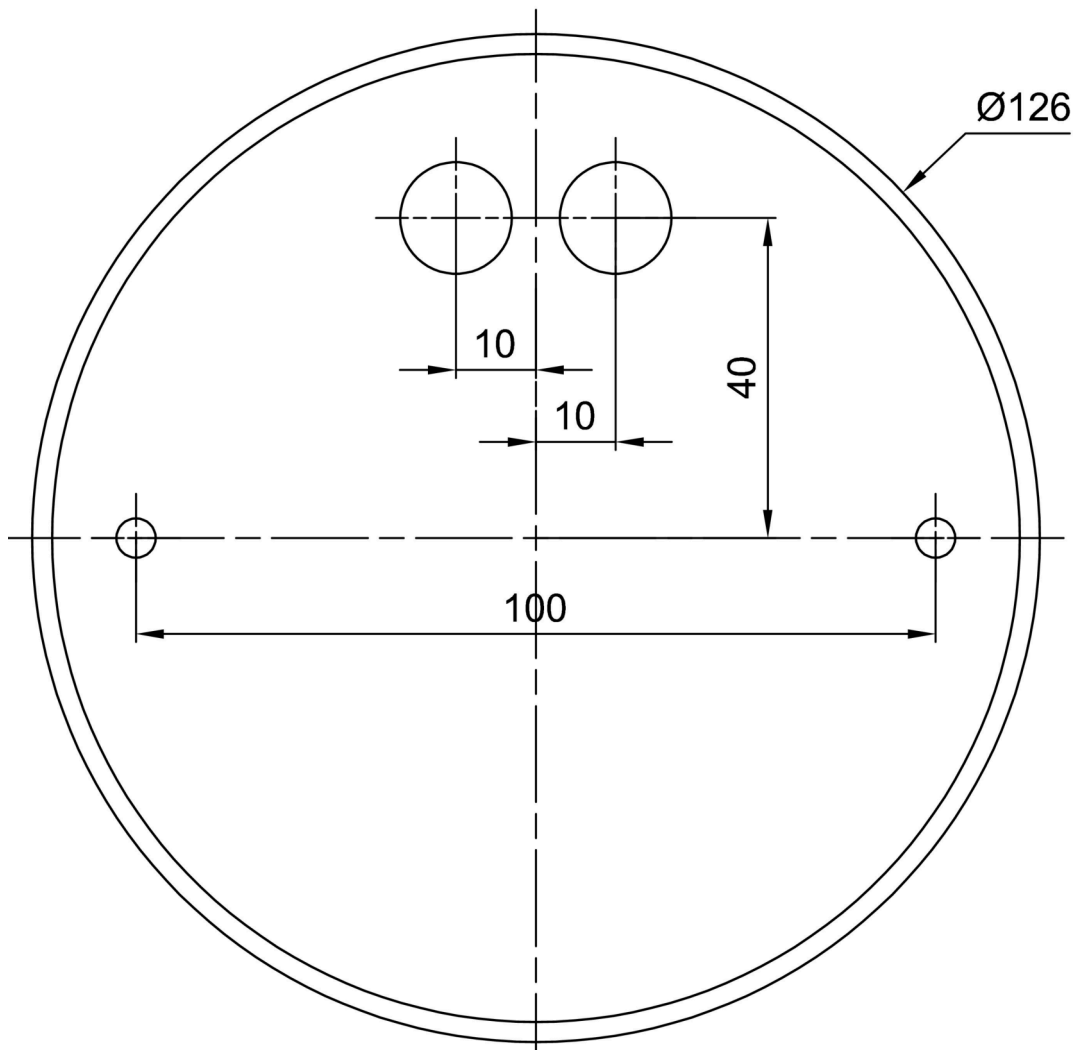

Technische Daten

Arten von leuchten	Dimmbar
Befestigungsart	Aufgehängt - Draht
Basismaterial	Stahl
Schattenmaterial	opales Polymethylmethacrylat
Grundfarbe	Schwarz Ral9005
Schattenfarbe	Weiß
Schatten halten	Schrauben
Montageort	Decke
Breite	50 mm
Länge	50 mm
Höhe	513 mm
Scharnierlänge	1000 mm
Montageloch	2xØ5mm
Kabeldurchgang	2xØ16mm
Energieklasse	C
Schlagfestigkeit	IK04
Betriebstemperatur	von -20°C bis +30°C

Einbaumaße:

Zusätzliches Sortiment:

Lampenschirm

Produktcode	Name	Farbe	Bild	Zeichnung
20737	PM812 (pr.50/513mm)	Weiß	