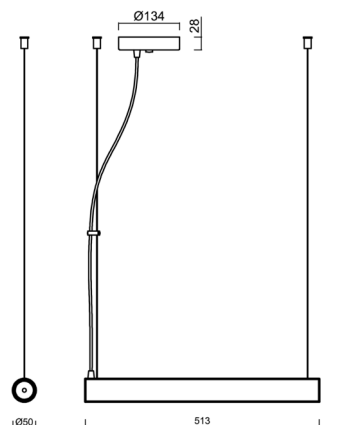

SUBRA LH1

LED-6L71E350ZLH/PM812/L100 C 3K##

WWW.OSMONT.CZ

SUBRA LH1

Produktcode: SUB60050

Art: LED-6L71E350ZLH/PM812/L100 C 3K##

Kurzbeschreibung der leuchte: Schwarze Farbe | LED-Pendelleuchte EIN/AUS | matter PMMA-Schirm | Stahlseil-Pendelleuchte (mit Netzkabel) 100 cm |

Technische Daten

Arten von leuchten	Klassisch on/off
Befestigungsart	Aufgehängt - Draht
Basismaterial	Stahl
Schattenmaterial	opales Polymethylmethacrylat
Grundfarbe	Schwarz Ral9005
Schattenfarbe	Weiß
Schatten halten	Schrauben
Montageort	Decke
Breite	50 mm
Länge	50 mm
Höhe	513 mm
Scharnierlänge	1000 mm
Montageloch	2xØ5mm
Kabeldurchgang	2xØ16mm
Energieklasse	C
Schlagfestigkeit	IK04
Betriebstemperatur	von -20°C bis +30°C

Elektrische Daten

Energieverbrauch	12 W
Schutz vor Eindringen	IP20
Steckdose	LED modul
Klemme	Schnappklemmenblock
Anzahl der Leuchte pro Spannungssicherung B10A	31 Stck
Anzahl der Leuchte pro Spannungssicherung B16A	50 Stck
Anzahl der Leuchte pro Spannungssicherung C10A	52 Stck
Anzahl der Leuchte pro Spannungssicherung C16A	85 Stck
Anzahl der LED-Treiber	1

Einbaumaße:

Zusätzliches Sortiment:

Lampenschirm

Produktcode	Name	Farbe	Bild	Zeichnung
20737	PM812 (pr.50/513mm)	Weiß	