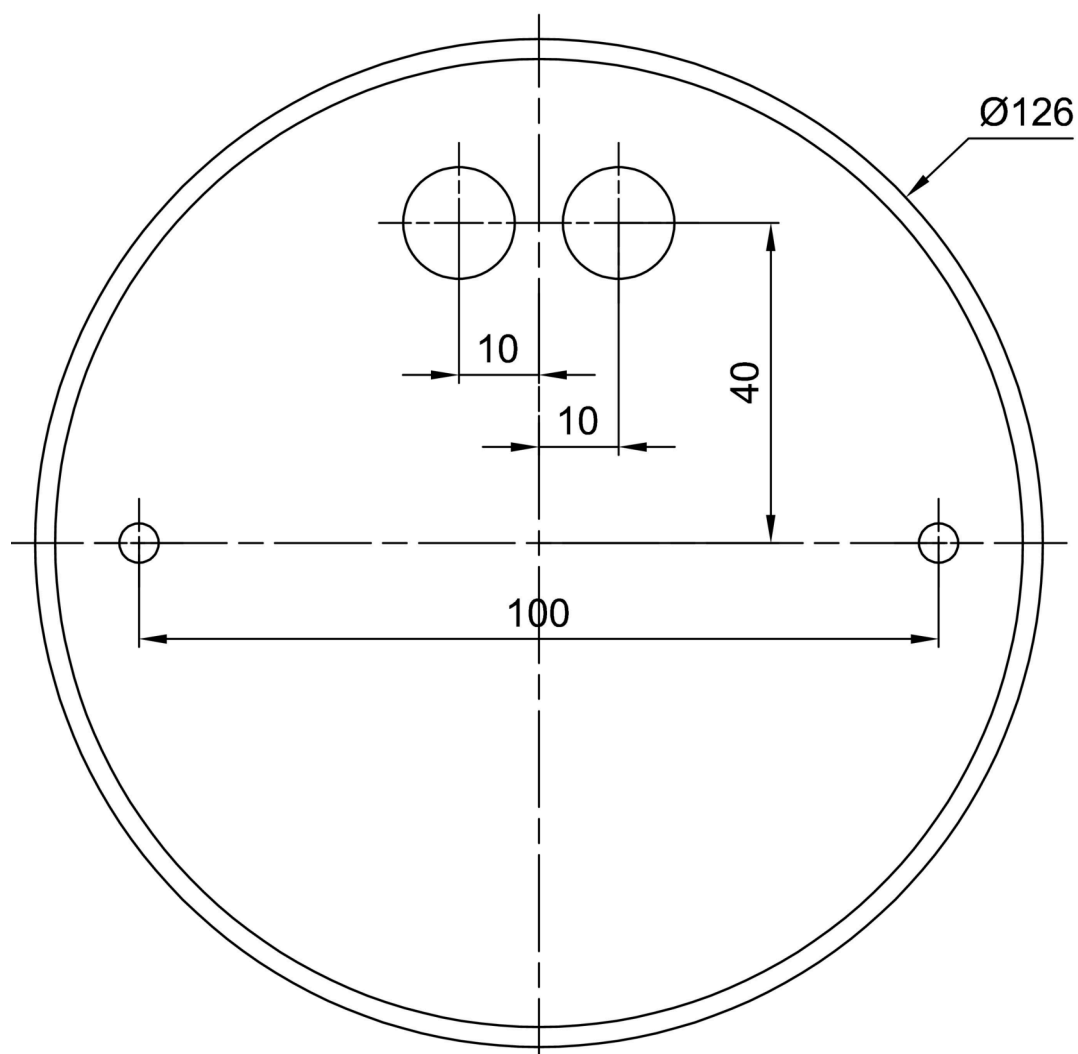

Technische Daten

Arten von leuchten	Klassisch on/off
Befestigungsart	Aufgehängt - Draht
Basismaterial	Stahl
Schattenmaterial	opales Polymethylmethacrylat
Grundfarbe	Schwarz Ral9005
Schattenfarbe	Weiß
Schatten halten	Schrauben
Montageort	Decke
Breite	50 mm
Länge	50 mm
Höhe	513 mm
Scharnierlänge	1000 mm
Montageloch	2xØ5mm
Kabeldurchgang	2xØ16mm
Energieklasse	C
Schlagfestigkeit	IK04
Betriebstemperatur	von -20°C bis +30°C

Einbaumaße:

Zusätzliches Sortiment:

Lampenschirm

Produktcode	Name	Farbe	Bild	Zeichnung
20737	PM812 (pr.50/513mm)	Weiß	