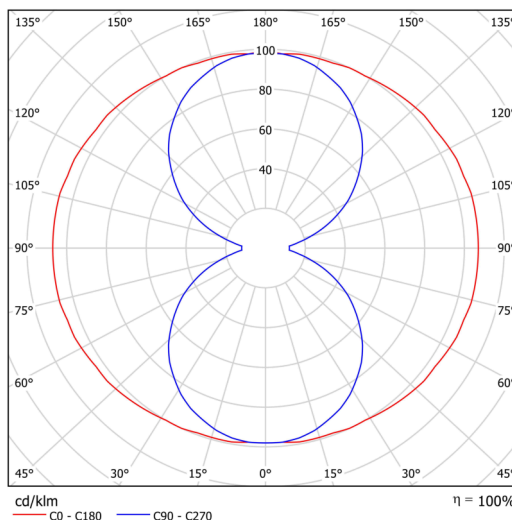

Leuchtende Daten

Leuchtenlichtstrom	1650 lm
Lichtstrom der quelle	2110 lm
Leuchteneffizienz	137 lm/W
Chromatizitätstemperatur	3000 K
LED-Lebensdauer L80/B10	100000 Std.
CRI	Ra80
MacAdam	3
Fotobiologische Sicherheit der Leuchte	Risk group 0