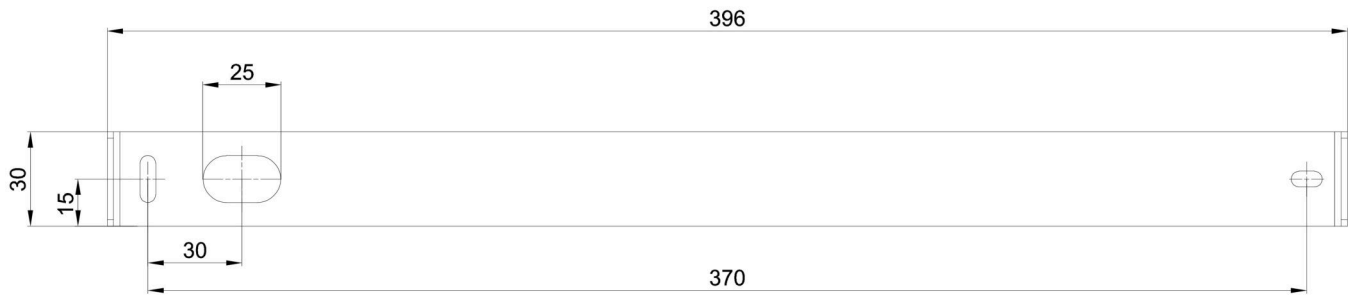

## Technische Daten

Arten von leuchten	Dimmbar
Befestigungsart	Aufbauleuchten
Basismaterial	Stahl
Schattenmaterial	opales Polymethylmethacrylat
Grundfarbe	Schwarz Ral9005
Schattenfarbe	Weiß
Schatten halten	Schrauben
Montageort	Decke
Breite	50 mm
Länge	80 mm
Höhe	1505 mm
Montageloch	2xØ5mm
Kabeldurchgang	2xØ16mm
Energieklasse	C
Schlagfestigkeit	IK04
Betriebstemperatur	von -20°C bis +30°C

Einbaumaße: