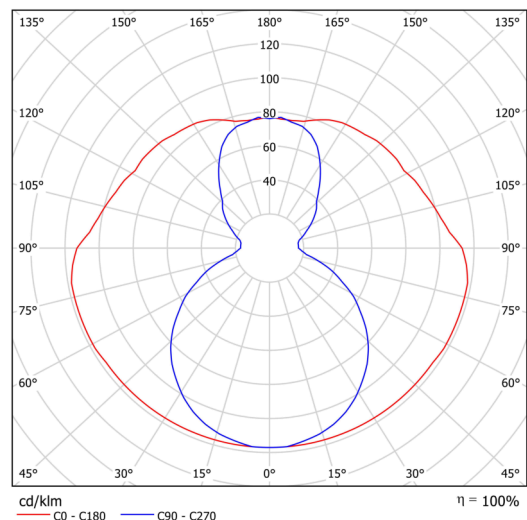

SUBRA 3

Produktcode: SUB60545

Art: LED-18L71E1050N2/PM831 C DALI 4K##

Kurzbeschreibung der leuchte: Schwarze Farbe | LED-Decken- oder Wandleuchte DALI | matter PMMA-Schirm |

Technische Daten

Arten von leuchten	Dimmbar
Befestigungsart	Aufbauleuchten
Basismaterial	Stahl
Schattenmaterial	opales Polymethylmethacrylat
Grundfarbe	Schwarz Ral9005
Schattenfarbe	Weiß
Schatten halten	Schrauben
Montageort	Decke
Breite	50 mm
Länge	80 mm
Höhe	1505 mm
Montageloch	2xØ5mm
Kabeldurchgang	2xØ16mm
Energieklasse	C
Schlagfestigkeit	IK04
Betriebstemperatur	von -20°C bis +30°C

Elektrische Daten

Energieverbrauch	37 W
Schutz vor Eindringen	IP20
Steckdose	LED modul
Klemme	Schnappklemmenblock

Leuchtende Daten

Leuchtenlichtstrom	5160 lm
Lichtstrom der quelle	6610 lm
Chromatizitätstemperatur	4000 K
LED-Lebensdauer L80/B10	100000 Std.
CRI	Ra80
MacAdam	3
Fotobiologische Sicherheit der Leuchte	Risk group 0

Eulum-Daten für Berechnungsprogramme sind unter www.osmont.cz verfügbar.