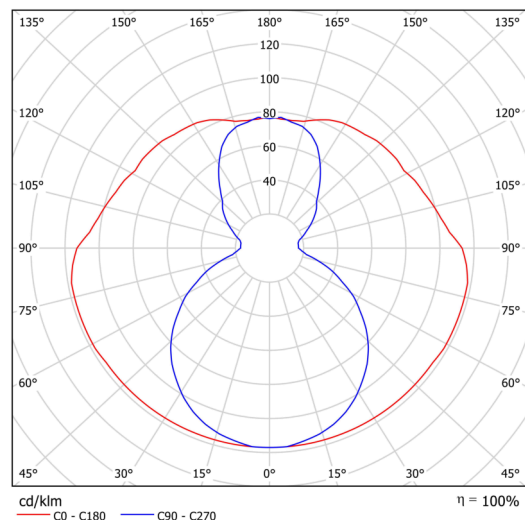

SUBRA 3

Produktcode: SUB60544

Art: LED-18L71E1050N2/PM831 C 4K##

Kurzbeschreibung der leuchte: Schwarze Farbe | LED-Decken- oder Wandleuchte EIN/AUS | matter PMMA-Schirm |

Technische Daten

Arten von leuchten	Klassisch on/off
Befestigungsart	Aufbauleuchten
Basismaterial	Stahl
Schattenmaterial	opales Polymethylmethacrylat
Grundfarbe	Schwarz Ral9005
Schattenfarbe	Weiß
Schatten halten	Schrauben
Montageort	Decke
Breite	50 mm
Länge	80 mm
Höhe	1505 mm
Montageloch	2xØ5mm
Kabeldurchgang	2xØ16mm
Energieklasse	C
Schlagfestigkeit	IK04
Betriebstemperatur	von -20°C bis +30°C

Elektrische Daten

Energieverbrauch	37 W
Schutz vor Eindringen	IP20
Steckdose	LED modul
Klemme	Schnappklemmenblock

Leuchtende Daten

Leuchtenlichtstrom	5160 lm
Lichtstrom der quelle	6610 lm
Chromatizitätstemperatur	4000 K
LED-Lebensdauer L80/B10	100000 Std.
CRI	Ra80
MacAdam	3
Fotobiologische Sicherheit der Leuchte	Risk group 0

Eulum-Daten für Berechnungsprogramme sind unter www.osmont.cz verfügbar.