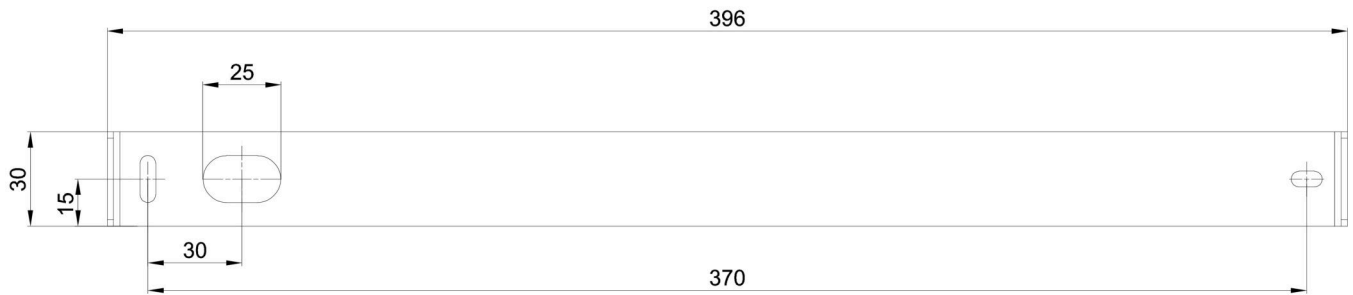

Technische Daten

Arten von leuchten	Klassisch on/off
Befestigungsart	Aufbauleuchten
Basismaterial	Stahl
Schattenmaterial	opales Polymethylmethacrylat
Grundfarbe	Schwarz Ral9005
Schattenfarbe	Weiß
Schatten halten	Schrauben
Montageort	Decke
Breite	50 mm
Länge	80 mm
Höhe	1505 mm
Montageloch	2xØ5mm
Kabeldurchgang	2xØ16mm
Energieklasse	C
Schlagfestigkeit	IK04
Betriebstemperatur	von -20°C bis +30°C

Einbaumaße:

Zusätzliches Sortiment:

Lampenschirm

Produktcode	Name	Farbe	Bild	Zeichnung
20736	PM831 (pr.50/1505mm)	Weiß	