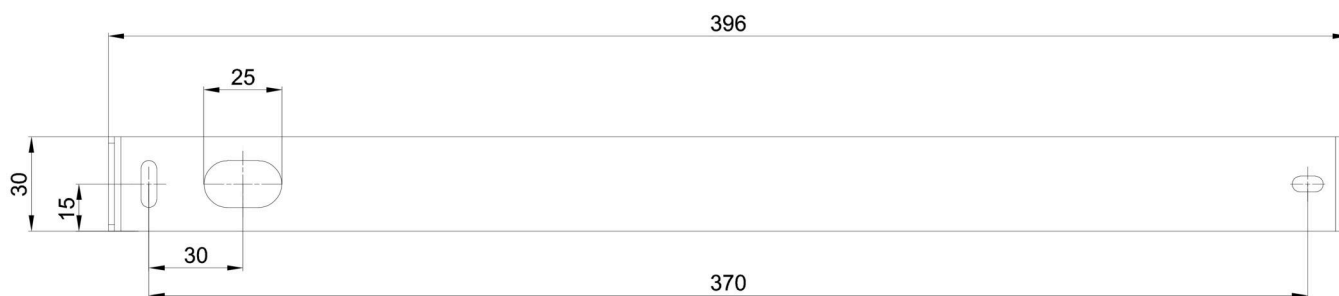

Technische Daten

Arten von leuchten	Dimmbar
Befestigungsart	Aufbauleuchten
Basismaterial	Stahl
Schattenmaterial	opales Polymethylmethacrylat
Grundfarbe	Weiß Ral9003
Schattenfarbe	Weiß
Schatten halten	Schrauben
Montageort	Decke
Breite	50 mm
Länge	80 mm
Höhe	1505 mm
Montageloch	2xØ5mm
Kabeldurchgang	2xØ16mm
Energieklasse	C
Schlagfestigkeit	IK04
Betriebstemperatur	von -20°C bis +30°C

Einbaumaße:

Zusätzliches Sortiment:

Lampenschirm

Produktcode	Name	Farbe	Bild	Zeichnung
20736	PM831 (pr.50/1505mm)	Weiß	