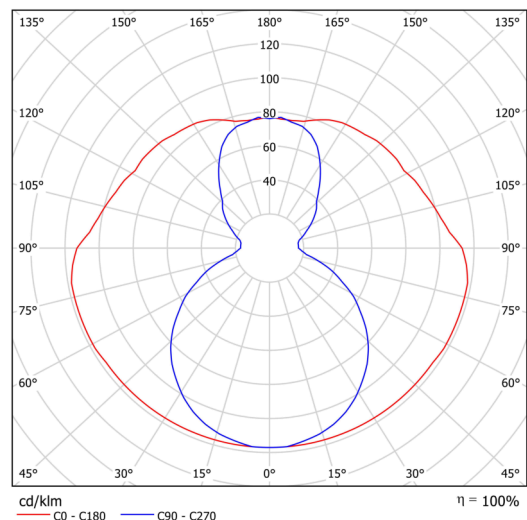

SUBRA 3

Produktcode: SUB60541

Art: LED-18L71E1050N2/PM831 B DALI 4K##

Kurzbeschreibung der leuchte: Weiße Farbe | LED-Decken- oder Wandleuchte DALI | matter PMMA-Schirm |

Technische Daten

Arten von leuchten	Dimmbar
Befestigungsart	Aufbauleuchten
Basismaterial	Stahl
Schattenmaterial	opales Polymethylmethacrylat
Grundfarbe	Weiß Ral9003
Schattenfarbe	Weiß
Schatten halten	Schrauben
Montageort	Decke
Breite	50 mm
Länge	80 mm
Höhe	1505 mm
Montageloch	2xØ5mm
Kabeldurchgang	2xØ16mm
Energieklasse	C
Schlagfestigkeit	IK04
Betriebstemperatur	von -20°C bis +30°C

Elektrische Daten

Energieverbrauch	37 W
Schutz vor Eindringen	IP20
Steckdose	LED modul
Klemme	Schnappklemmenblock

Leuchtende Daten

Leuchtenlichtstrom	5160 lm
Lichtstrom der quelle	6610 lm
Chromatizitätstemperatur	4000 K
LED-Lebensdauer L80/B10	100000 Std.
CRI	Ra80
MacAdam	3
Fotobiologische Sicherheit der Leuchte	Risk group 0

Eulum-Daten für Berechnungsprogramme sind unter www.osmont.cz verfügbar.