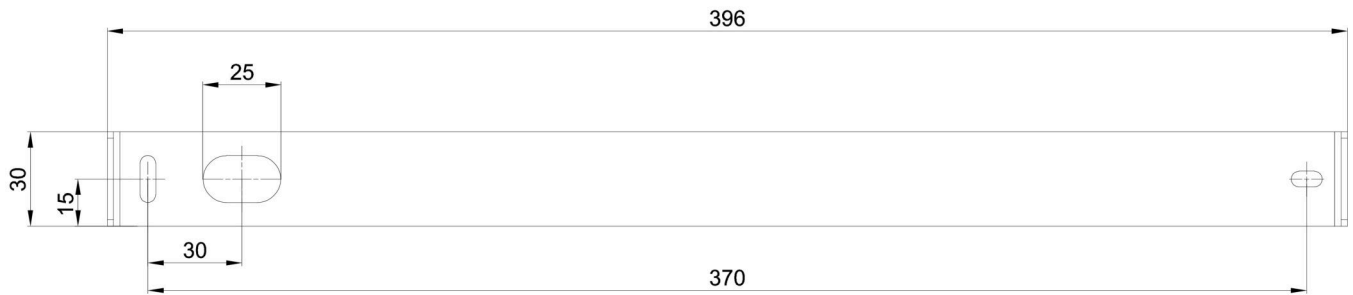

Technische Daten

Arten von leuchten	Klassisch on/off
Befestigungsart	Aufbauleuchten
Basismaterial	Stahl
Schattenmaterial	opales Polymethylmethacrylat
Grundfarbe	Schwarz Ral9005
Schattenfarbe	Weiß
Schatten halten	Schrauben
Montageort	Decke
Breite	50 mm
Länge	80 mm
Höhe	1009 mm
Montageloch	2xØ5mm
Kabeldurchgang	2xØ16mm
Energieklasse	C
Schlagfestigkeit	IK04
Betriebstemperatur	von -20°C bis +30°C

Einbaumaße:

Zusätzliches Sortiment:

Lampenschirm

Produktcode	Name	Farbe	Bild	Zeichnung
20735	PM821 (pr.50/1009mm)	Weiß	