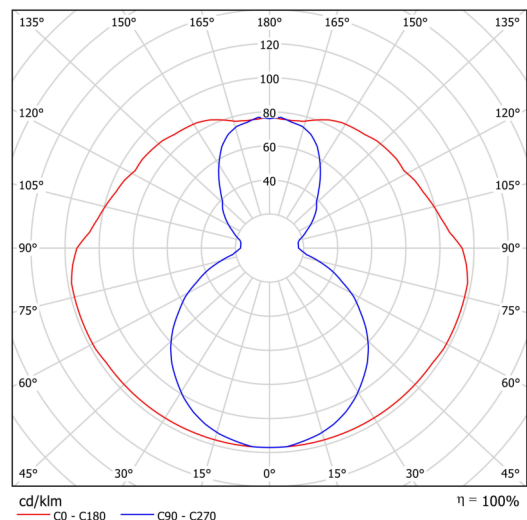

SUBRA 2

Produktcode: SUB60536

Art: LED-12L71E1050N2/PM821 C 4K##

Kurzbeschreibung der leuchte: Schwarze Farbe | LED-Decken- oder Wandleuchte EIN/AUS | matter PMMA-Schirm |

Technische Daten

Arten von leuchten	Klassisch on/off
Befestigungsart	Aufbauleuchten
Basismaterial	Stahl
Schattenmaterial	opales Polymethylmethacrylat
Grundfarbe	Schwarz Ral9005
Schattenfarbe	Weiß
Schatten halten	Schrauben
Montageort	Decke
Breite	50 mm
Länge	80 mm
Höhe	1009 mm
Montageloch	2xØ5mm
Kabeldurchgang	2xØ16mm
Energieklasse	C
Schlagfestigkeit	IK04
Betriebstemperatur	von -20°C bis +30°C

Elektrische Daten

Energieverbrauch	24 W
Schutz vor Eindringen	IP20
Steckdose	LED modul
Klemme	Schnappklemmenblock

Leuchtende Daten

Leuchtenlichtstrom	3430 lm
Lichtstrom der quelle	4400 lm
Chromatizitätstemperatur	4000 K
LED-Lebensdauer L80/B10	100000 Std.
CRI	Ra80
MacAdam	3
Fotobiologische Sicherheit der Leuchte	Risk group 0

Eulum-Daten für Berechnungsprogramme sind unter www.osmont.cz verfügbar.