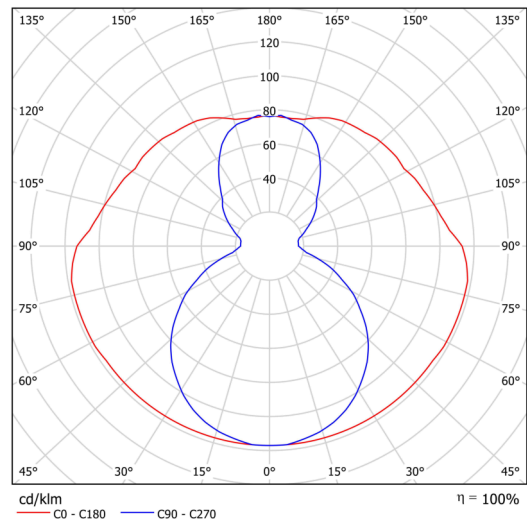

SUBRA 2

Produktcode: SUB60532

Art: LED-12L71E1050N2/PM821 B 4K##

Kurzbeschreibung der leuchte: Weiße Farbe | LED-Decken- oder Wandleuchte EIN/AUS | matter PMMA-Schirm |

Technische Daten

Arten von leuchten	Klassisch on/off
Befestigungsart	Aufbauleuchten
Basismaterial	Stahl
Schattenmaterial	opales Polymethylmethacrylat
Grundfarbe	Weiß Ral9003
Schattenfarbe	Weiß
Schatten halten	Schrauben
Montageort	Decke
Breite	50 mm
Länge	80 mm
Höhe	1009 mm
Montageloch	2xØ5mm
Kabeldurchgang	2xØ16mm
Energieklasse	C
Schlagfestigkeit	IK04
Betriebstemperatur	von -20°C bis +30°C

Elektrische Daten

Energieverbrauch	24 W
Schutz vor Eindringen	IP20
Steckdose	LED modul
Klemme	Schnappklemmenblock

Leuchtende Daten

Leuchtenlichtstrom	3430 lm
Lichtstrom der quelle	4400 lm
Chromatizitätstemperatur	4000 K
LED-Lebensdauer L80/B10	100000 Std.
CRI	Ra80
MacAdam	3
Fotobiologische Sicherheit der Leuchte	Risk group 0

Eulum-Daten für Berechnungsprogramme sind unter www.osmont.cz verfügbar.