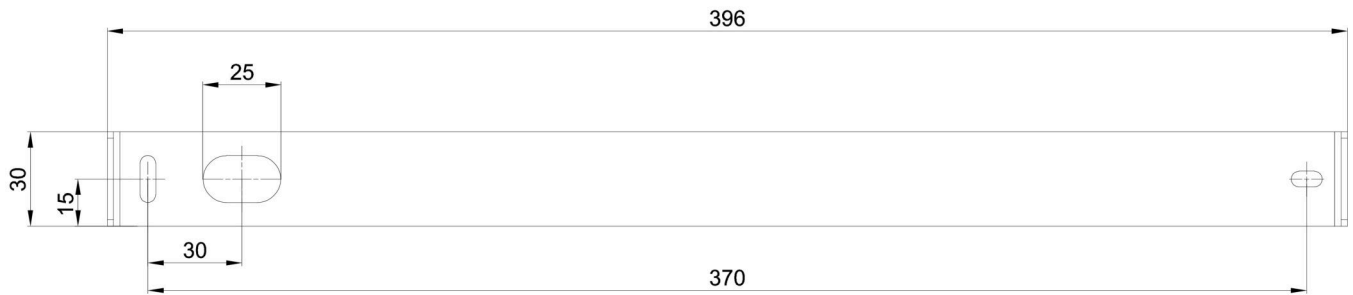

Technische Daten

Arten von leuchten	Klassisch on/off
Befestigungsart	Aufbauleuchten
Basismaterial	Stahl
Schattenmaterial	opales Polymethylmethacrylat
Grundfarbe	Weiß Ral9003
Schattenfarbe	Weiß
Schatten halten	Schrauben
Montageort	Decke
Breite	50 mm
Länge	80 mm
Höhe	1009 mm
Montageloch	2xØ5mm
Kabeldurchgang	2xØ16mm
Energieklasse	C
Schlagfestigkeit	IK04
Betriebstemperatur	von -20°C bis +30°C

Einbaumaße:

Zusätzliches Sortiment:

Lampenschirm

Produktcode	Name	Farbe	Bild	Zeichnung
20735	PM821 (pr.50/1009mm)	Weiß	