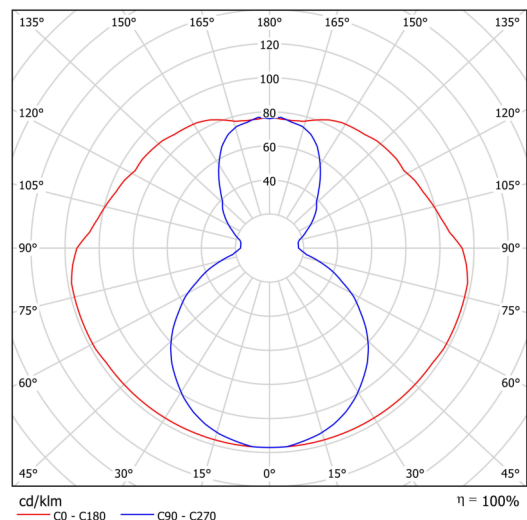

SUBRA 1

Produktcode: SUB60529

Art: LED-6L71E350N1/PM811 C DALI 4K##

Kurzbeschreibung der leuchte: Schwarze Farbe | LED-Decken- oder Wandleuchte DALI | matter PMMA-Schirm |

Technische Daten

Arten von leuchten	Dimmbar
Befestigungsart	Aufbauleuchten
Basismaterial	Stahl
Schattenmaterial	opales Polymethylmethacrylat
Grundfarbe	Schwarz Ral9005
Schattenfarbe	Weiß
Schatten halten	Schrauben
Montageort	Decke
Breite	50 mm
Länge	80 mm
Höhe	513 mm
Montageloch	2xØ5mm
Kabeldurchgang	2xØ16mm
Energieklasse	C
Schlagfestigkeit	IK04
Betriebstemperatur	von -20°C bis +30°C

Elektrische Daten

Energieverbrauch	12 W
Schutz vor Eindringen	IP20
Steckdose	LED modul
Klemme	Schnappklemmenblock

Leuchtende Daten

Leuchtenlichtstrom	1720 lm
Lichtstrom der quelle	2200 lm
Chromatizitätstemperatur	4000 K
LED-Lebensdauer L80/B10	100000 Std.
CRI	Ra80
MacAdam	3
Fotobiologische Sicherheit der Leuchte	Risk group 0

Eulum-Daten für Berechnungsprogramme sind unter www.osmont.cz verfügbar.