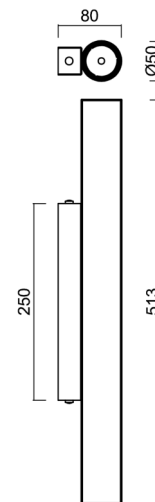

SUBRA 1

Produktcode: SUB60529

Art: LED-6L71E350N1/PM811 C DALI 4K##

Kurzbeschreibung der leuchte: Schwarze Farbe | LED-Decken- oder Wandleuchte DALI | matter PMMA-Schirm |

Technische Daten

Arten von leuchten	Dimmbar
Befestigungsart	Aufbauleuchten
Basismaterial	Stahl
Schattenmaterial	opales Polymethylmethacrylat
Grundfarbe	Schwarz Ral9005
Schattenfarbe	Weiß
Schatten halten	Schrauben
Montageort	Decke
Breite	50 mm
Länge	80 mm
Höhe	513 mm
Montageloch	2xØ5mm
Kabeldurchgang	2xØ16mm
Energieklasse	C
Schlagfestigkeit	IK04
Betriebstemperatur	von -20°C bis +30°C

Elektrische Daten

Energieverbrauch	12 W
Schutz vor Eindringen	IP20
Steckdose	LED modul
Klemme	Schnappklemmenblock

Leuchtende Daten

Leuchtenlichtstrom	1720 lm
Lichtstrom der quelle	2200 lm
Chromatizitätstemperatur	4000 K
LED-Lebensdauer L80/B10	100000 Std.
CRI	Ra80
MacAdam	3
Fotobiologische Sicherheit der Leuchte	Risk group 0

Eulum-Daten für Berechnungsprogramme sind unter www.osmont.cz verfügbar.